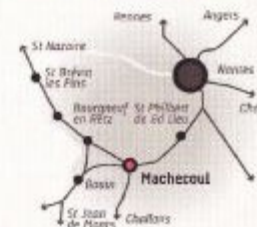

# DESTINS CROISÉS

JEANNE D'ARC | GILLES DE RAIS

## ADMIRER LA GRANDE HISTOIRE

AVEC PAS MOINS DE 6 SCÈNES, INTIMES OU GRANDIOSES, LE TOUT NOUVEAU SPECTACLE DE L'ASSOCIATION RAIS CRÉATIONS RETRACE LA VIE DE JEANNE D'ARC ET DE GILLES DE RAIS, DE LEUR ENFANCE JUSQU'À LEUR SÉPARATION TRAGIQUE. VENEZ DÉCOUVRIR CETTE FABULEUSE HISTOIRE, DE CHINON À ORLÉANS, DE DONREMY À MACHECOUL, AVEC LA GUERRE DE 100 ANS EN TOILE DE FOND.