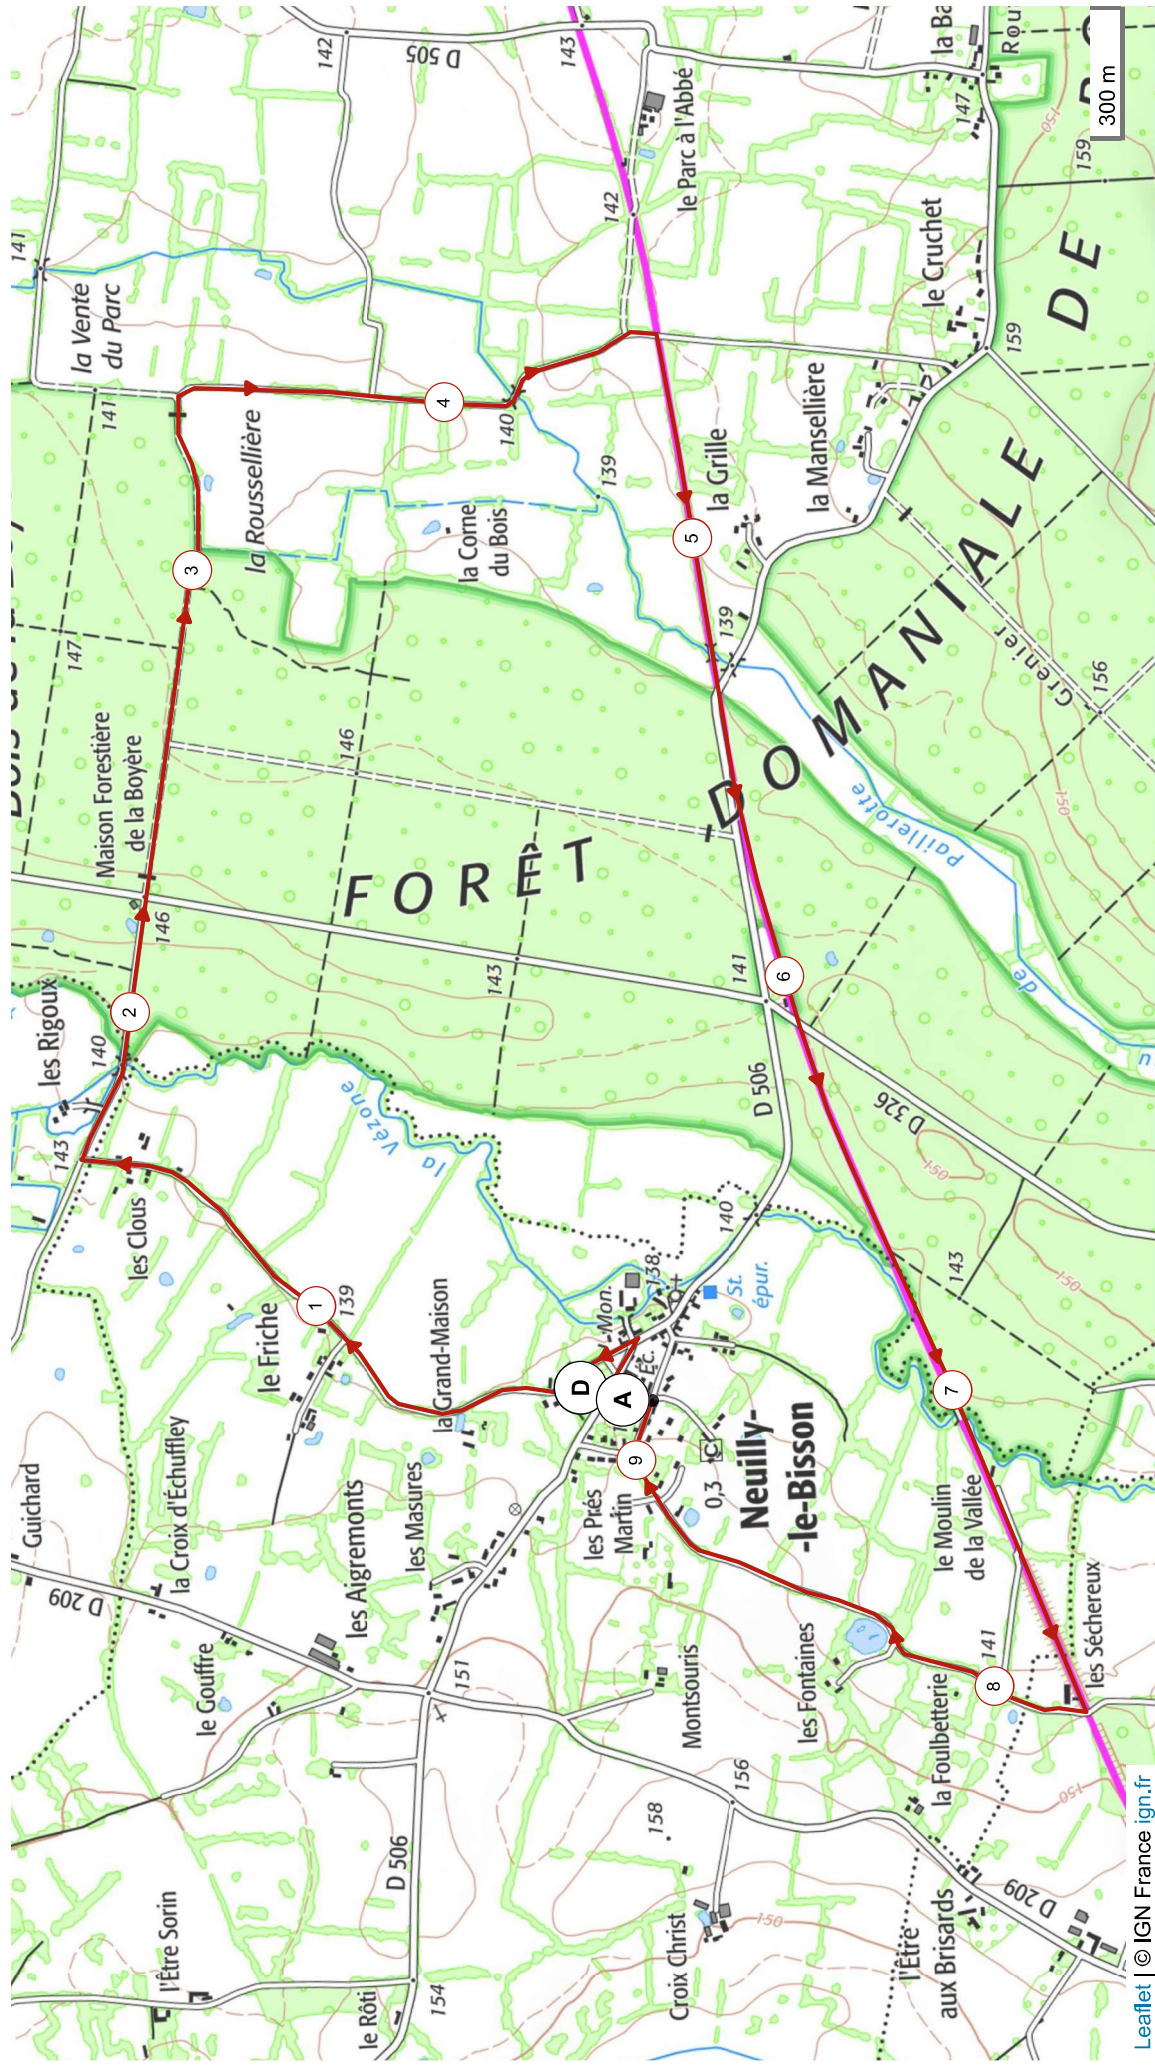

8449862 | Marche | Neuilly le Bisson Point Café
 Neuilly-le-Bisson -> Neuilly-le-Bisson
 1-9.142 km ▲ 38 m ▼ 36 m ▲ 139 m ▲ 156 m

Leaflet | © IGN France ign.fr

Le droit de reproduction est strictement réservé à un usage personnel et privé. Lors de la pratique de votre activité, veillez à respecter les propriétés et chemins privés et assurez-vous de la praticabilité du parcours.

© 2022 Openrunner