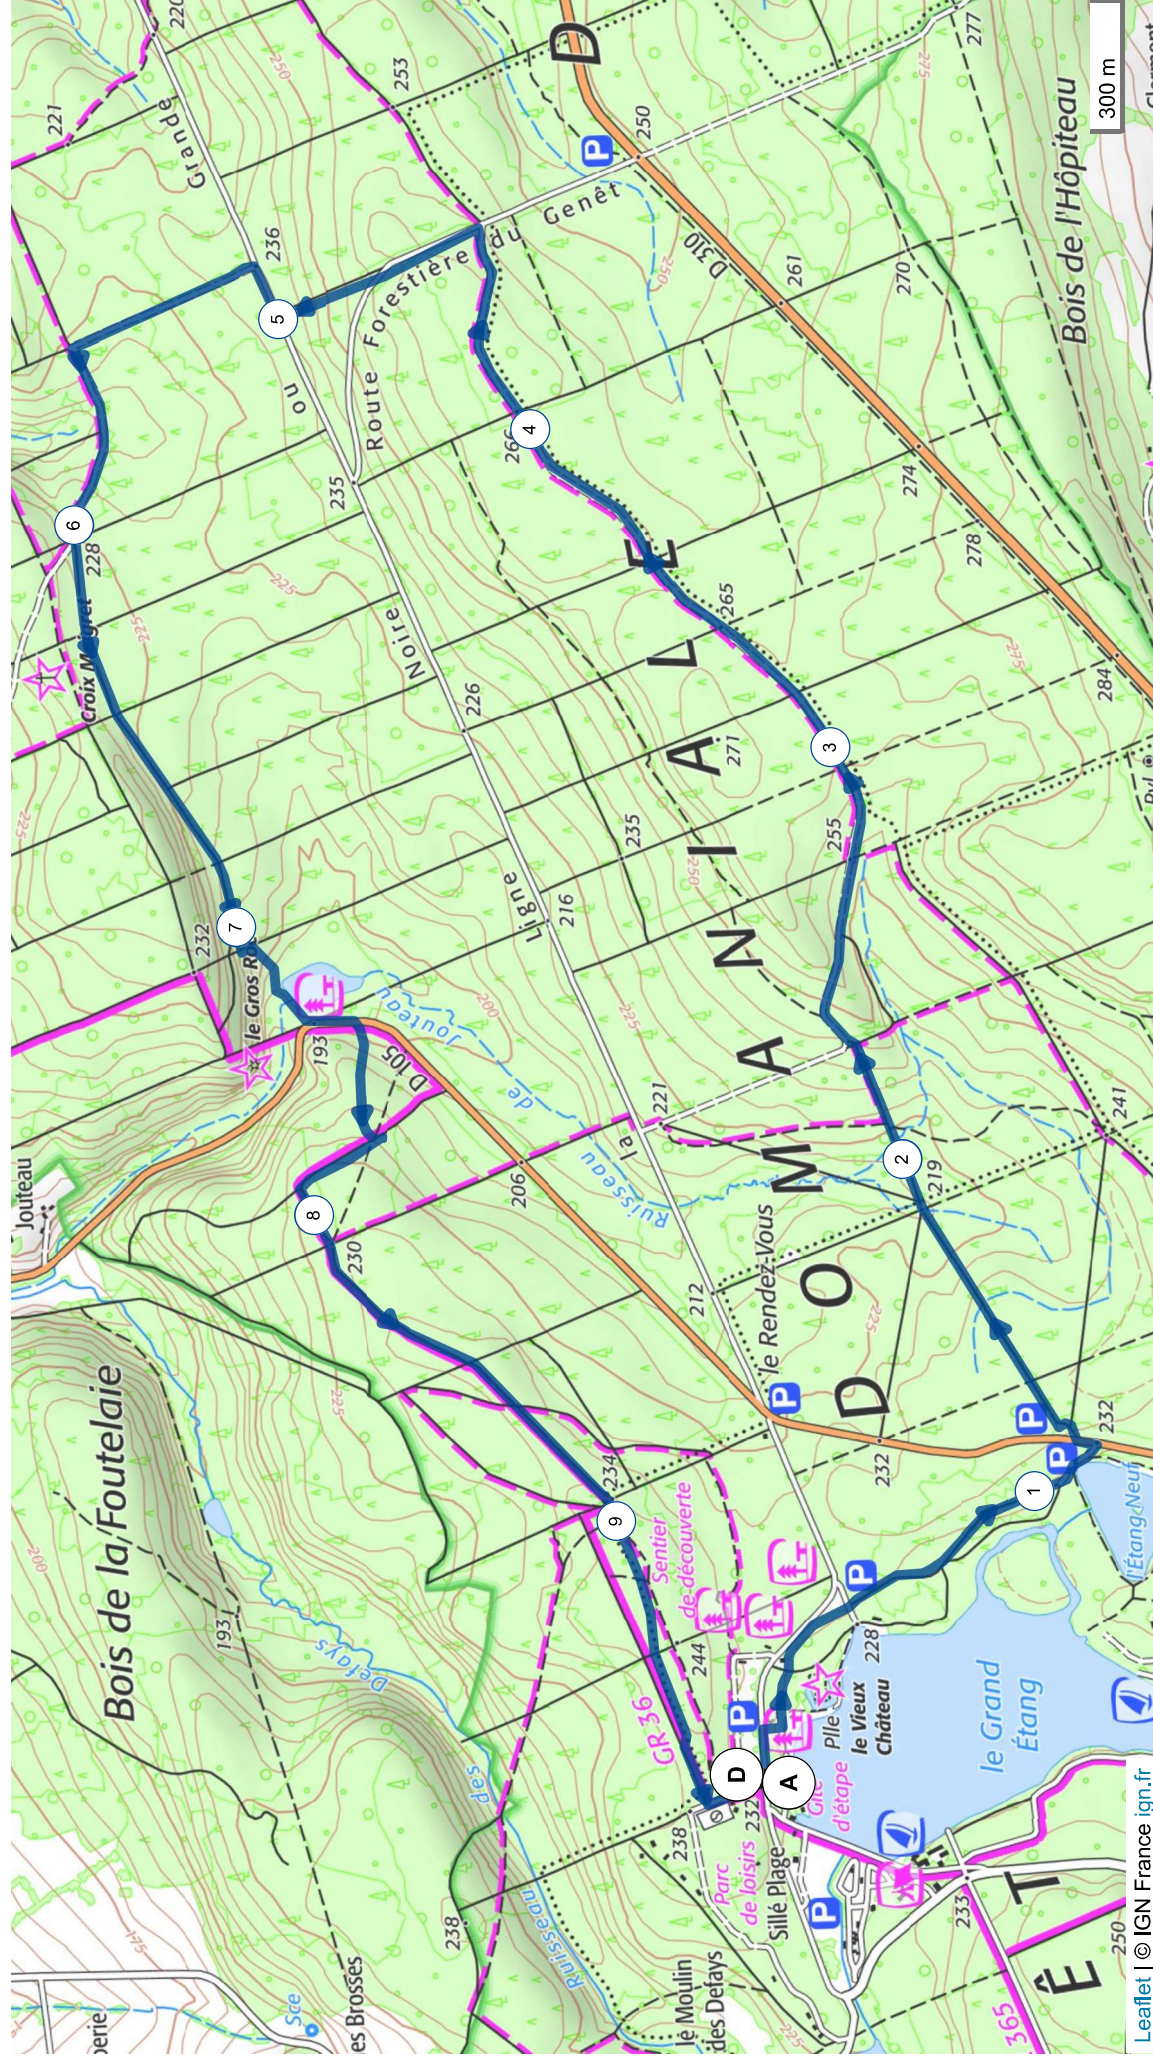

# 11072972 | Marche | Sillé le Guillaume matin

Sillé-le-Guillaume -> Sillé-le-Guillaume

1-1 9.803 km 132 m 130 m 204 m 279 m

Leaflet | © IGN France ign.fr

Le droit de reproduction est strictement réservé à un usage personnel et privé. Lors de la pratique de votre activité, veuillez à respecter les propriétés et chemins privés et assurez-vous de la praticabilité du parcours.

© 2022 Openrunner