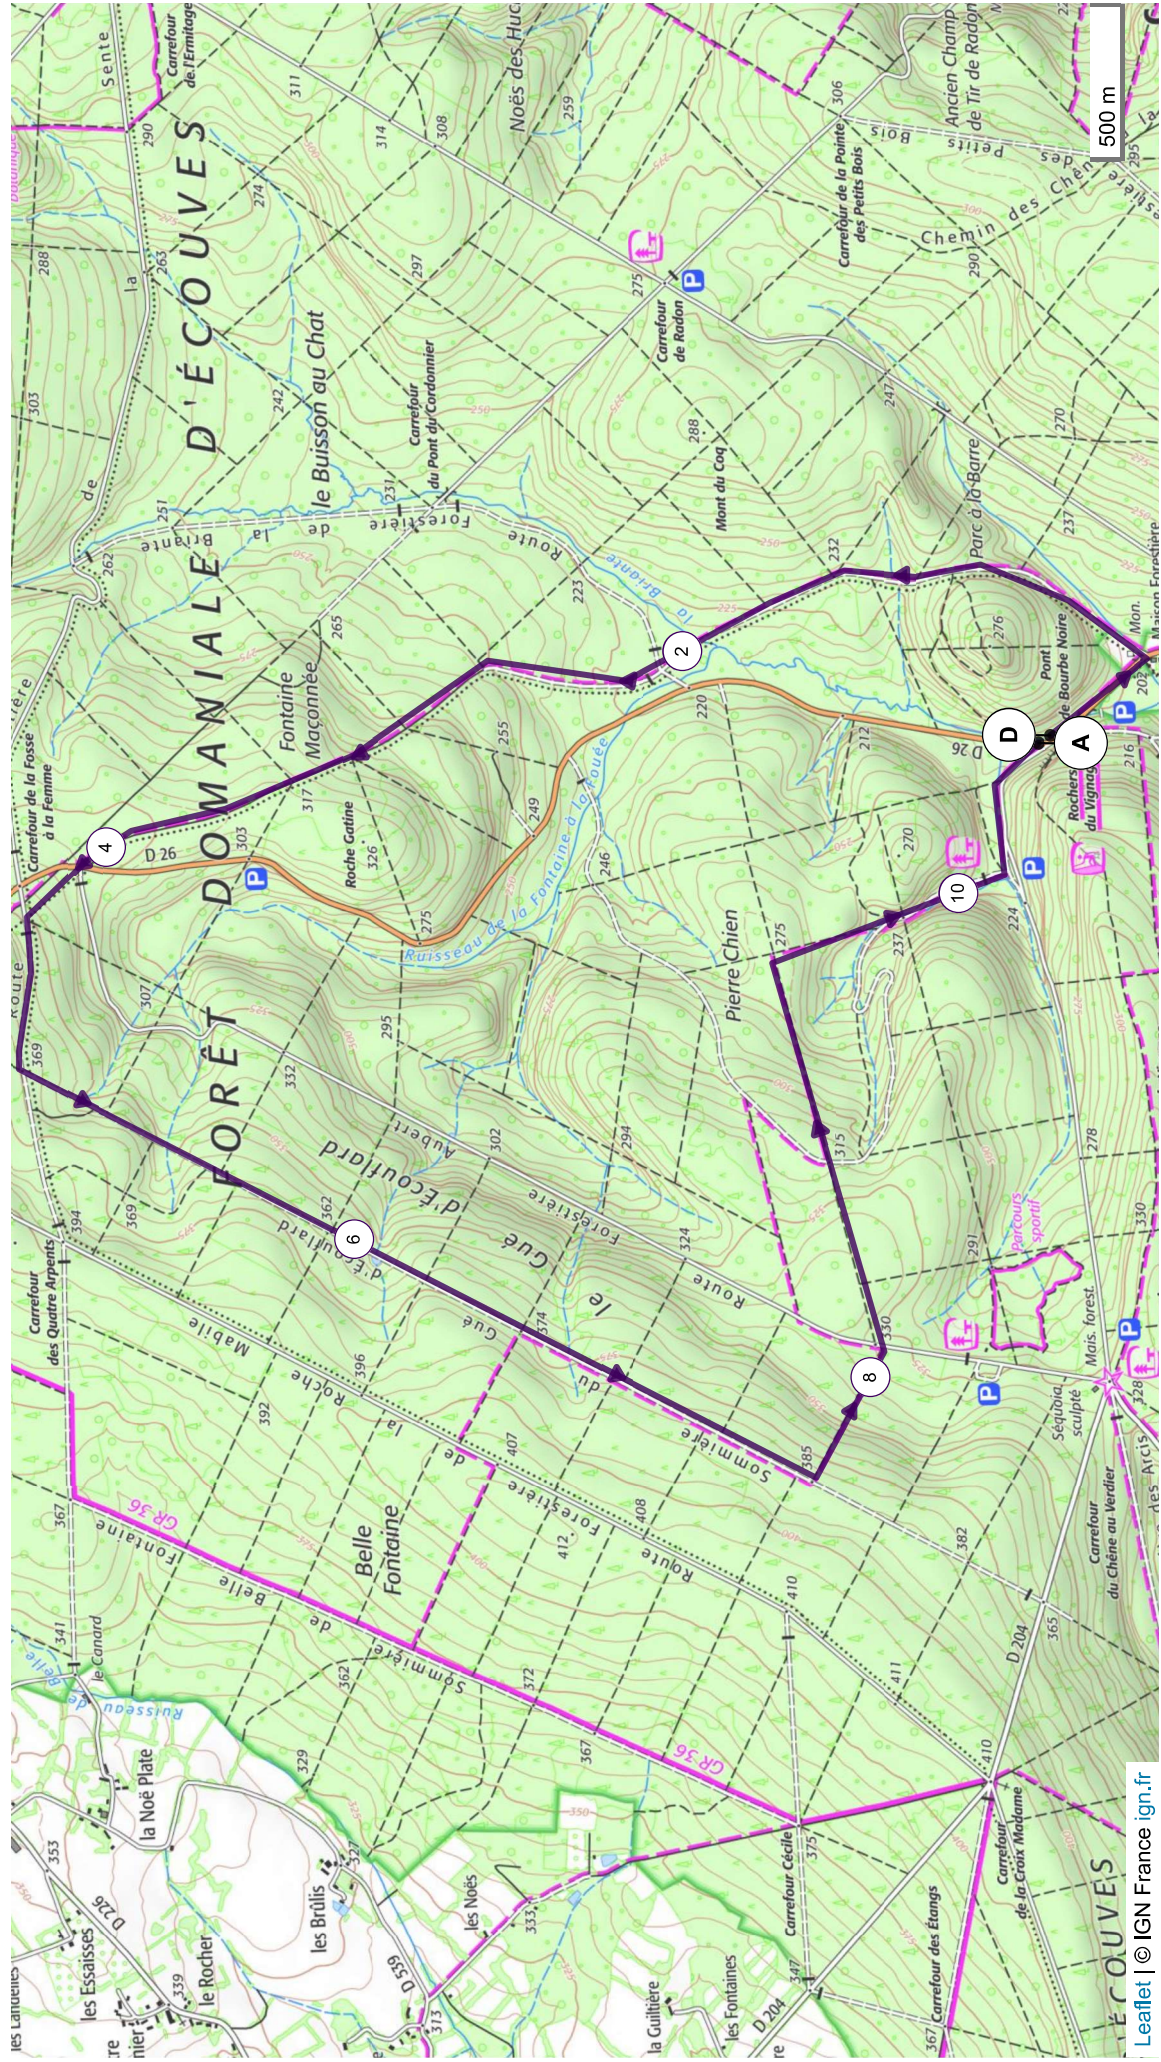

13825062 | Marche | pierre chien stéle aviateur
Radon -> Radon
10.639 km 246 m 242 m 207 m 395 m

Leaflet | © IGN France ign.fr
Le droit de reproduction est strictement réservé à un usage personnel et privé. Lors de la pratique de votre activité, veuillez à respecter les propriétés et chemins privés et assurez-vous de la praticabilité du parcours.
© 2022 Openrunner