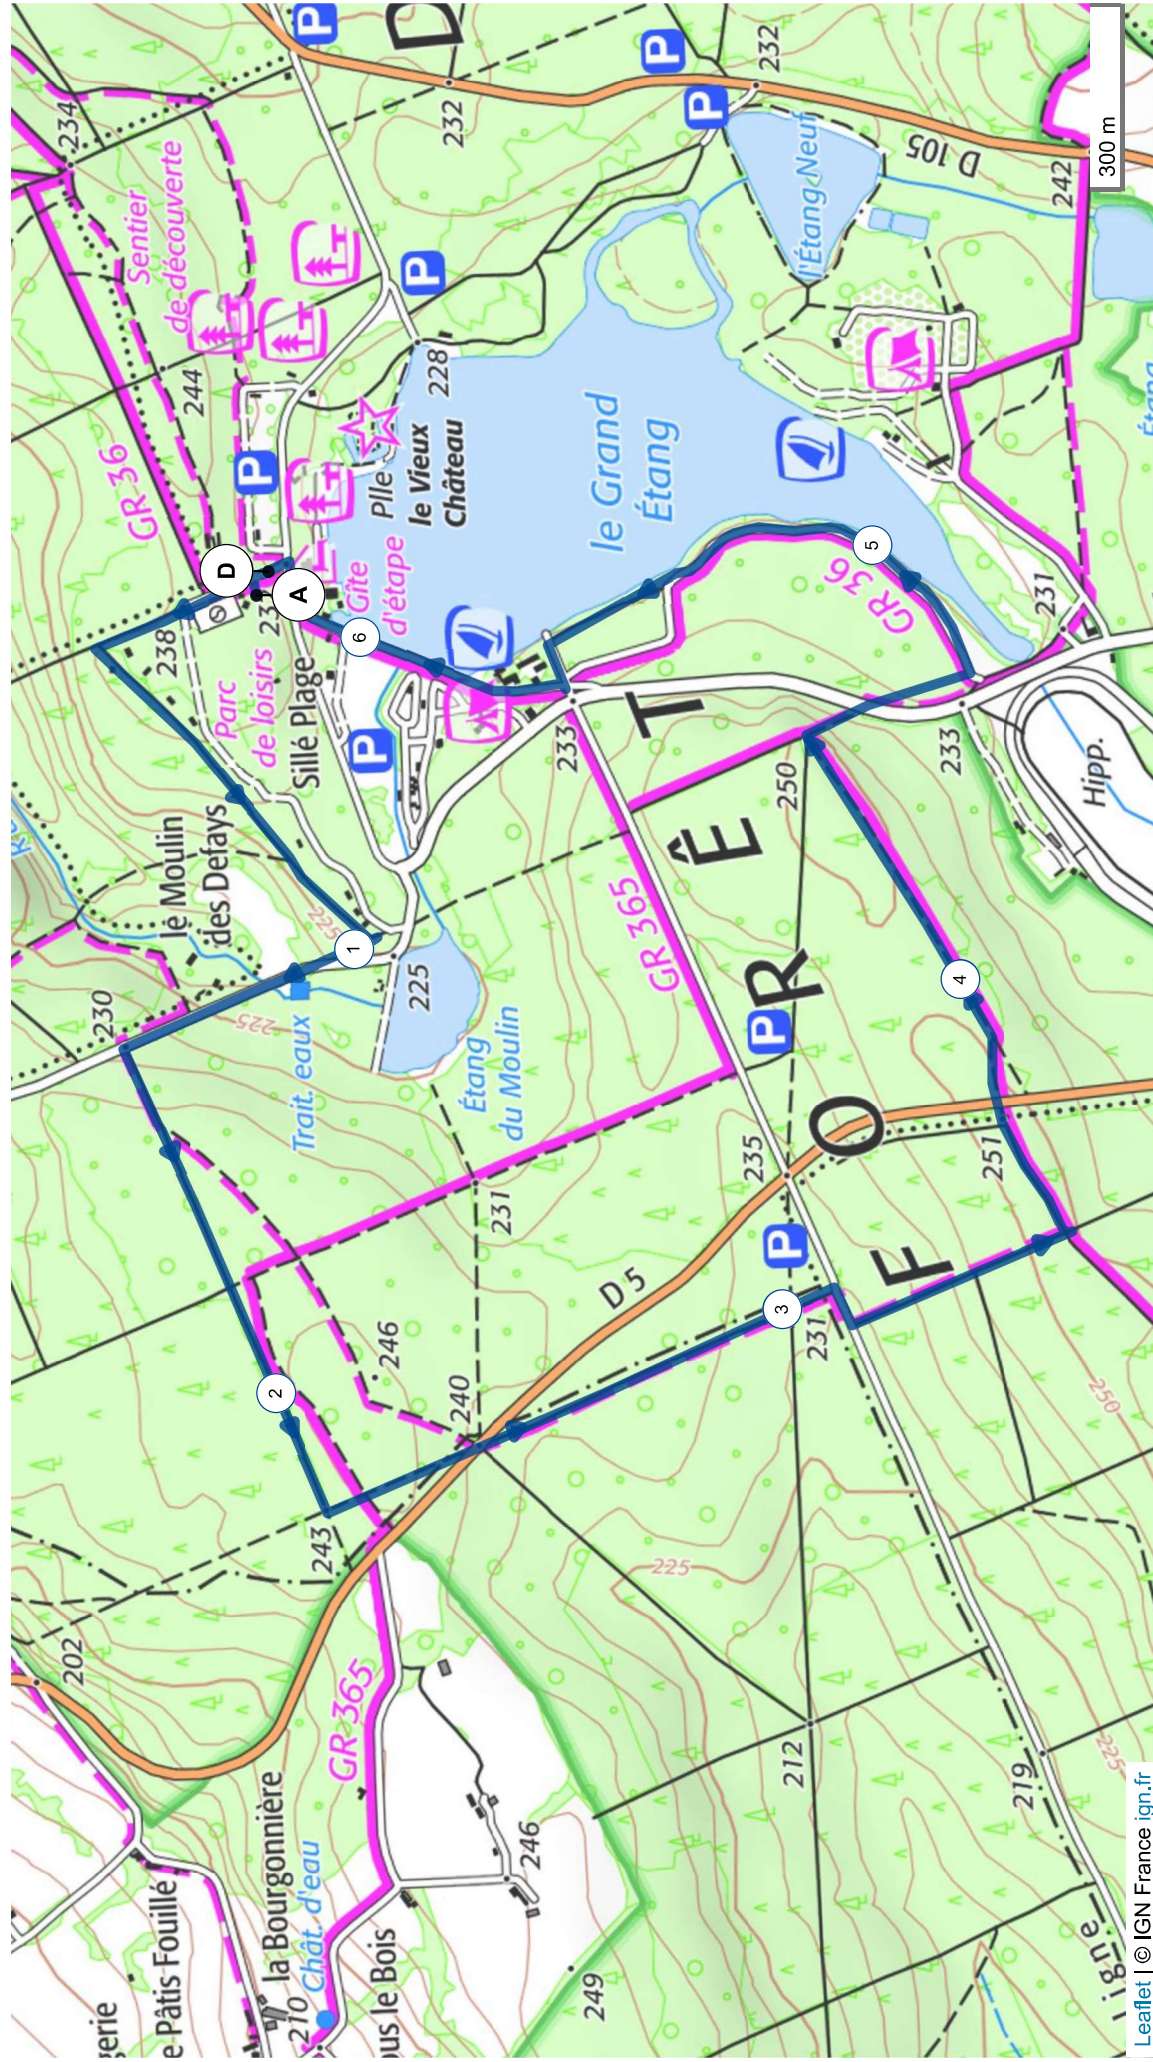

11073027 | Marche | Sillé le Guillaume après midi
 Sillé-le-Guillaume -> Sillé-le-Guillaume
 I-16.278 km ▲ 74 m ▼ 71 m ▲ 230 m ▲ 259 m

Leaflet | © IGN France ign.fr

Le droit de reproduction est strictement réservé à un usage personnel et privé. Lors de la pratique de votre activité, veuillez à respecter les propriétés et chemins privés et assurez-vous de la praticabilité du parcours.

© 2022 Openrunner