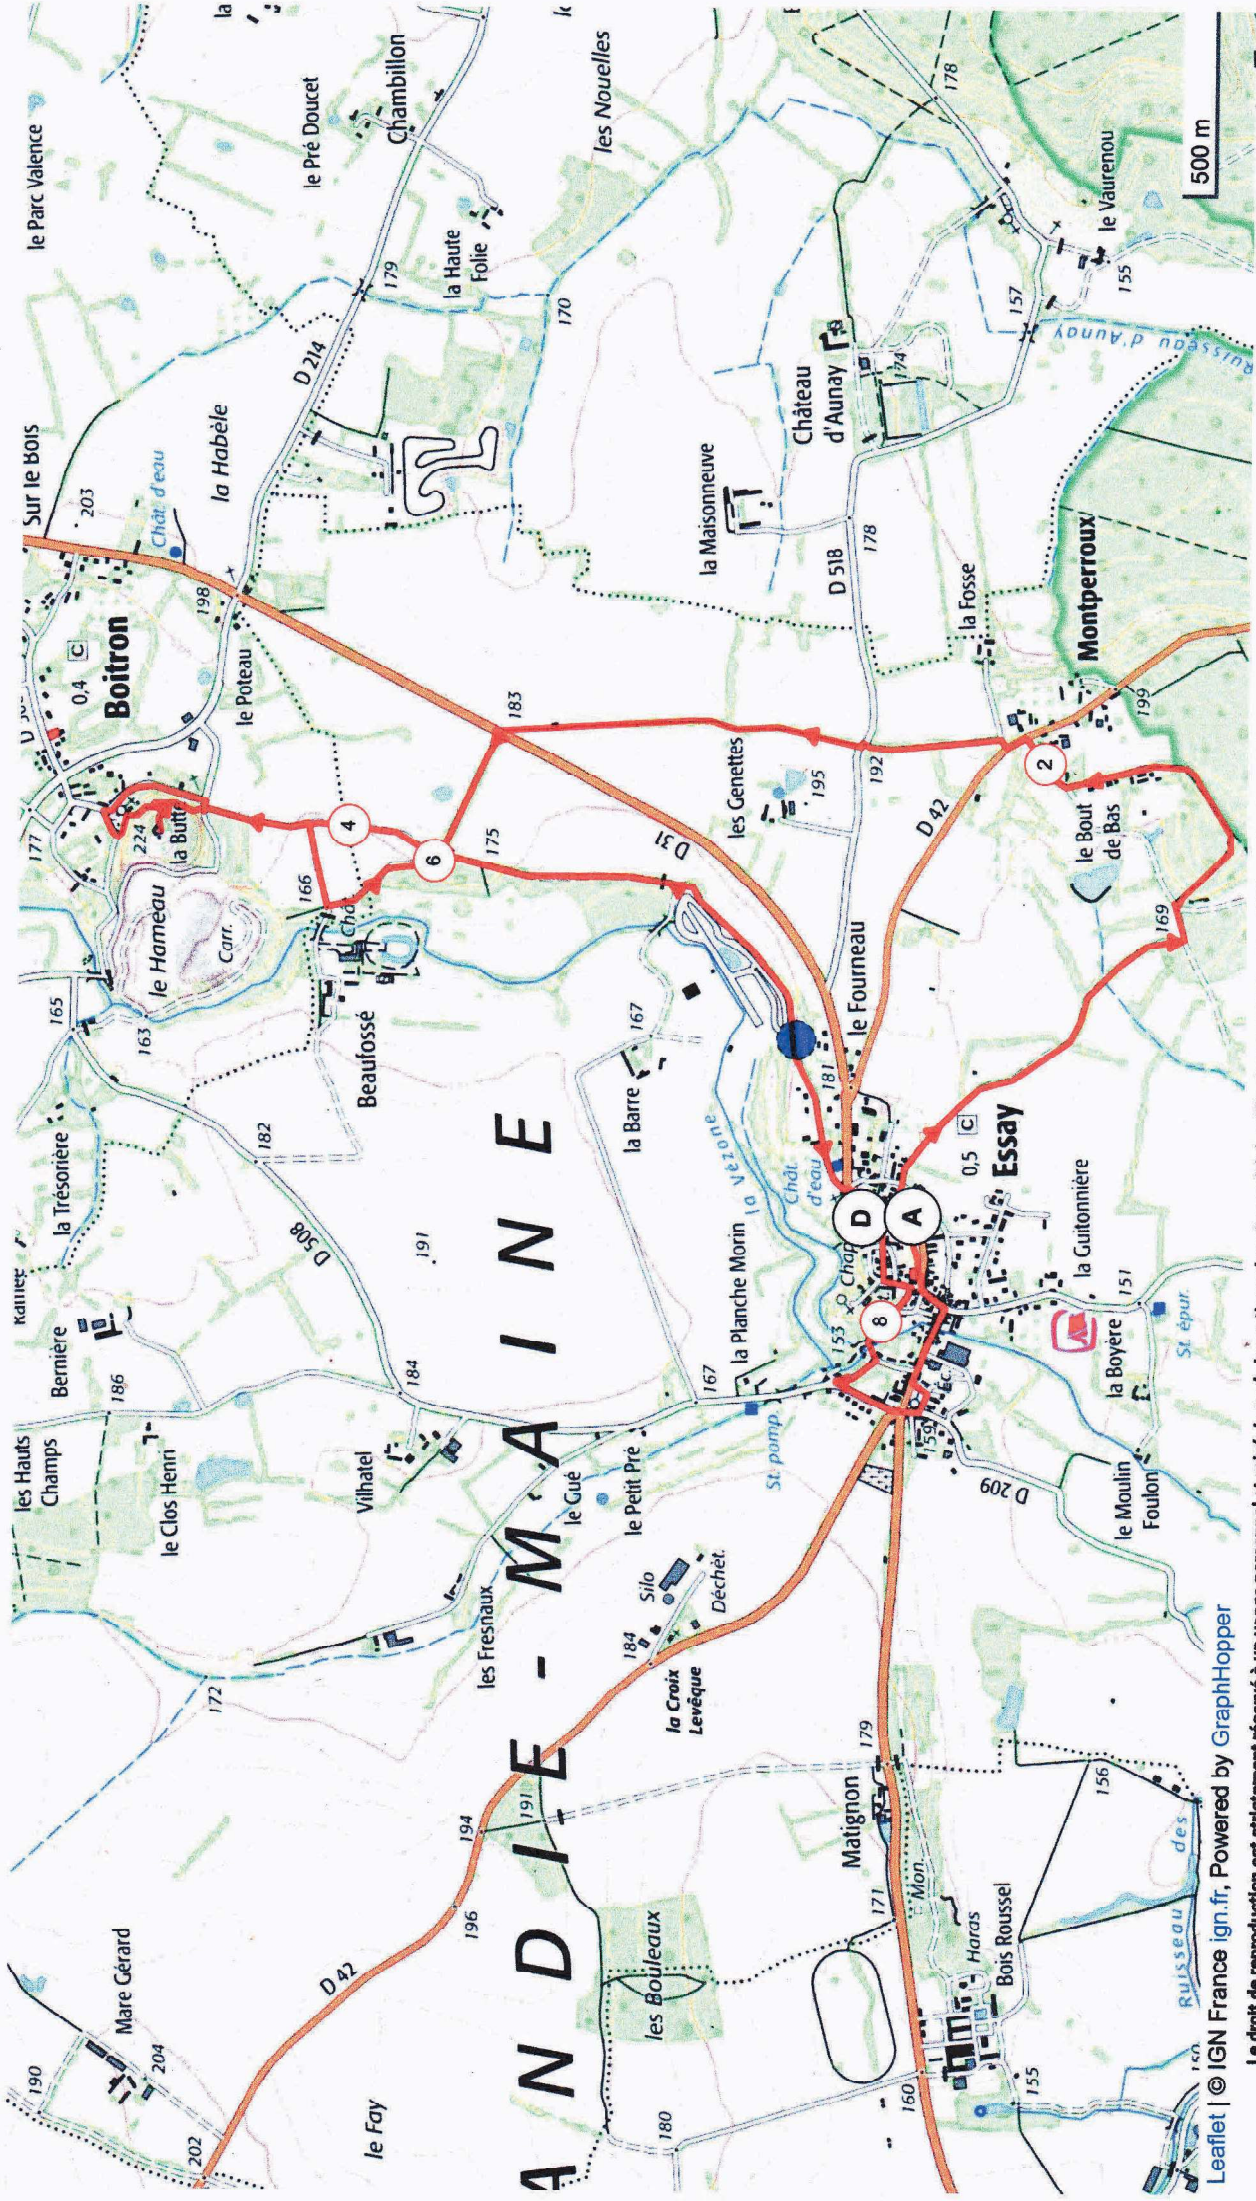

#13825413 | Marche | essay boitron les terres noires  
 Essay -> Essay  
 1-9.094 km 127 m 127 m 152 m 208 m

Leaflet | © IGN France ign.fr, Powered by GraphHopper

Le droit de reproduction est strictement réservé à un usage personnel et privé. Lors de la pratique de votre activité, veillez à respecter les propriétés et chemins privés et assurez-vous de la praticabilité du parcours.

© 2021 Openrunner