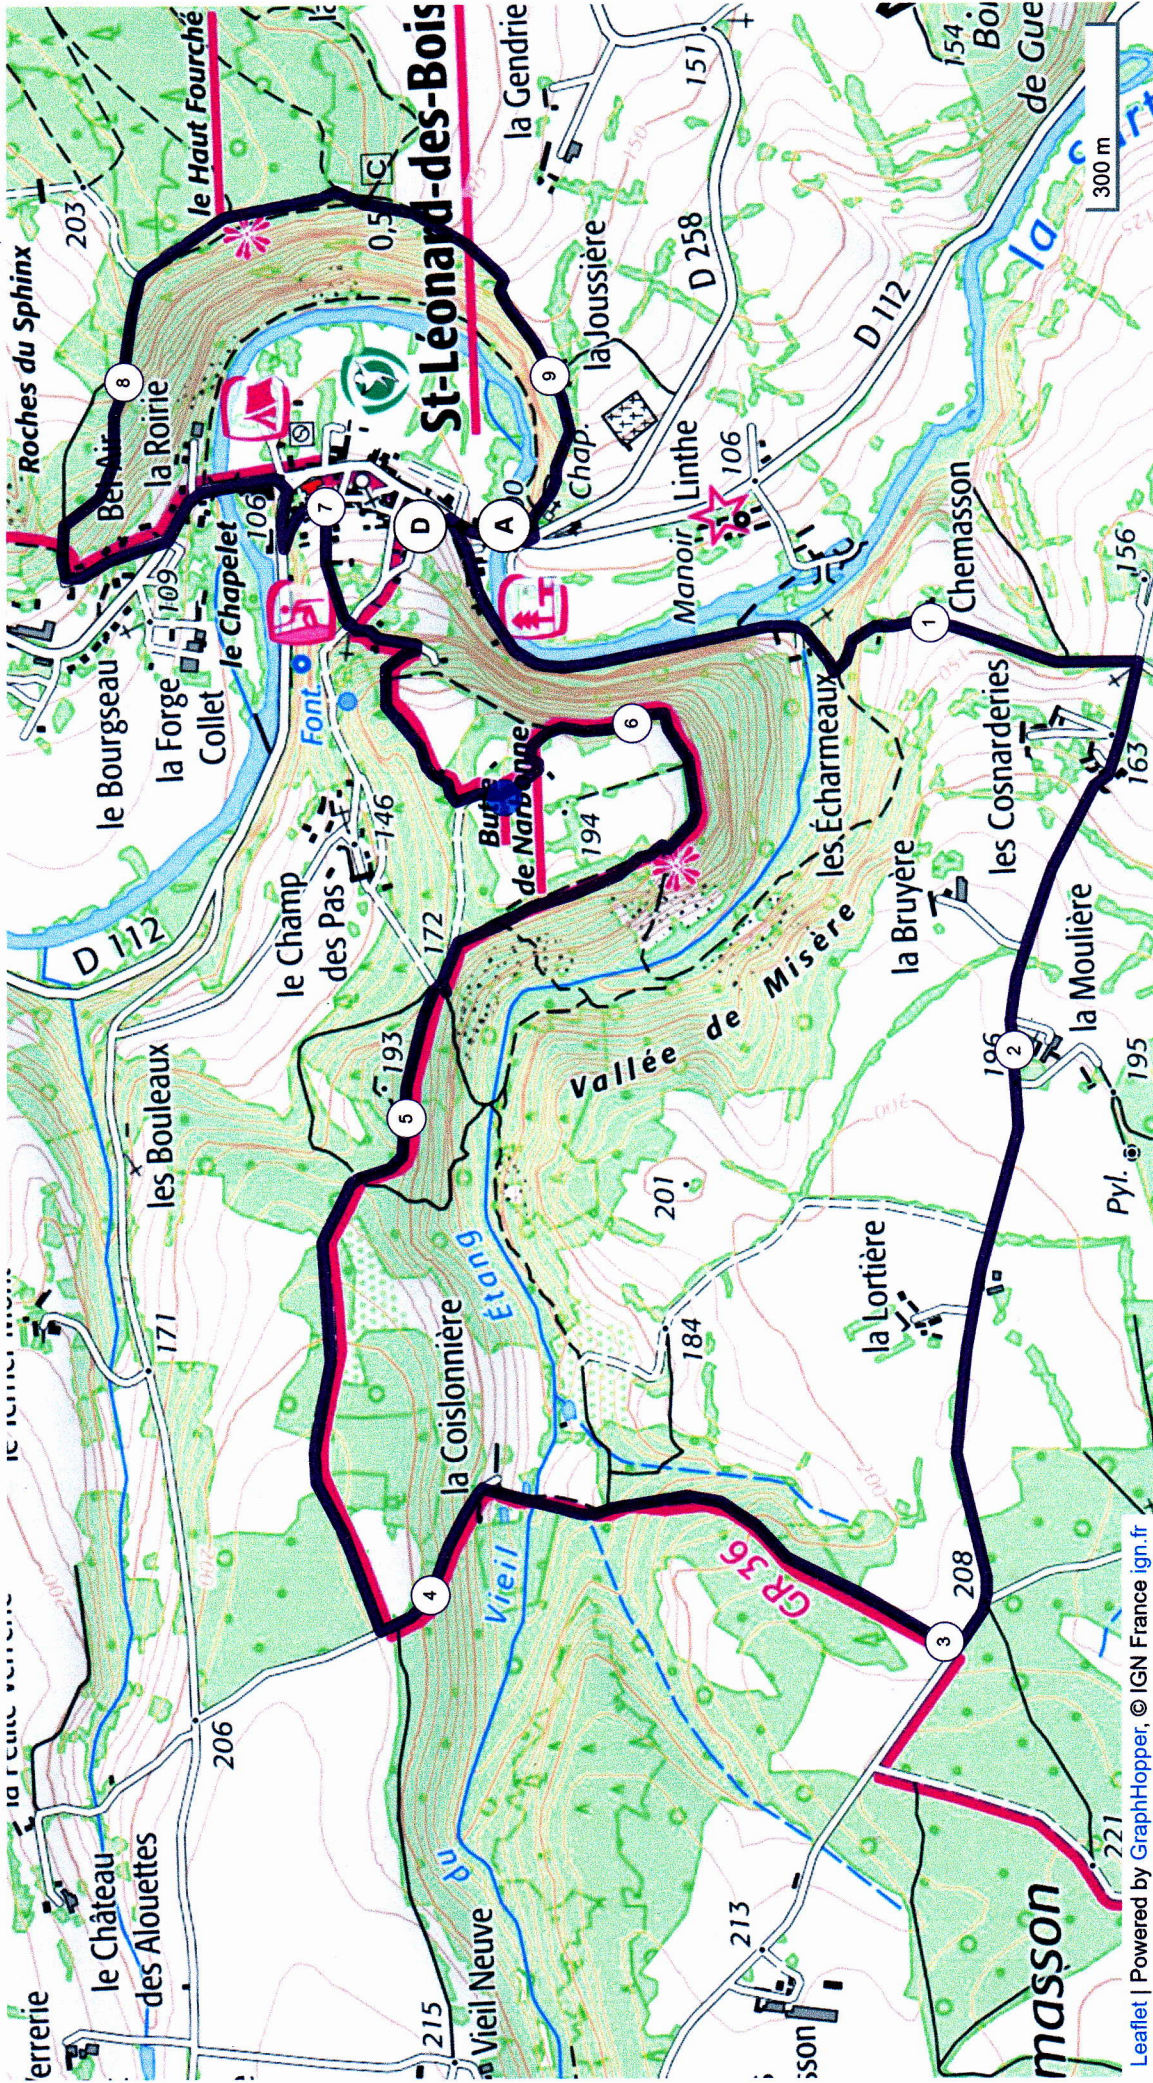

# 12596669 | Marche | St Léonard des bois misère GR36 haut fouché

Saint-Léonard-des-Bois -> Saint-Léonard-des-Bois

1-19.4 km 1▲ 298 m 1▲ 298 m 1▲ 103 m 1▲ 214 m

RDV 8H30 parking local CTA pour covoiturage

RDV 9H00 départ rando parking rue de la vallée 'vallée de la misère

Leaflet | Powered by GraphHopper, © IGN France ign.fr

Le droit de reproduction est strictement réservé à un usage personnel et privé. Lors de la pratique de votre activité, veuillez à respecter les propriétés et chemins privés et assurez-vous de la praticabilité du parcours.

© 2021 Openrunner