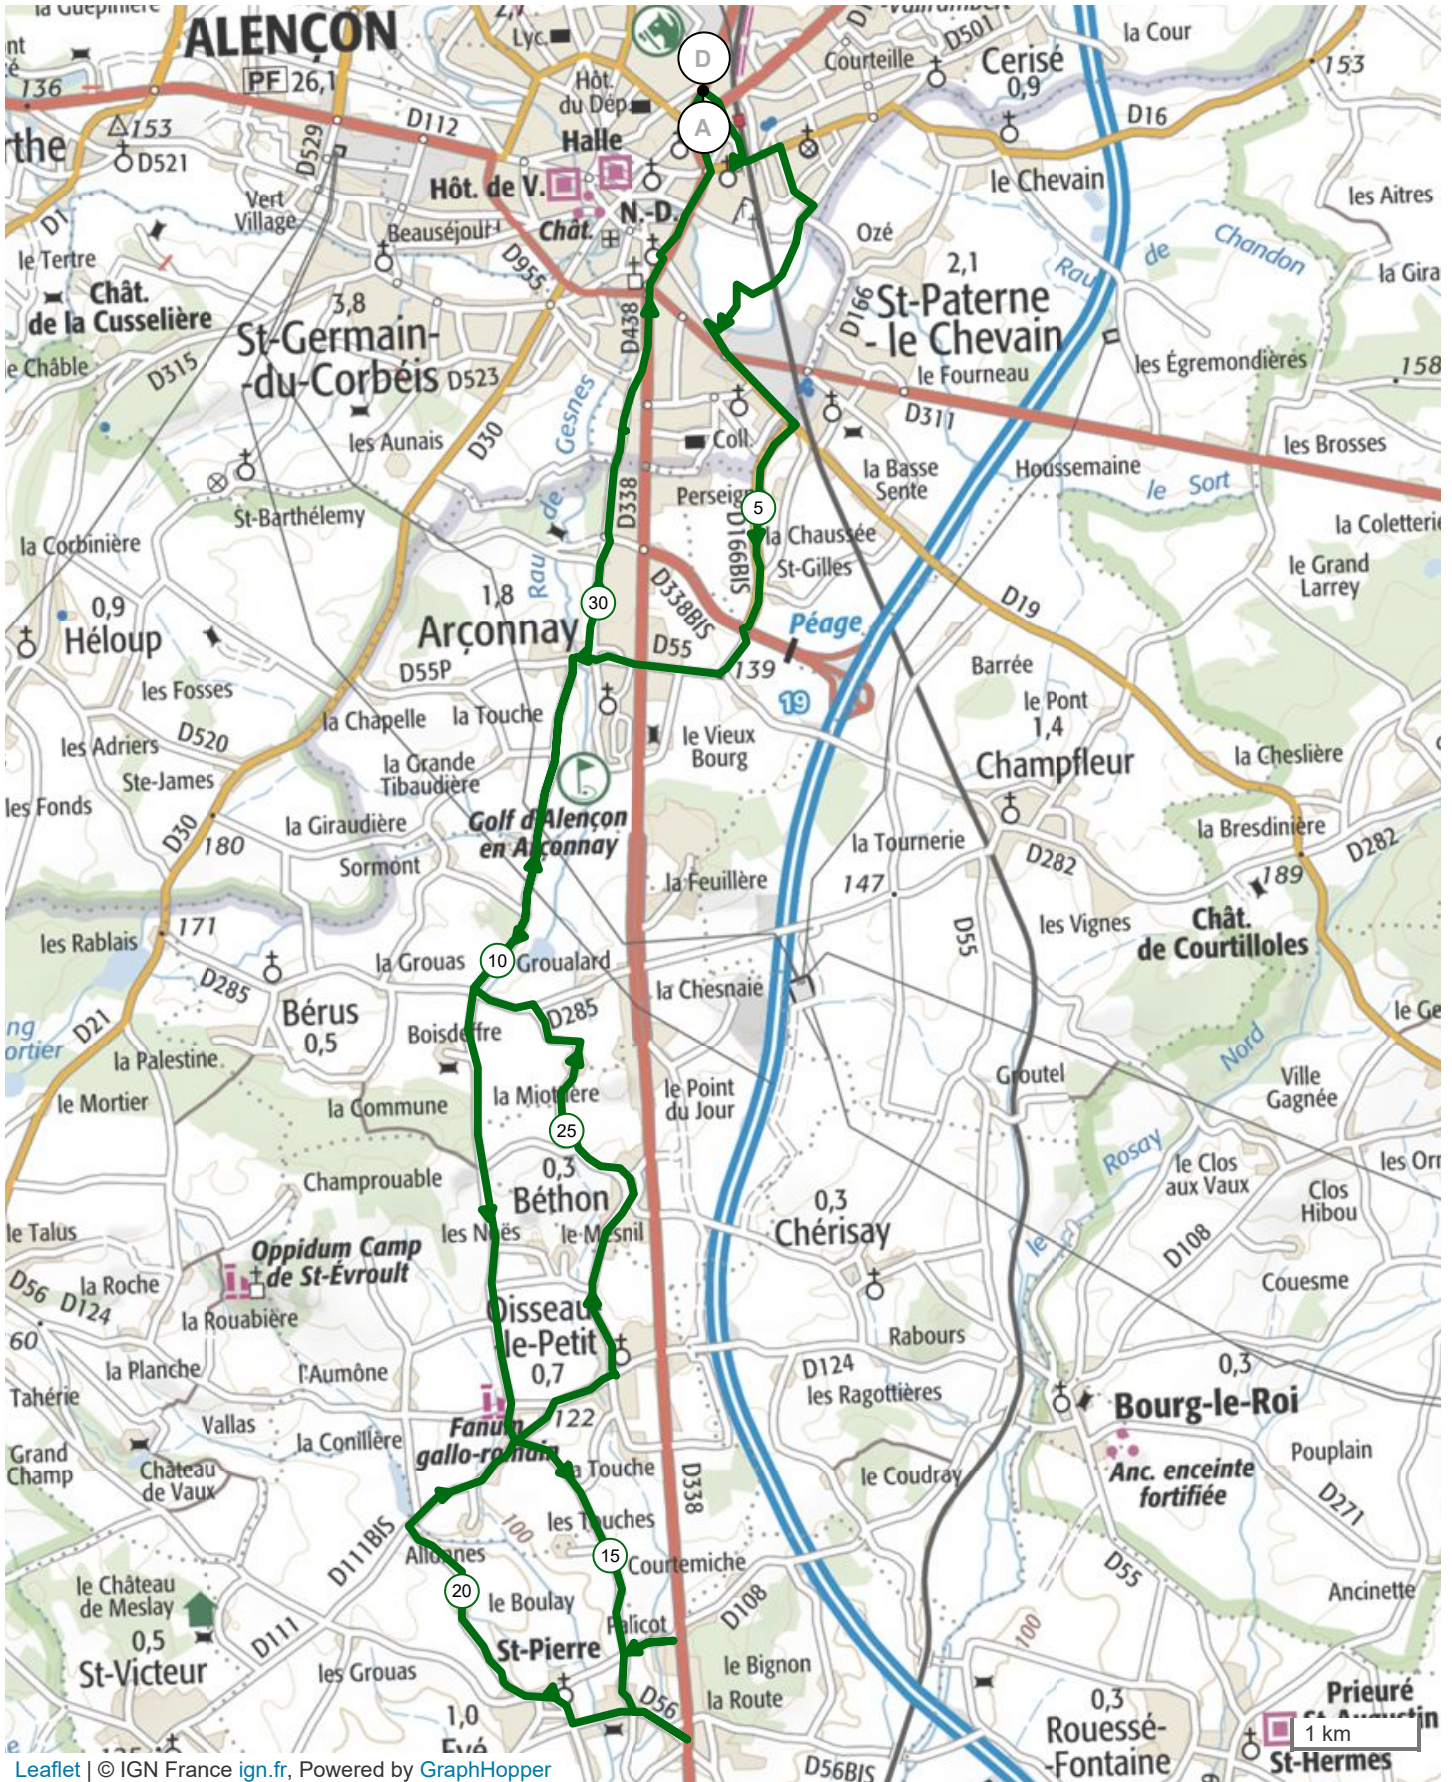

10199430 | Cyclisme - Route | Fyé Art Brut

Alençon -> Alençon

134.329 km 249 m 249 m 92 m 182 m

Leaflet | © IGN France ign.fr, Powered by GraphHopper

Le droit de reproduction est strictement réservé à un usage personnel et privé. Lors de la pratique de votre activité, veillez à respecter les propriétés et chemins privés et assurez-vous de la praticabilité du parcours.

© 2020 Openrunner