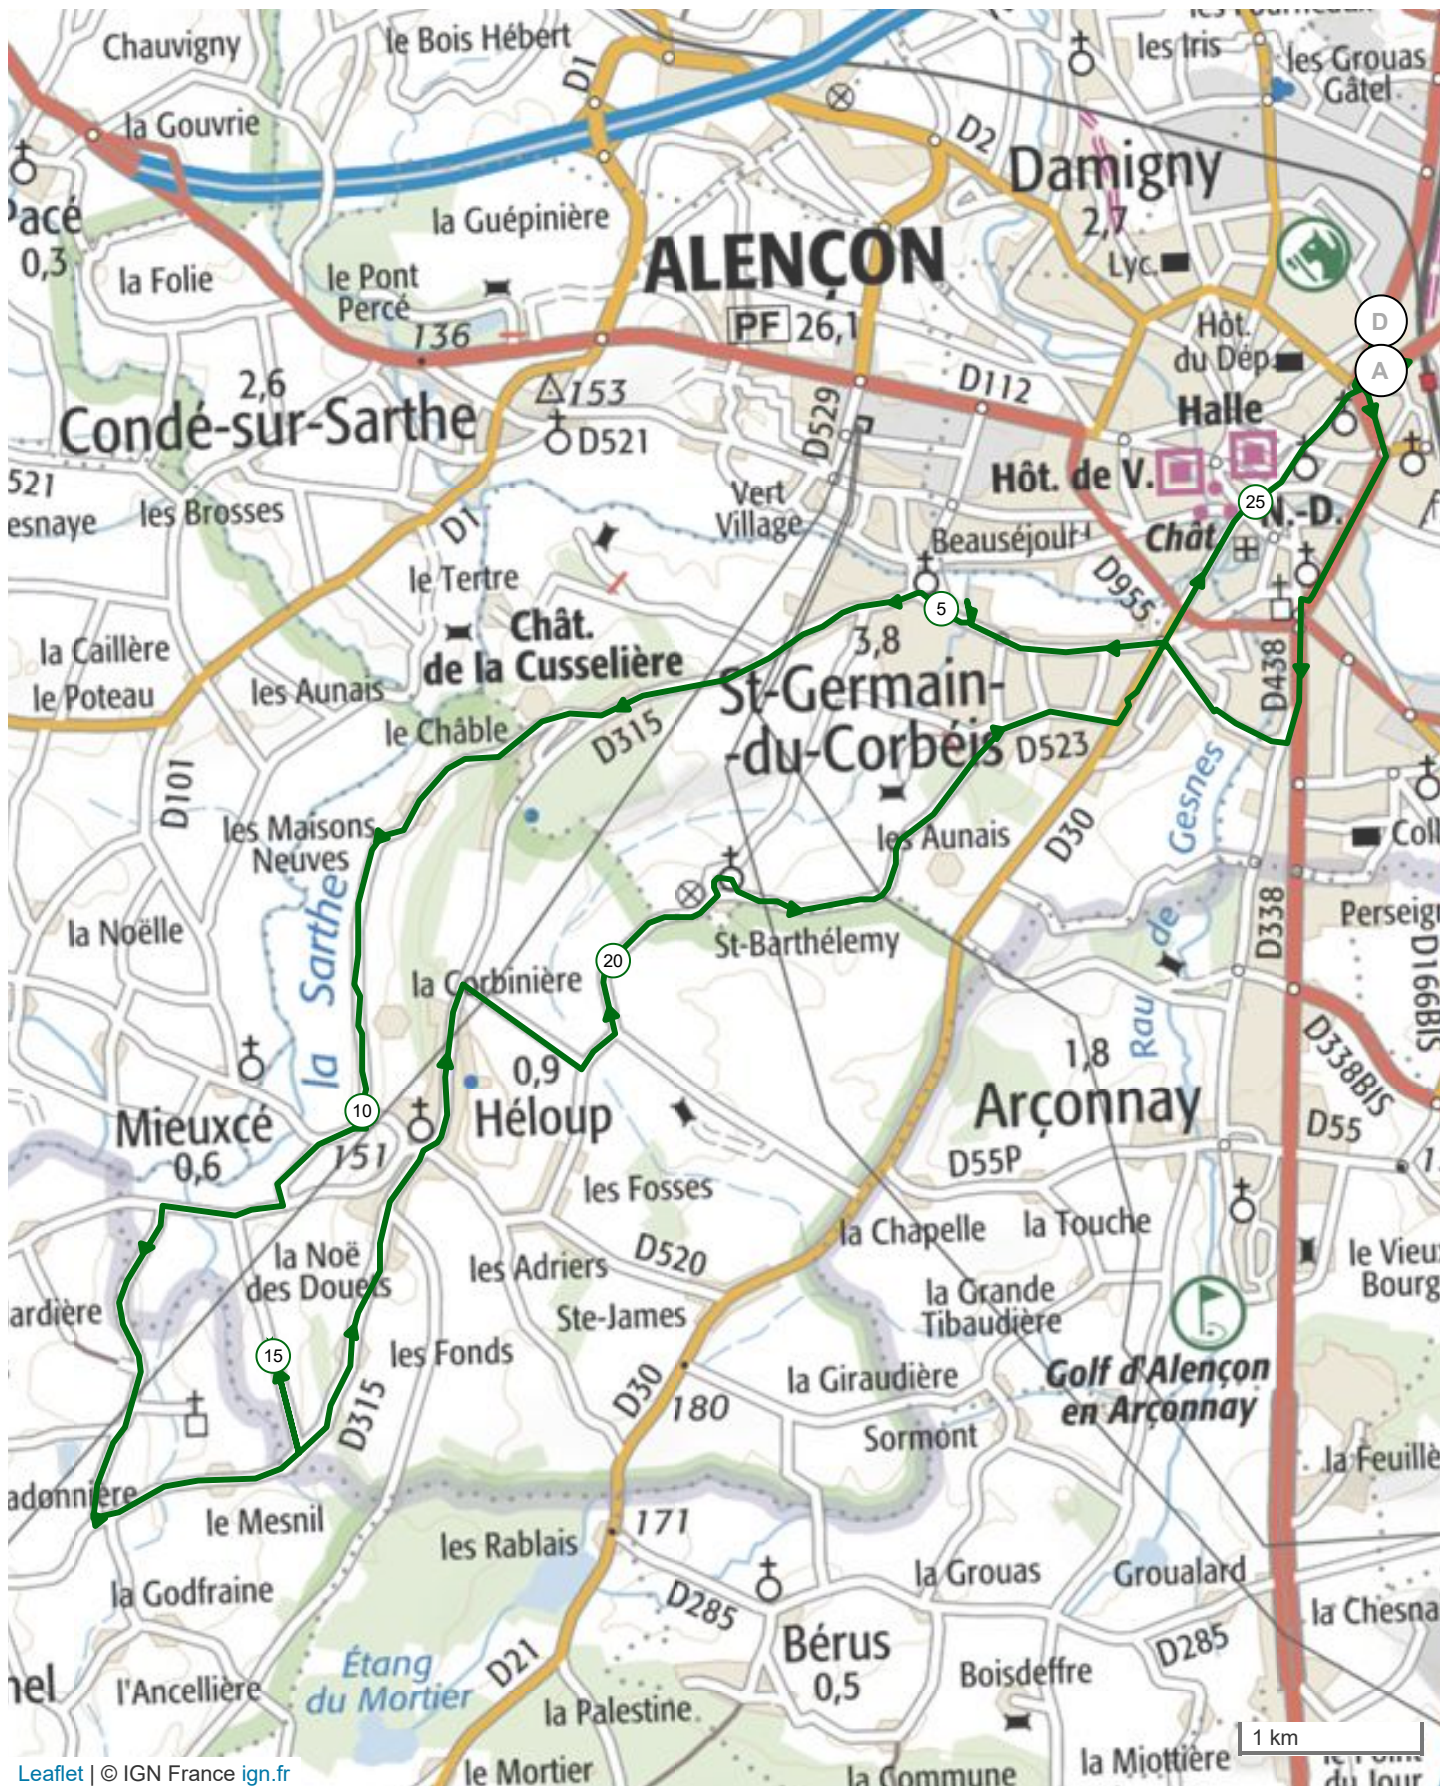

12056837 | Cyclisme - Gravel | CPA_Saint_Barthélemy
Alençon -> Alençon
126.224 km ↑ 214 m ↓ 214 m ▲ 128 m ▼ 199 m

Leaflet | © IGN France ign.fr

Le droit de reproduction est strictement réservé à un usage personnel et privé. Lors de la pratique de votre activité, veuillez à respecter les propriétés et chemins privés et assurez-vous de la praticabilité du parcours.

© 2020 Openrunner