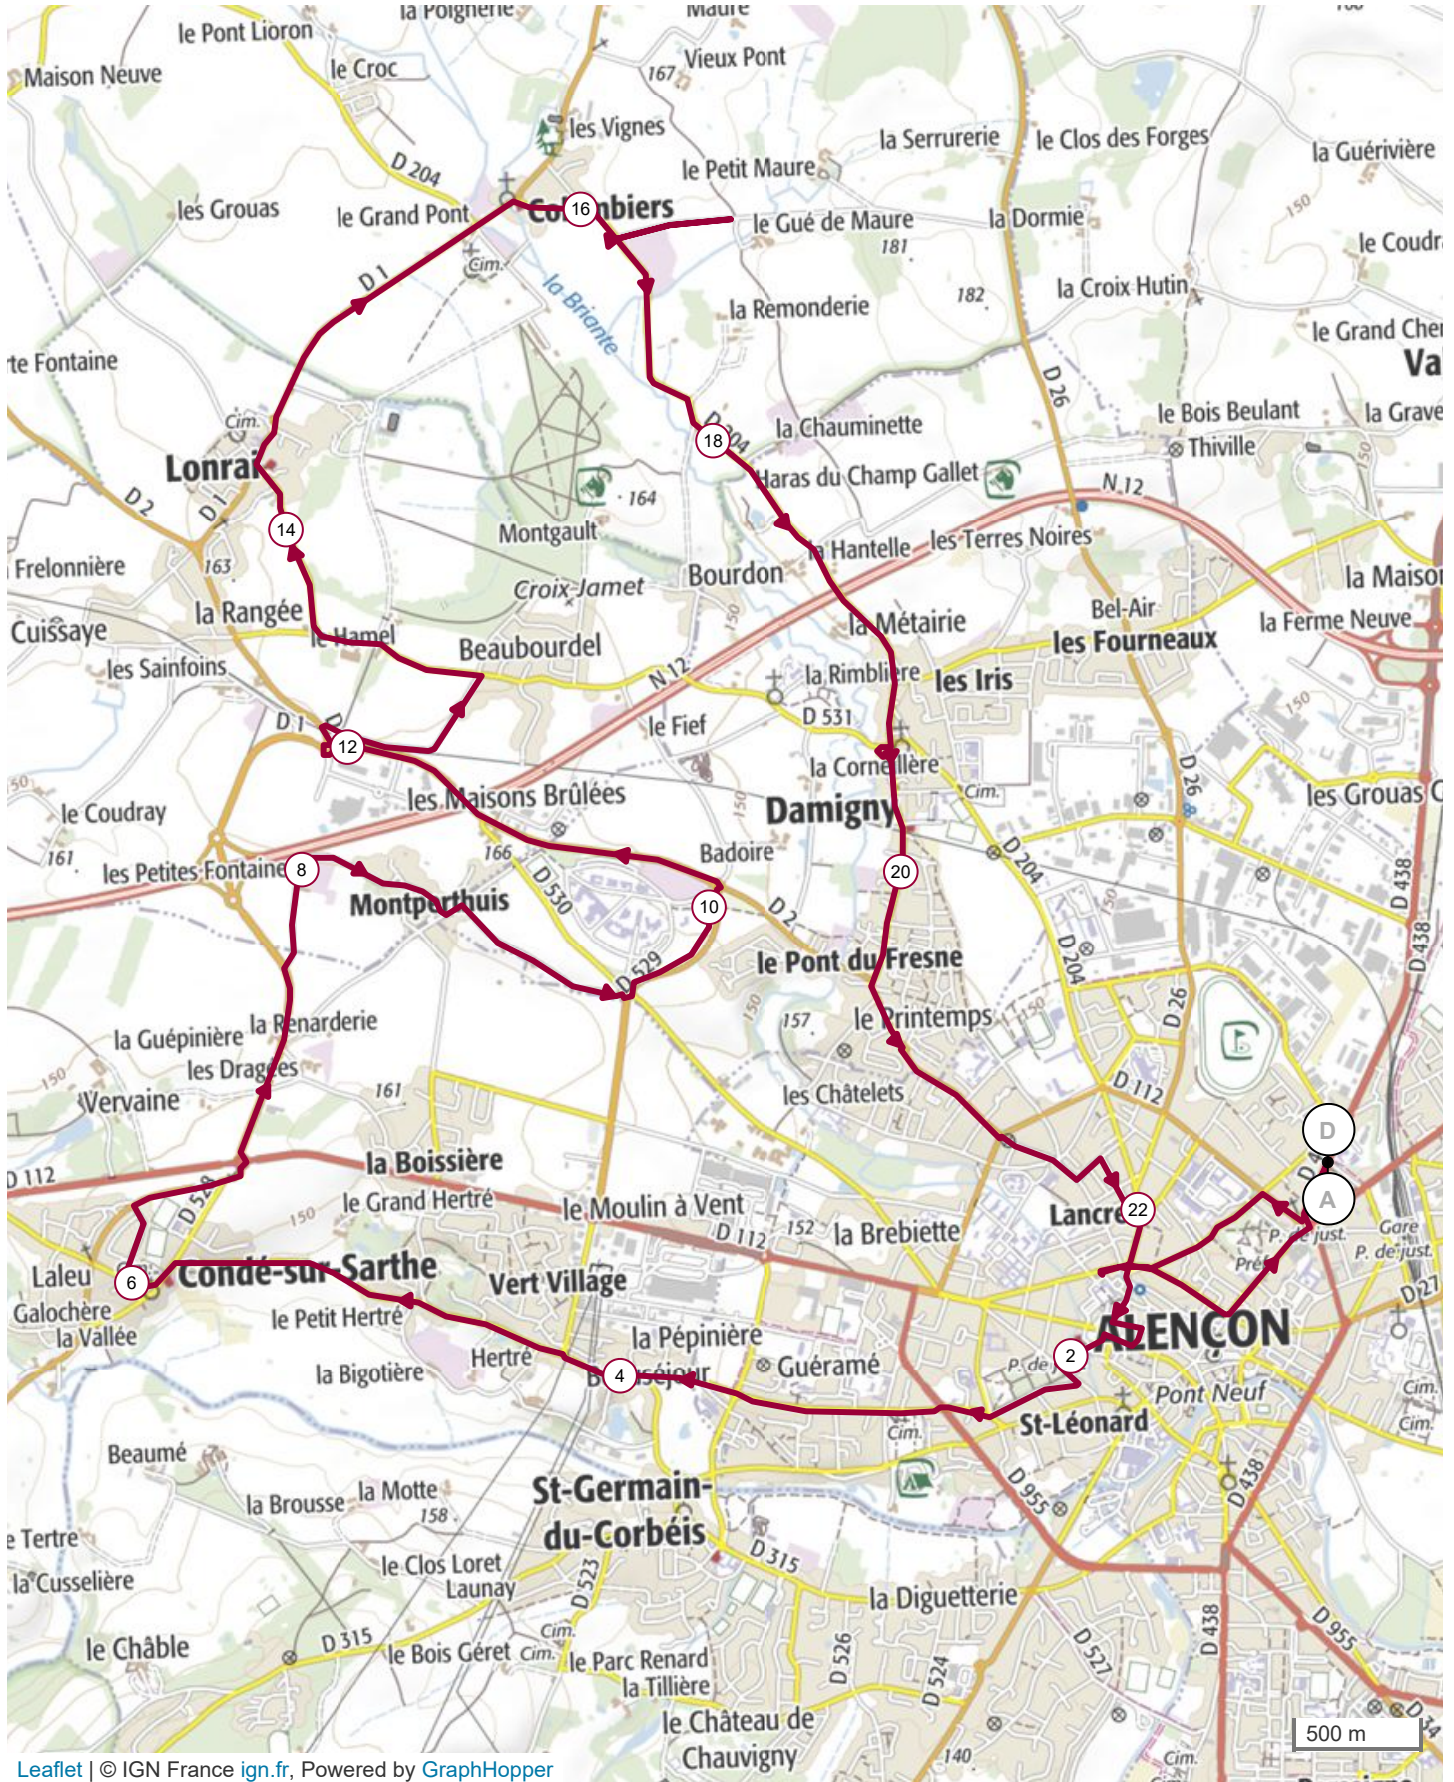

11947876 | Cyclisme - Randonnée | Le Patrimoine

Alençon -> Alençon

↳ 23.407 km ⬆️ 115 m ⬆️ 115 m ⬆️ 135 m ⬆️ 167 m

Leaflet | © IGN France ign.fr, Powered by GraphHopper

Le droit de reproduction est strictement réservé à un usage personnel et privé. Lors de la pratique de votre activité, veillez à respecter les propriétés et chemins privés et assurez-vous de la praticabilité du parcours.

© 2020 Openrunner