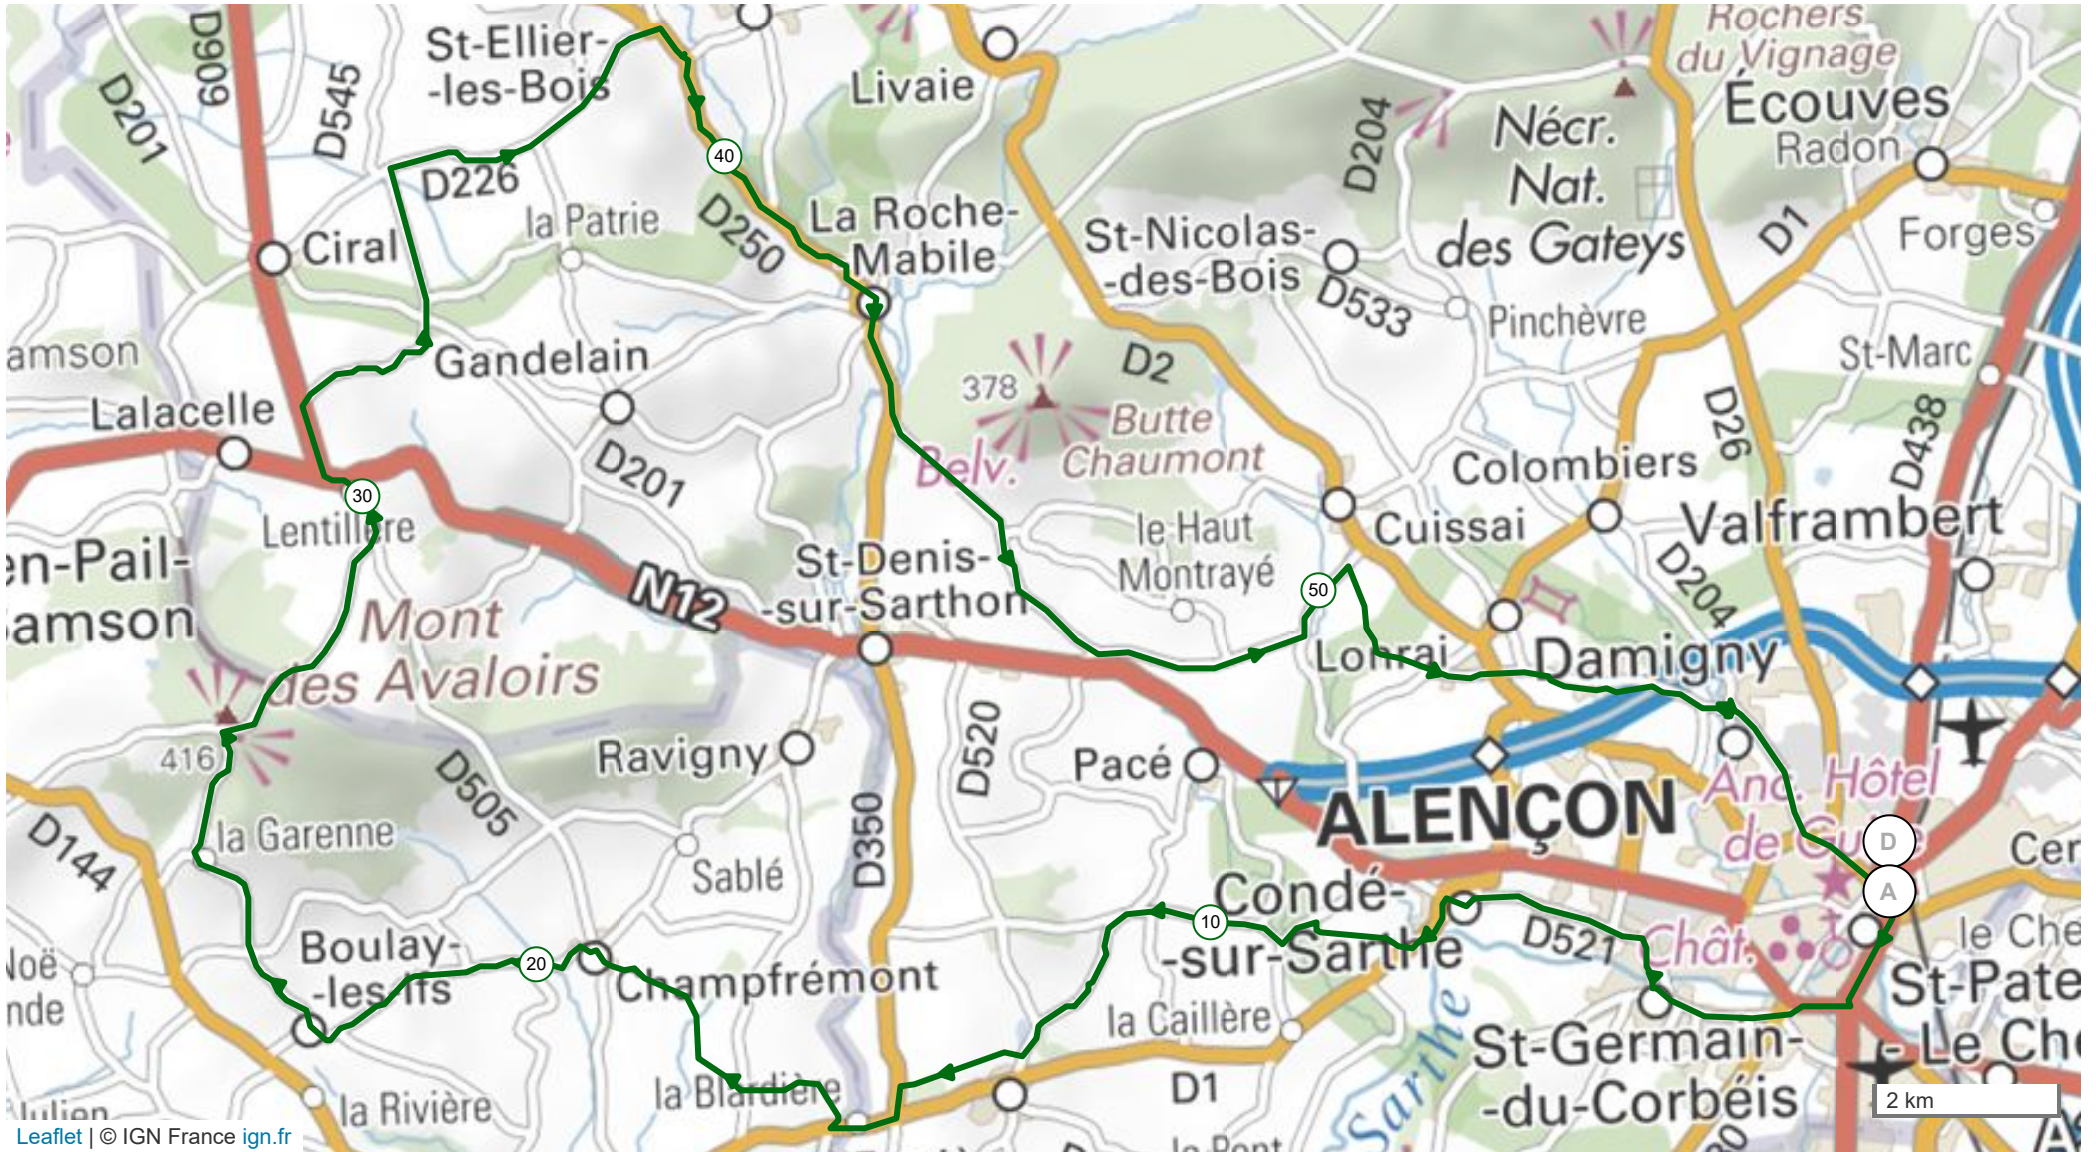

11055120 | Cyclisme - Route | 1 sommet 2020

Alençon -> Alençon

58.882 km 653 m 653 m 128 m 413 m

Le droit de reproduction est strictement réservé à un usage personnel et privé. Lors de la pratique de votre activité, veuillez à respecter les propriétés et chemins privés et assurez-vous de la praticabilité du parcours.

© 2020 Openrunner