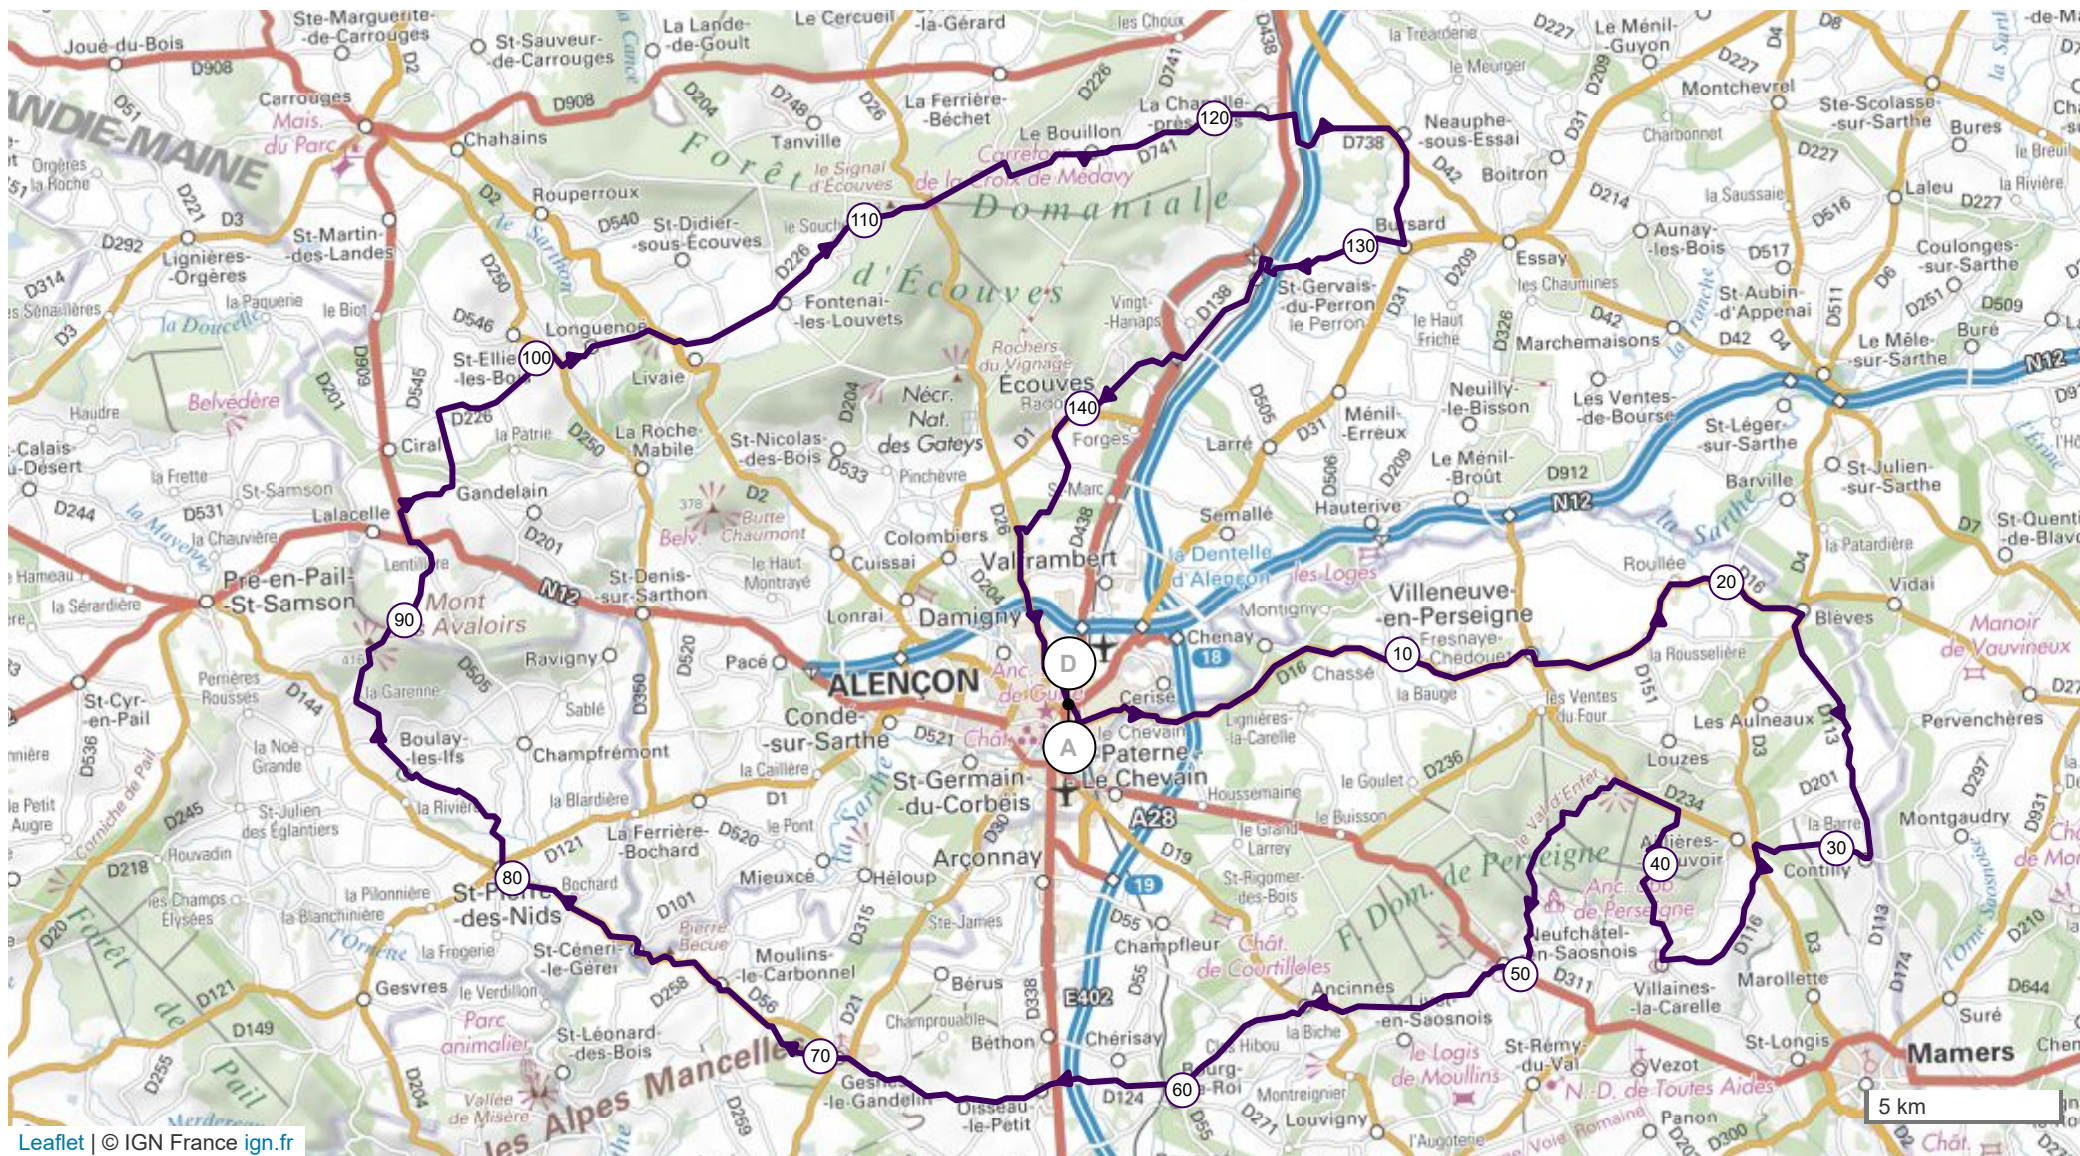

### # 11051593 | Cyclisme - Route | 3 sommets 2020

Alençon -> Alençon

149.307 km 1532 m 1532 m 106 m 411 m

Leaflet | © IGN France ign.fr

Le droit de reproduction est strictement réservé à un usage personnel et privé. Lors de la pratique de votre activité, veillez à respecter les propriétés et chemins privés et assurez-vous de la praticabilité du parcours.

© 2020 Openrunner