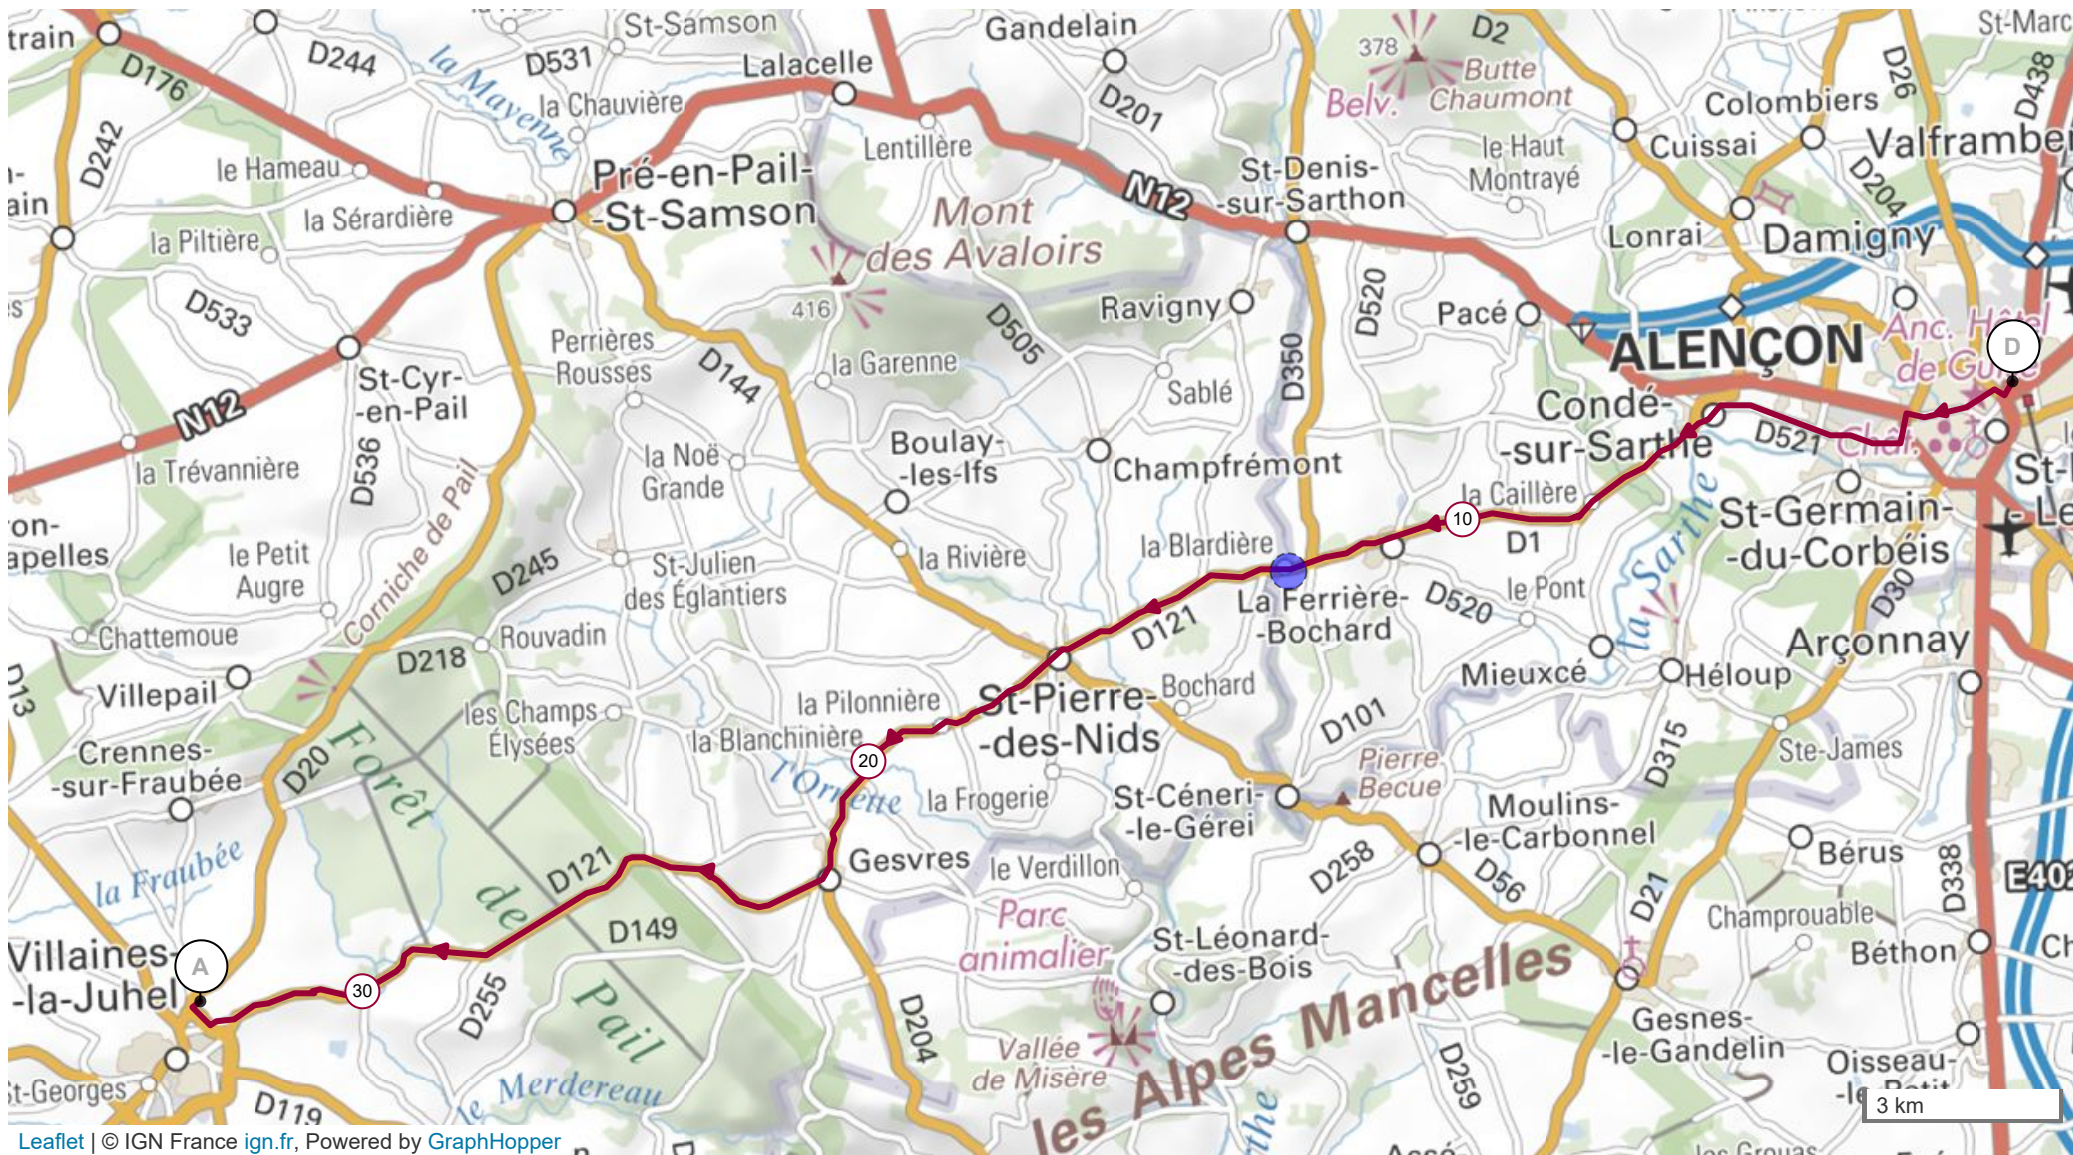

11649144 | Cyclisme - Randonnée | Alençon-Villaines

Alençon -> Villaines-la-Juhel

33.075 km ↑ 432 m ↓ 364 m ▲ 131 m ▼ 272 m

Leaflet | © IGN France ign.fr, Powered by GraphHopper

Le droit de reproduction est strictement réservé à un usage personnel et privé. Lors de la pratique de votre activité, veillez à respecter les propriétés et chemins privés et assurez-vous de la praticabilité du parcours.

© 2020 Openrunner