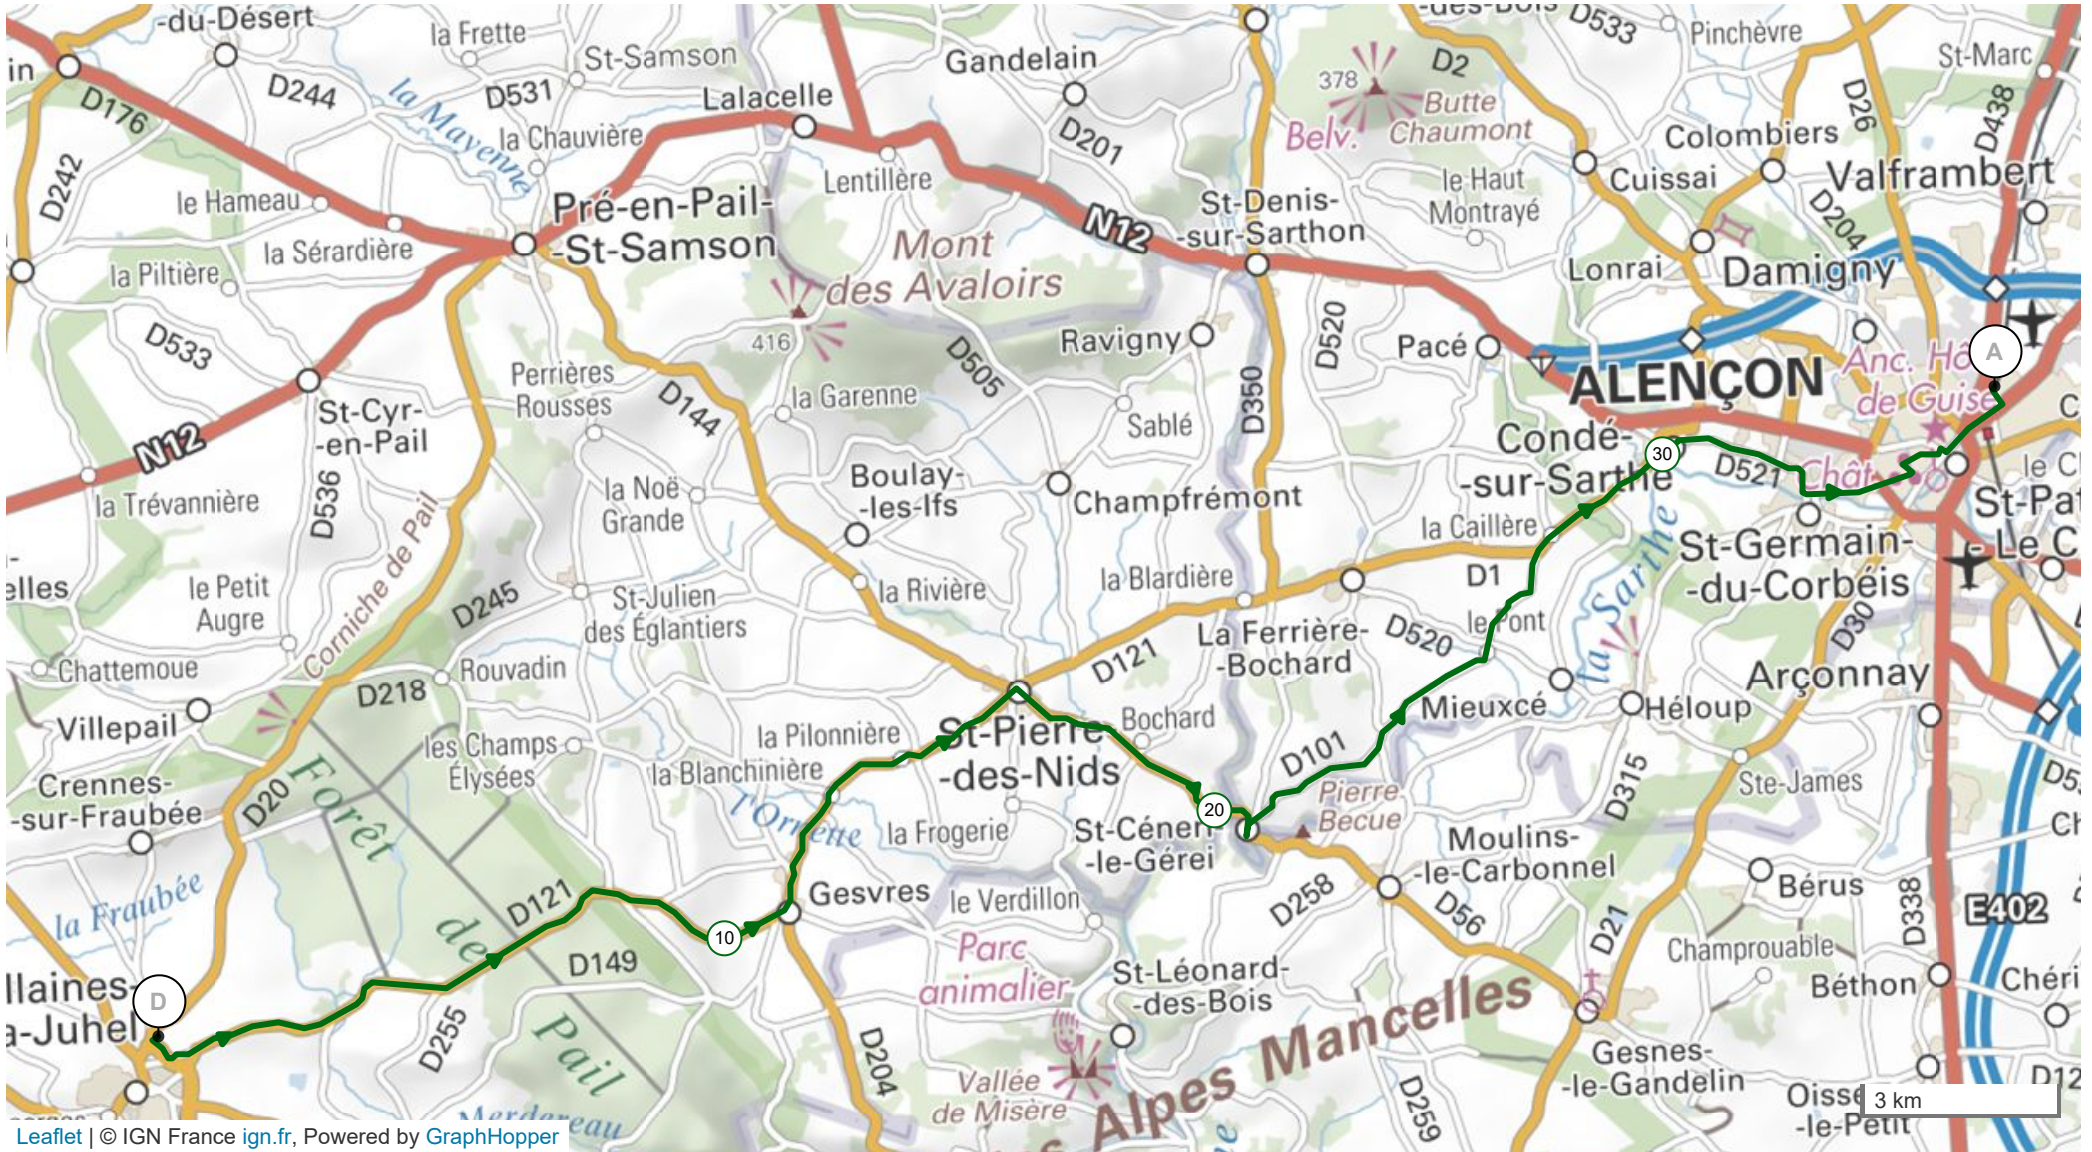

11648357 | Cyclisme - Route | Villaines-Alençon

Villaines-la-Juhel -> Alençon

36.876 km ↑ 382 m ↓ 451 m ▲ 122 m ▼ 273 m

Leaflet | © IGN France ign.fr, Powered by GraphHopper

Le droit de reproduction est strictement réservé à un usage personnel et privé. Lors de la pratique de votre activité, veuillez à respecter les propriétés et chemins privés et assurez-vous de la praticabilité du parcours.

© 2020 Openrunner