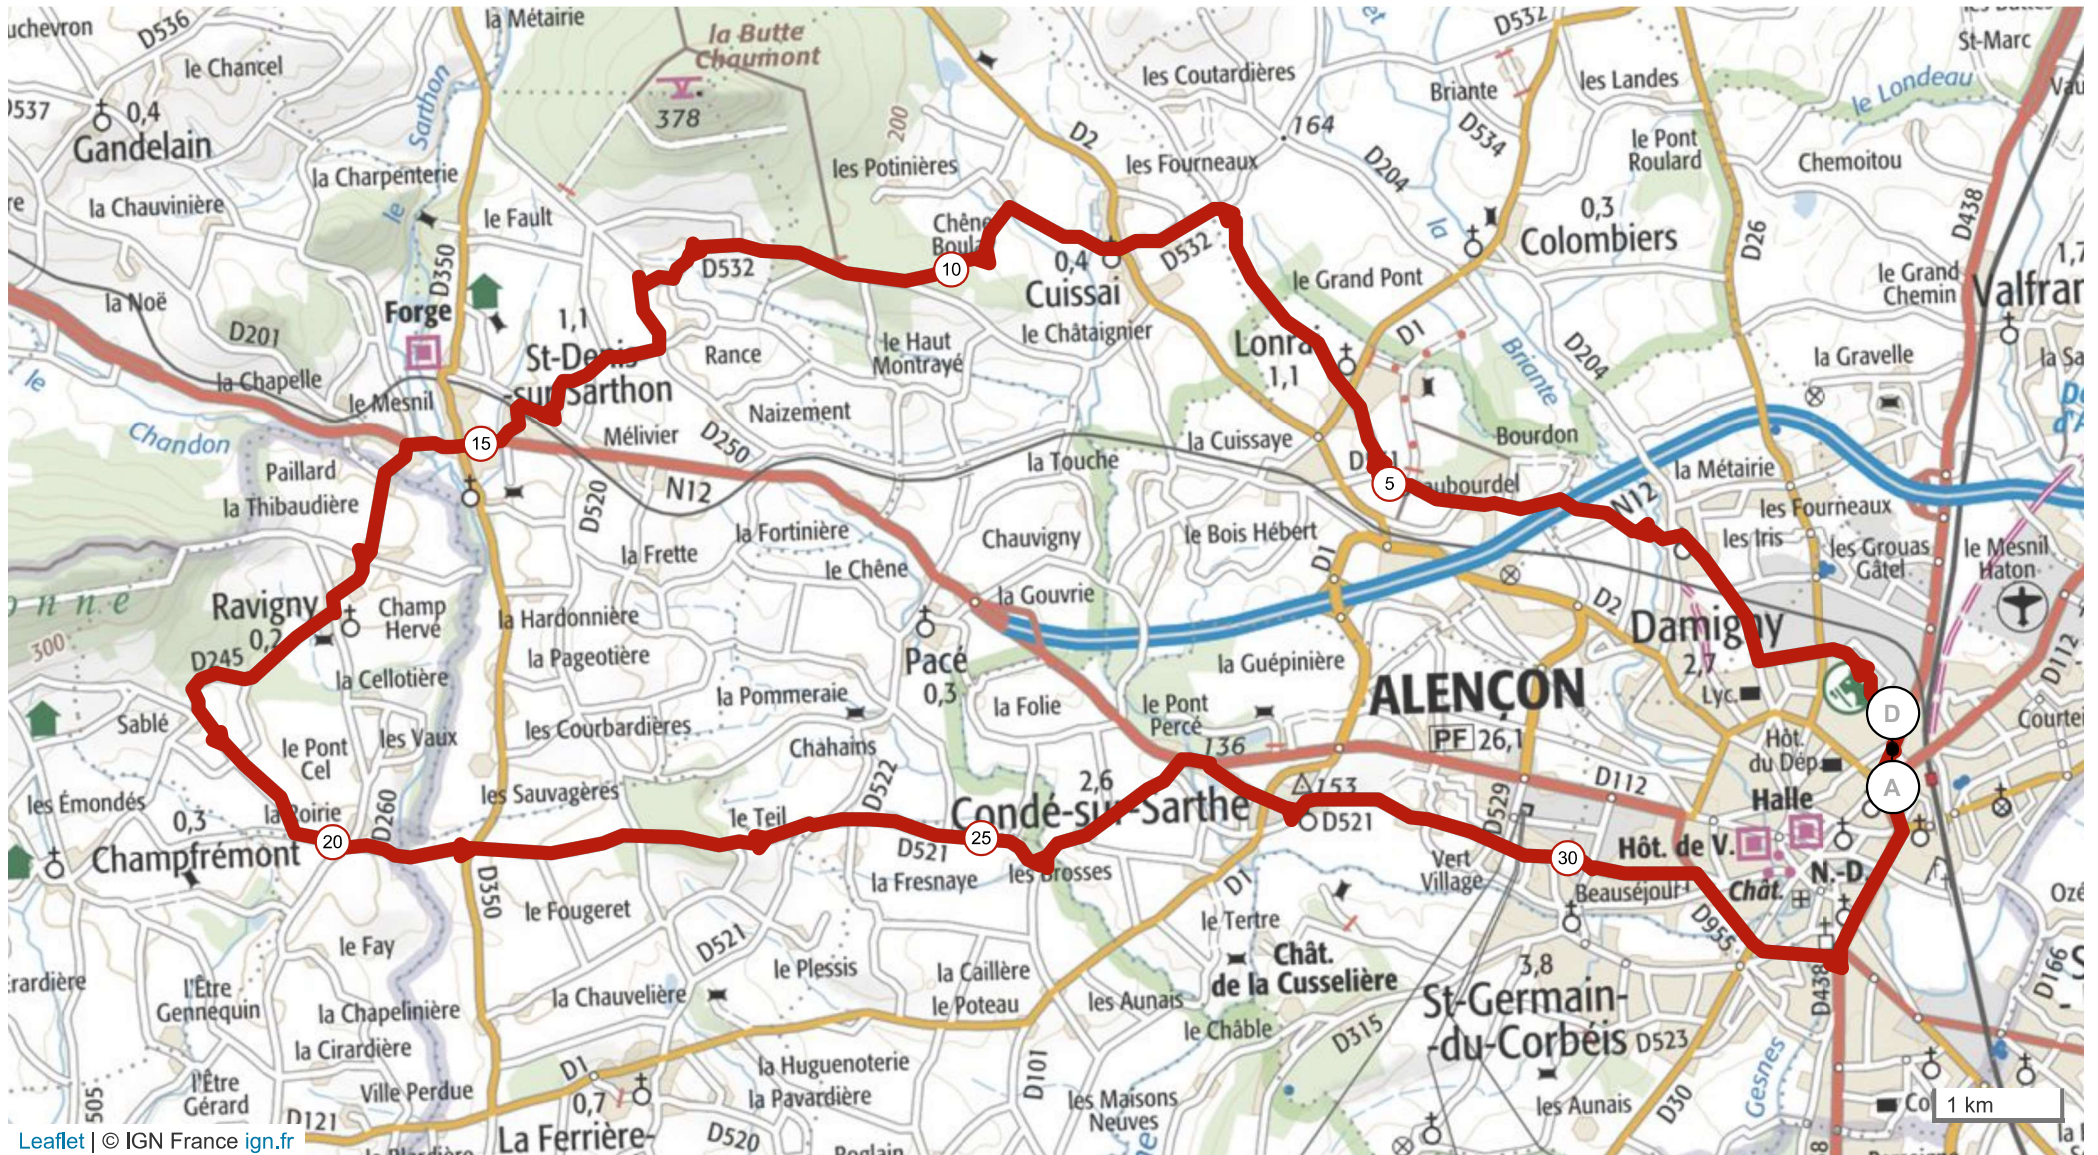

10682081 | Cyclisme - Randonnée | PRE EN PAIL 0

Alençon -> Alençon

34.163 km 323 m 323 m 130 m 228 m

Leaflet | © IGN France ign.fr

Le droit de reproduction est strictement réservé à un usage personnel et privé. Lors de la pratique de votre activité, veuillez à respecter les propriétés et chemins privés et assurez-vous de la praticabilité du parcours.

© 2019 Openrunner