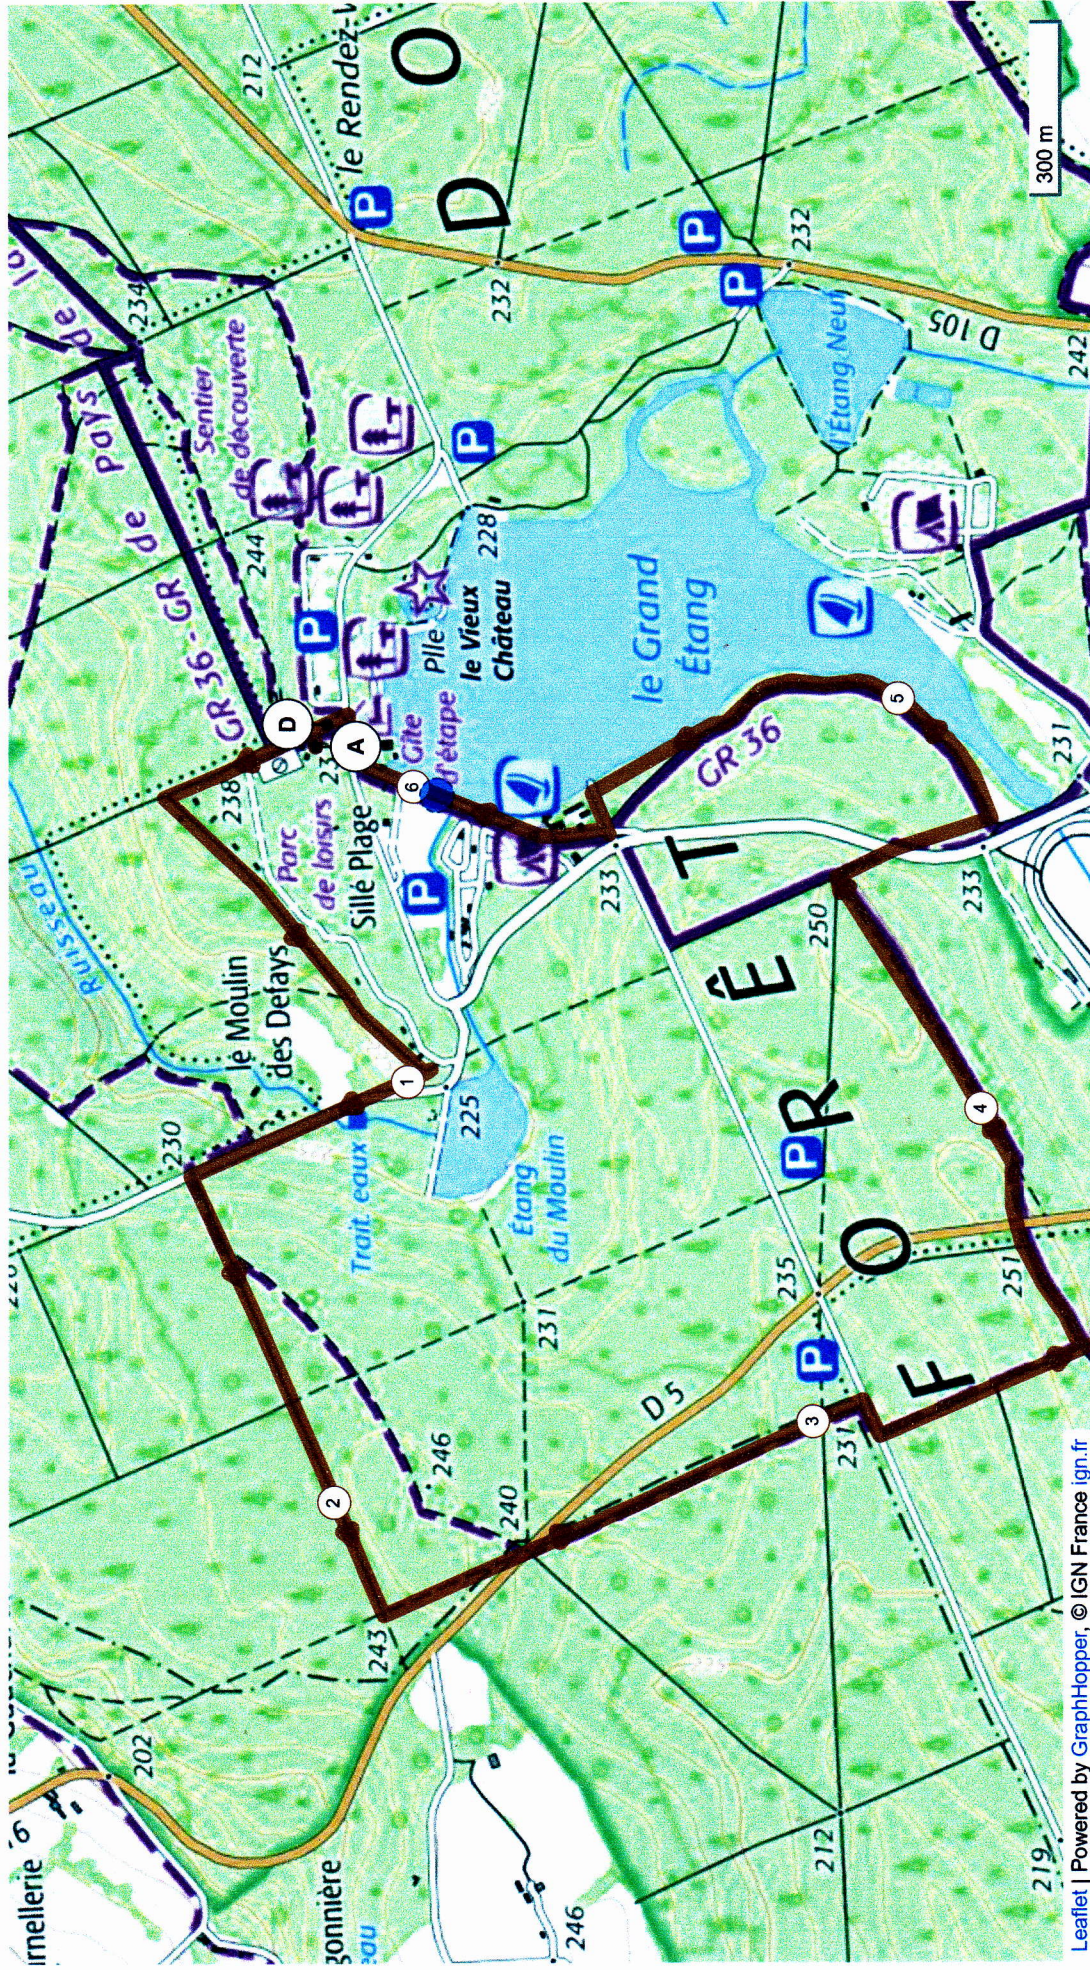

# 11073027 | Marche | Sillé le Guillaume après midi  
 Sillé-le-Guillaume -> Sillé-le-Guillaume  
 16.278 km 74 m 71 m 230 m 259 m

Leaflet | Powered by GraphHopper, © IGN France ign.fr

Le droit de reproduction est strictement réservé à un usage personnel et privé. Lors de la pratique de votre activité, veuillez à respecter les propriétés et chemins privés et assurés- vous de la praticabilité du parcours. © 2020 Openrunner