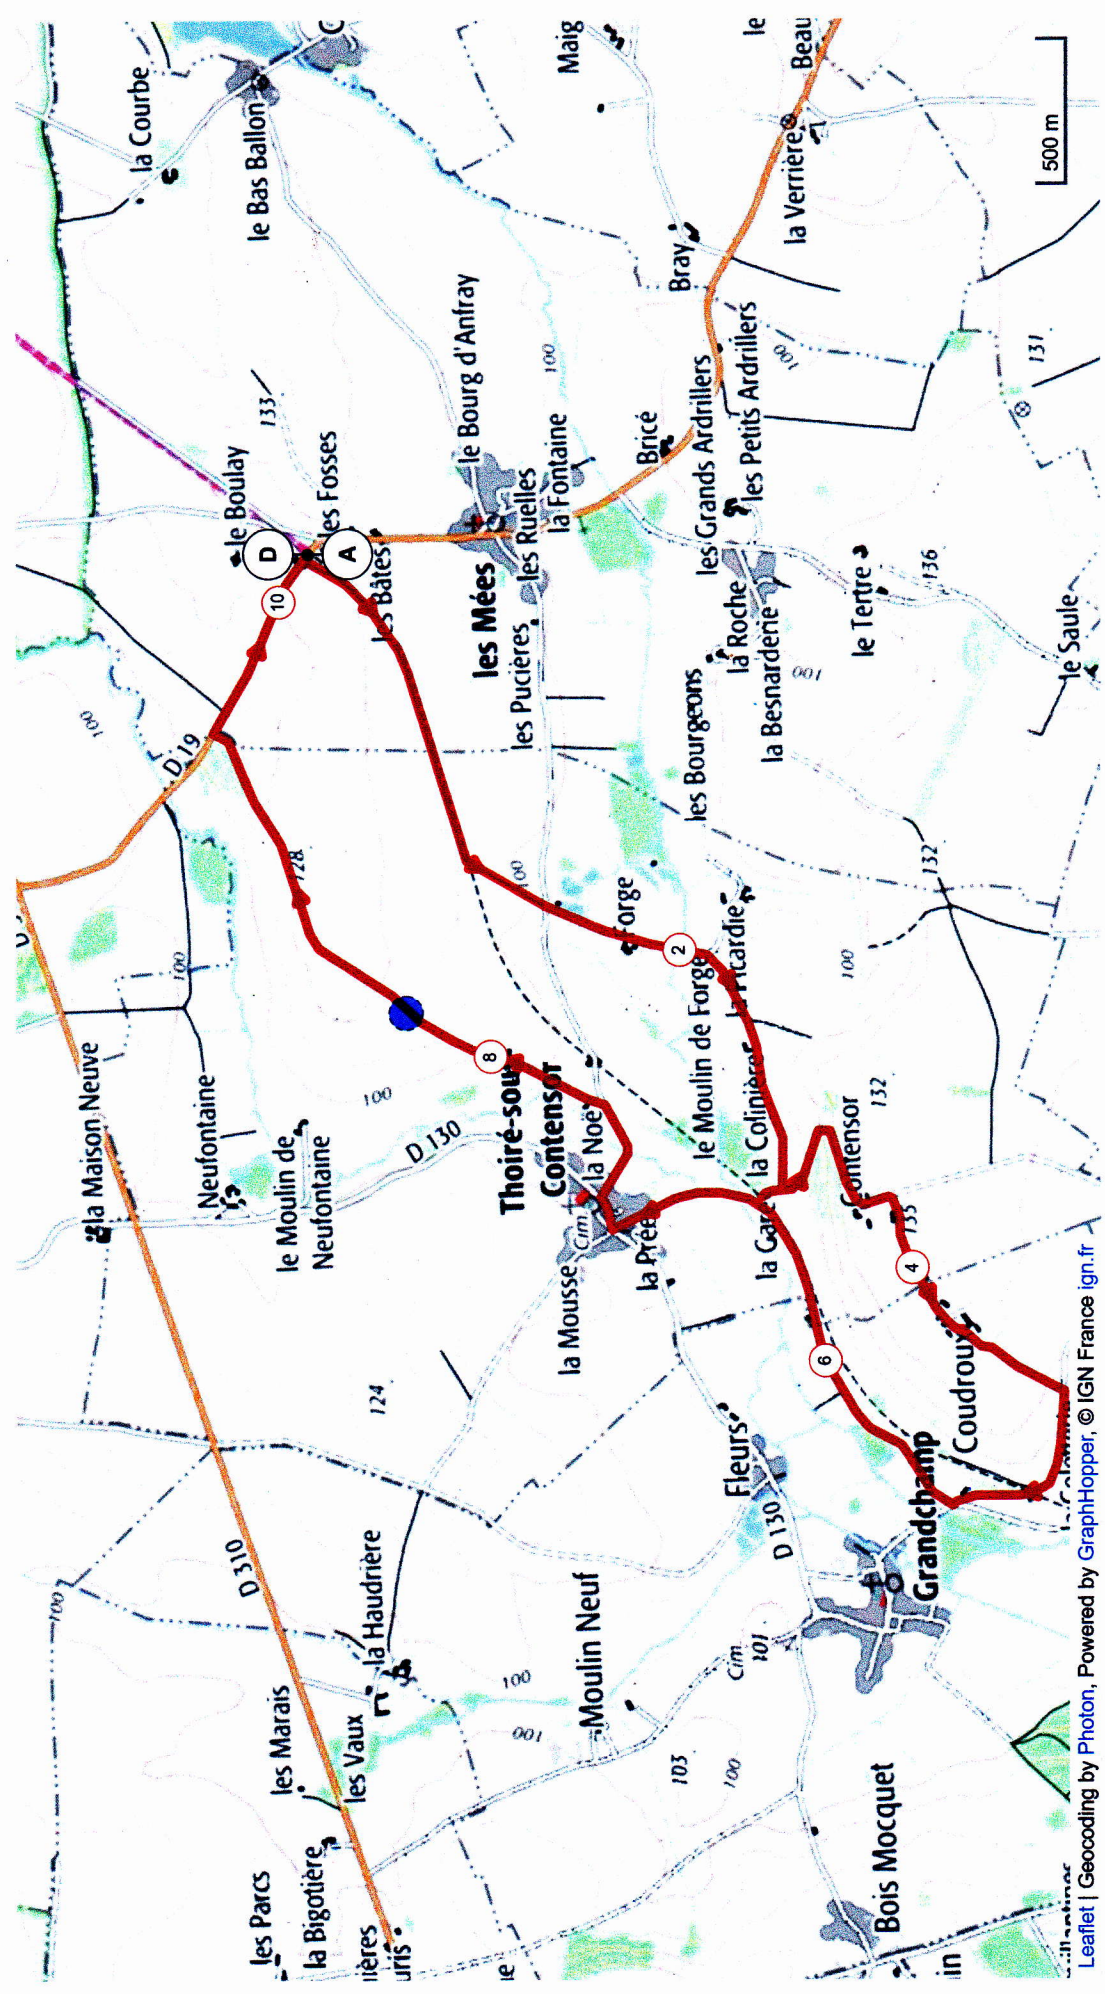

# 10809066 | Marche | les fosses (les Mees) Thoiré sous Contensor  
Les Mées -> Les Mées  
10.185 km 107 m 87 m 133 m

Leaflet | Geocoding by Photon, Powered by GraphHopper, © IGN France ign.fr  
Le droit de reproduction est strictement réservé à un usage personnel et privé. Lors de la pratique de votre activité, veuillez à respecter les propriétés et chemins privés et assurez-vous de la praticabilité du parcours. © 2019 Openrunner