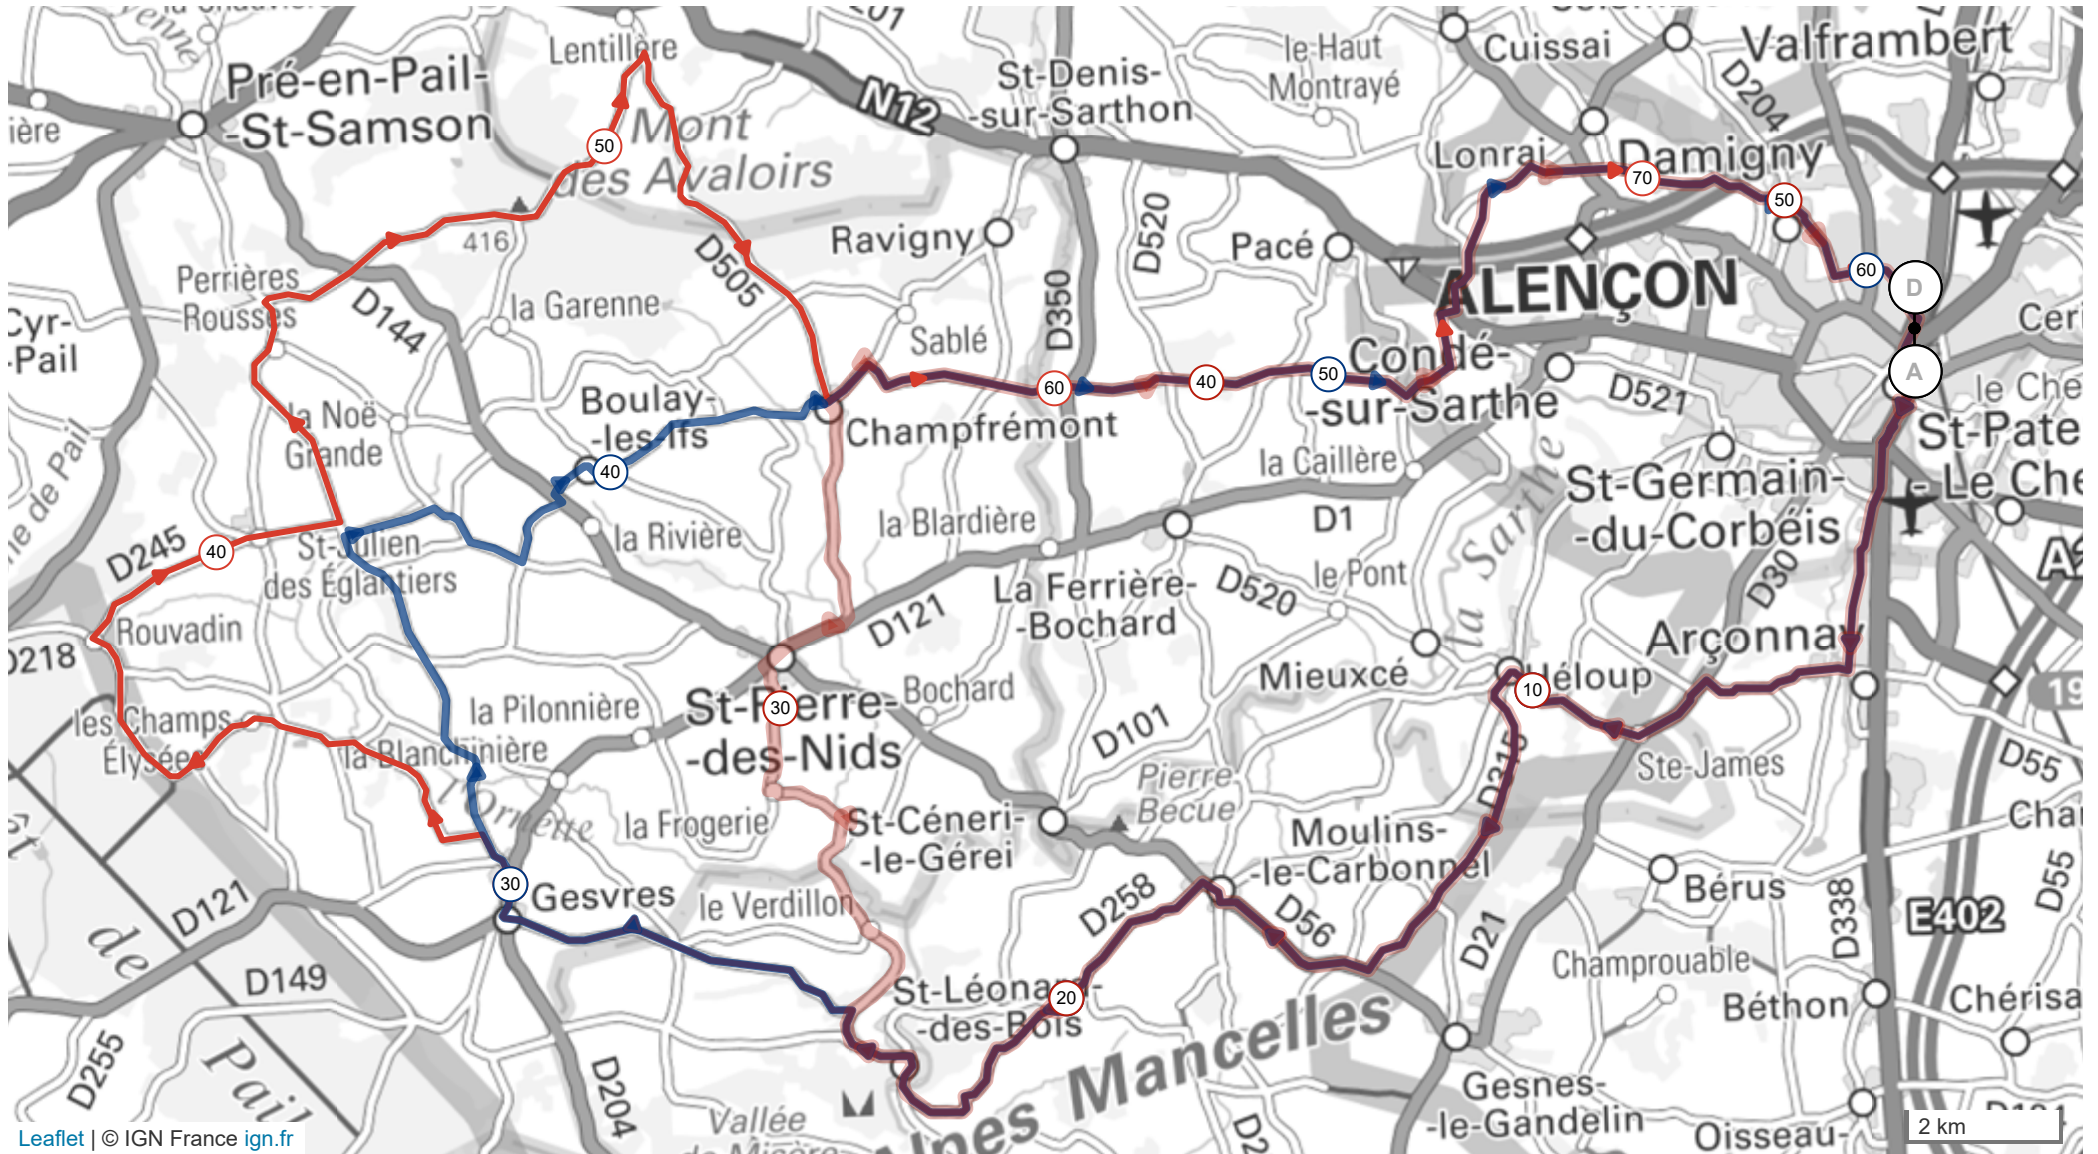

4167411 | Cyclisme - Route | GEVRES 1

Alençon -> Alençon

↳ 52.746 km ⬆️ 450 m ⬆️ 450 m ⬆️ 105 m ⬆️ 219 m

Leaflet | © IGN France ign.fr

Le droit de reproduction est strictement réservé à un usage personnel et privé. Lors de la pratique de votre activité, veuillez à respecter les propriétés et chemins privés et vous assurez de la praticabilité du parcours.

© 2019 Openrunner