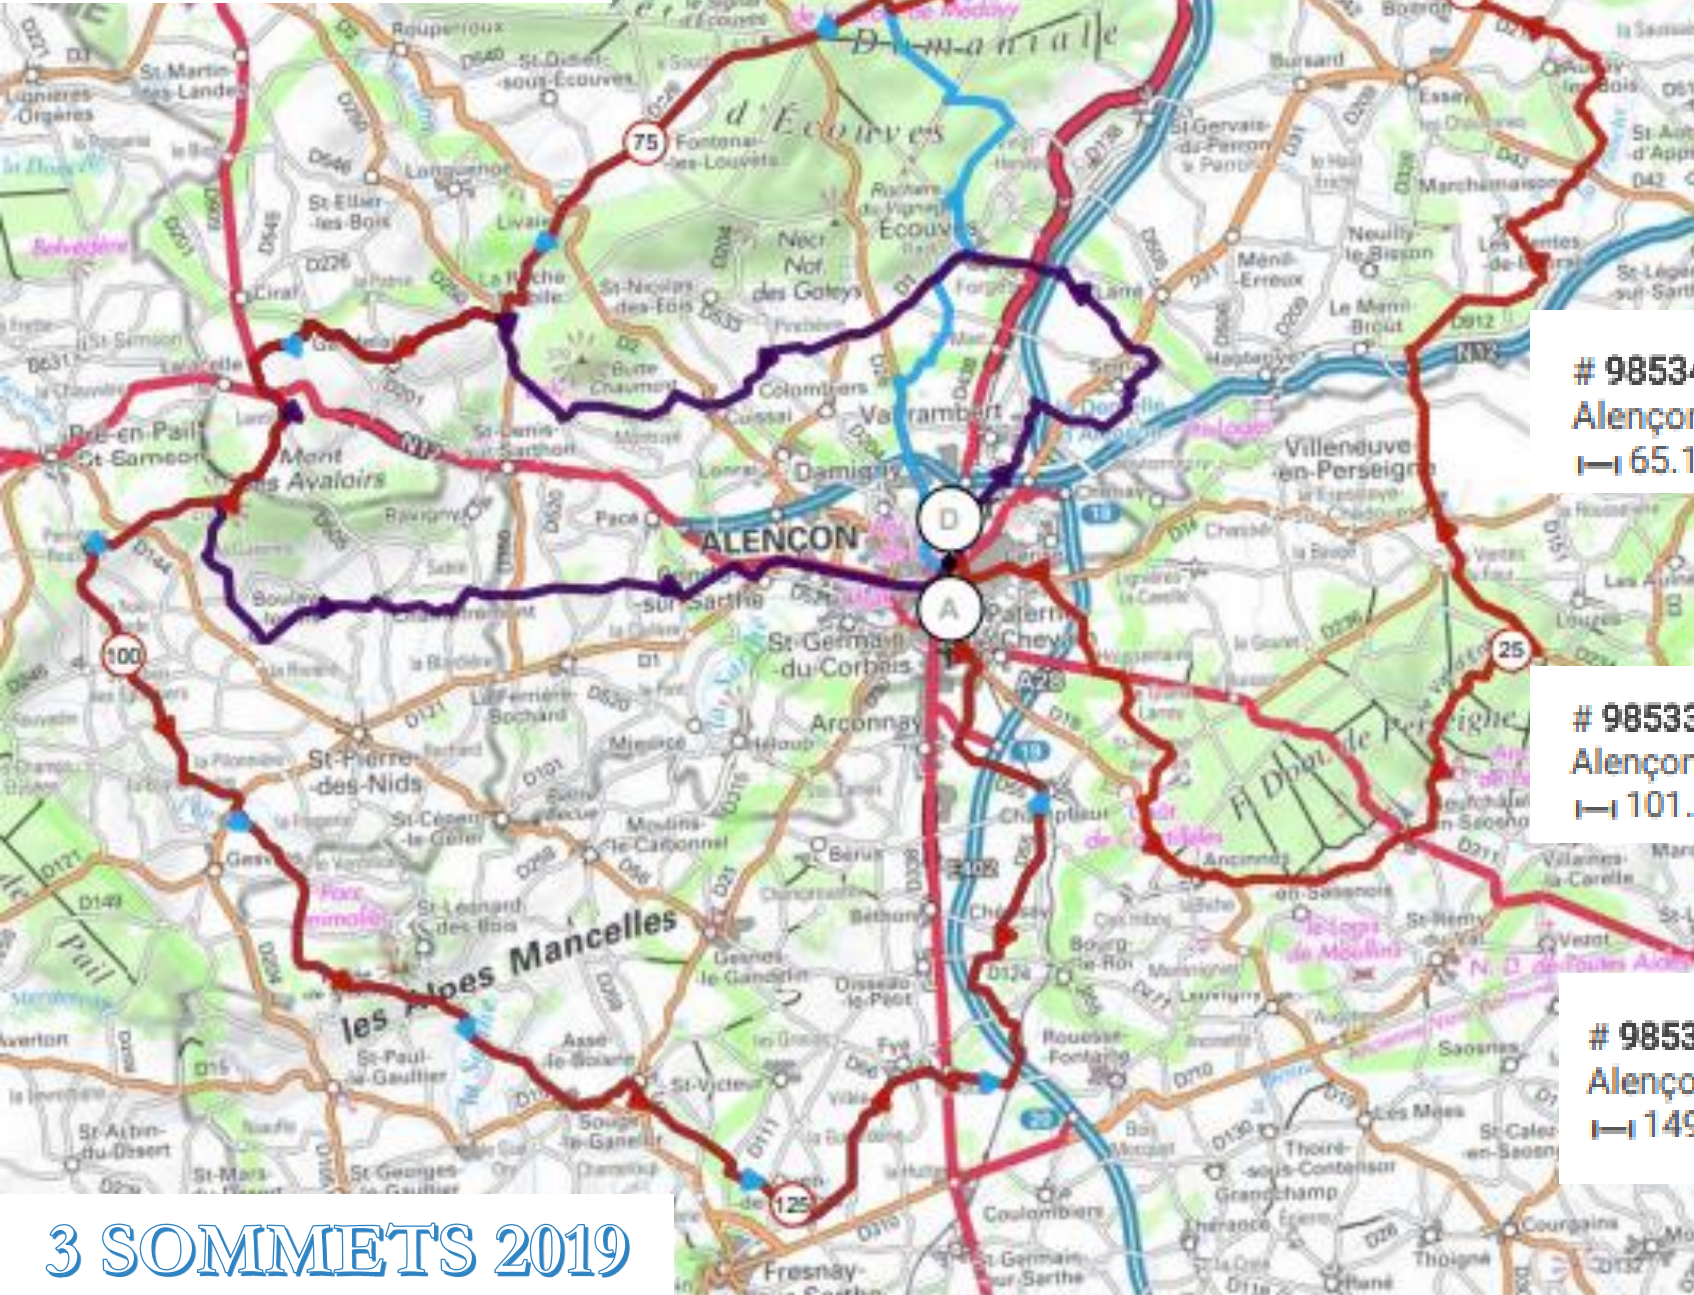

C. T. A.

N° _____

NOM : _____

Prénom : _____

Randonnée de

65
101
150

 km

Le samedi 22 juin 2019

9853407 | Cyclisme - Route | 1 Sommet 2019
 Alençon -> Alençon
 ↳ 65.119 km t▲ 654 m l▲ 654 m j▲ 134 m ▲ 413 m

9853327 | Cyclisme - Route | 2 Sommets 2019
 Alençon -> Alençon
 ↳ 101.208 km t▲ 1136 m l▲ 1136 m j▲ 84 m ▲ 414 m

9853230 | Cyclisme - Route | 3 Sommets 2019
 Alençon -> Alençon
 ↳ 149.96 km t▲ 1475 m l▲ 1475 m j▲ 86 m ▲ 415 m

3 SOMMETS 2019