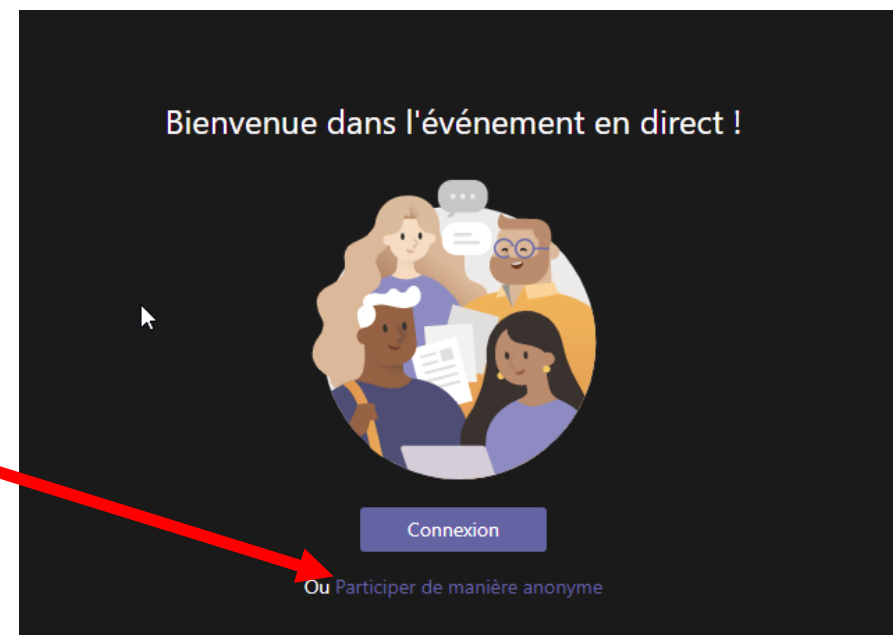

Télécharger l'application Windows Regarder sur le web à la place

Vous avez déjà l'application Teams ? [Lancer maintenant](#)

Accès au DIRECT LIVE « AG 2021 de l'Association LES 12-14 NIORT »

Vous allez directement suivre le LIVE sur le WEB. Choisir « **Regarder sur le web à la place** ».

Lorsque la fenêtre « Bienvenue dans l'événement en direct ! » apparaît

Cliquez sur Participer de manière anonyme.

Accès au DIRECT LIVE « AG 2021 de l'Association LES 12-14 NIORT

Vous êtes désormais connecté au LIVE, vous pourrez le suivre dès qu'il commencera !

Un fil de discussion vous permettra de poser vos questions durant tout le DIRECT.

The screenshot displays a live event interface. The main content area is a dark rectangle with the text "L'événement en direct n'a pas commencé" in white. At the top left of this area, it says "AG 2021 de l'Association LES 12-14 NIORT". At the top right, there are links for "Besoin d'aide ?" and a "Quitter" button. To the right of the main area is a sidebar titled "Questions et réponses sur les événements en direct". It features a search bar, tabs for "En vedette" and "Mes questions", and a "Récentes" dropdown menu. Below the tabs is an illustration of a white jar with a face and a red bowl. The text "Aucune question en vedette pour le moment" is displayed below the illustration. At the bottom of the sidebar is a blue button labeled "Poser une question". A red arrow points from the text "Un fil de discussion vous permettra de poser vos questions durant tout le DIRECT." to the "Poser une question" button.