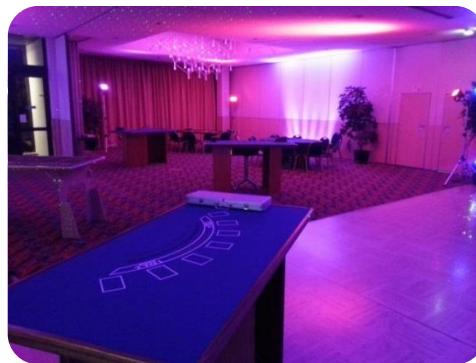

Partenaires, bénévoles et adhérents, venez assister au lancement de l'édition 2016 de notre course.

Rejoignez-nous Salle du Port à Niort  
(Rue Fontenay, près de l'ancienne C.P.A.M., face à la pharmacie)  
dès 20h30.

Black Jack et roulette pour petits et grands.

Un budget jeu (en « Monnaie CLUB ») vous sera remis **gratuitement** à l'entrée pour miser librement.

Au final, si vous avez eu la main chanceuse, vous pourrez échanger vos gains contre des lots lors d'une vente aux enchères.