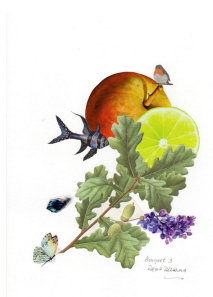

L'une des illustrations originales du livre *Transpositions hasardeuses*

Technique mixte, collage et pastels sur papier dessin 24 x 32 cm

Encadré 44 x 38 cm **145€**

N° 458 *Bouquet 10* ~ Série *Histoires surnaturelles* ~

Collage sur papier dessin 24 x 32 cm

Encadré 33 x 43 cm **80€**

N° 451 *Bouquet 9* ~ Série *Histoires surnaturelles* ~

Collage sur papier dessin 24 x 32 cm

Encadré 33 x 43 cm **80€**

N° 434 *Bouquet 5* ~ Série *Histoires surnaturelles* ~