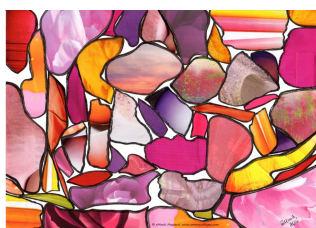

N° 307 *Somnambule* Collage sur papier dessin 30 x 42 cm 115€