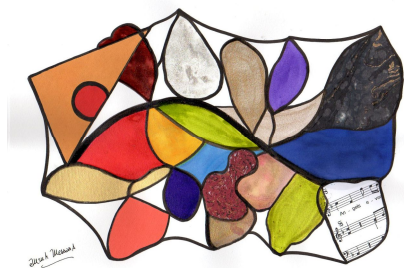

N° 336 *Un ange à la fenêtre* Technique mixte collage/encres sur papier dessin 24 x 32 cm 145€