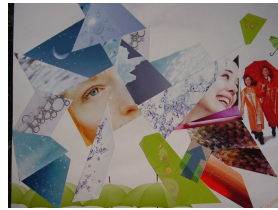

N° 16 *Un parapluie, pour rire ou pour pleurer ?* Collage sur carton 26x30cm 35€