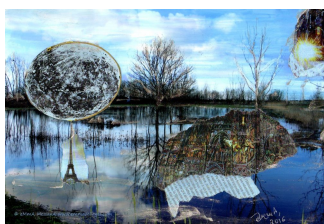

N° 316 *Marais réinventé* Collage sur photographie originale 30 x 20 cm 70€