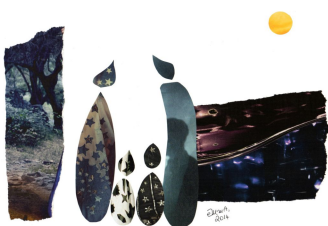

N° 316 *Marais réinventé* Collage sur photographie originale 30 x 20 cm 70€

N° 310 *Fait d'été* Collage sur papier dessin 30 x 42 cm 115€

N° 307 *Somnambule* Collage sur papier dessin 30 x 42 cm 115€

N° 264 *Pleine lune* Collage sur papier dessin 24 x 32 cm 165€

N° 253 *De l'air !* Collage sur papier dessin 30 x 42 cm **160€**

N° 251 *Ça fait un bien fou !* Collage sur papier dessin 24 x 32 cm **encadré caisse américaine** 130€

N° 240 *Le Temps du swing* Collage sur papier dessin 24 x 24 cm **85€**