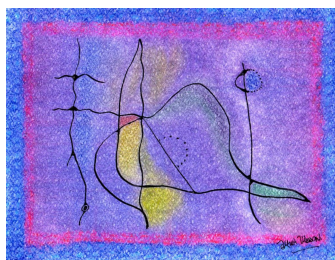

N° 325 *Variables* Pastels secs et encre de Chine sur papier dessin 23,5 x 18 cm **80€**