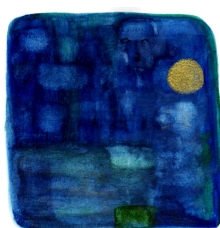

N° 504 *Au Printemps* Collage papiers découpés (acrylique) sur papier dessin 21 x 29.7 cm  
Encadré 24 x 32.5 cm 75€  
L'une des illustrations originales du livre de poèmes *Chaque jour lancer des confettis*

N° 497 *Été indien*  
Collage papiers découpés (acrylique) sur feuille coton 600g Arches 76 x 29 cm  
Encadré 39 x 88 cm 450€

**N° 496 *Jardin d'un été***

Collage papiers découpés (acrylique) sur feuille coton 600g Arches 76 x 29 cm

Encadré 40 x 88 cm **450€**

**N° 472 *Un faible frémissement*** encres sur papier dessin (14x15 cm)

Encadré 42 x 26cm **115€**

L'une des illustrations originales du livre *Transpositions hasardeuses*

**N° 469 *Nouvelles du Temps*** Collage sur papier dessin 24 x 32 cm **80€**