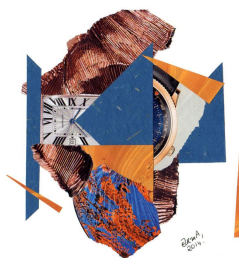

N° 236 *Les Temps changent* Collage sur papier dessin 24 x 24 cm **85€**