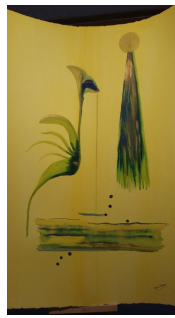

N° 326 *Orenlo* Encres sur feuille coton 300gr 4 bords frangés Arches © 56 x 76 cm 105€