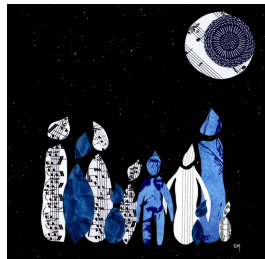

N° 482 *Si...*
Collage et encre dorée sur papier 24 x 24 cm 45€

N° 477 *En robe bleu canard* (Série *Où vont les filles ? Itinéraires*)
Collage sur papier 22 x 30 cm 35€

N° 476 *Célestes armures* (Série *Epure amoureux* Collage sur papier 21 x 21 cm) 45€

N° 475 *A portée d'étoiles* (Série *Epure humanité* Collage sur papier 21 x 21 cm) 45€

N° 474 *Jeu de flammes* (Série *Epure humanité* Collage sur papier 21 x 21 cm) 45€

N° 473 *Exo* (Série *Epure humanité* Collage sur papier 27 x 21 cm) 40€