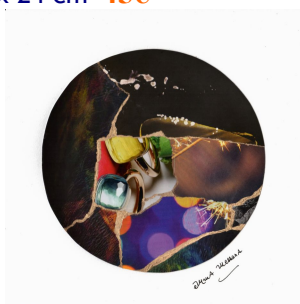

N° 489 *Le voyageur*
Collage et pastels sur papier 23 x 29,5 cm 40€

N° 488 *Ivresse*
Collage et encre dorée sur papier 24 x 24 cm 45€

N° 487 *Silver night*
Collage et encre dorée sur papier 29 x 20,5 cm 40€

N° 486 *Irrévocable* Collage et encre dorée sur papier 24 x 24 cm 45€

N° 484 *Tout bas* Collage et encre dorée sur papier 24 x 24 cm 45€

N° 483 *Tout bas*
Collage et encre dorée sur papier 24 x 24 cm 45€

N° 482 *Si...*
Collage et encre dorée sur papier 24 x 24 cm 45€

N° 477 *En robe bleu canard* (Série *Où vont les filles ? Itinéraires*)
Collage sur papier 22 x 30 cm 35€

N° 476 *Célestes armures* (Série *Epure amoureux* Collage sur papier 21 x 21 cm) 45€

N° 475 *A portée d'étoiles* (Série *Epure humanité* Collage sur papier 21 x 21 cm) 45€

N° 474 *Jeu de flammes* (Série *Epure humanité* Collage sur papier 21 x 21 cm) 45€

N° 473 *Exo* (Série *Epure humanité* Collage sur papier 27 x 21 cm) 40€