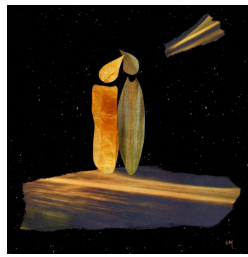

N° 486 *Irrévocable* Collage et encre dorée sur papier 24 x 24 cm 45€

N° 484 *Tout bas* Collage et encre dorée sur papier 24 x 24 cm 45€

N° 483 *Tout bas*
Collage et encre dorée sur papier 24 x 24 cm 45€

N° 482 *Si...*
Collage et encre dorée sur papier 24 x 24 cm 45€

N° 477 *En robe bleu canard* (Série *Où vont les filles ? Itinéraires*)
Collage sur papier 22 x 30 cm 35€

N° 476 *Célestes armures* (Série *Epure amoureux* Collage sur papier 21 x 21 cm) 45€