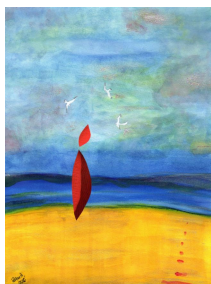

N° 311 *La mémoire du sable* Collage sur papier dessin 24 x 32 cm 45€