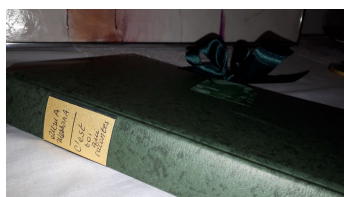

Expédition en France et dans le monde entier.

Je vous remercie vivement pour l'intérêt que vous portez à mes collages.

Bien à vous,

eMmA

CATALOGUE N° 6 - 2 pages, dernière mise à jour : 7 juillet 2022 -

Leporellos d'eMmA disponibles

N° 8 *C'est toi qui racontes*

Leporello 16 X 24 X 3 cm sur feuilles Canson Monval ® (déplié 123cm) **135€**

N° 6 *Le Bienveilleur*

Leporello 10 X 10 X 3 cm sur feuilles Canson Monval ® (déplié 58cm) **45€**