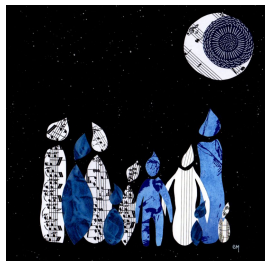

N° 475 *A portée d'étoiles* (Série *Epure humanité* Collage sur papier 21 x 21 cm) 45€