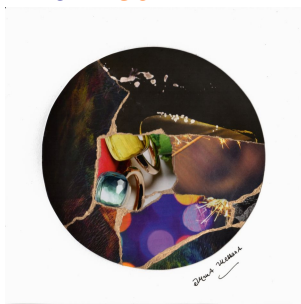

Collage et pastels sur papier 23 x 29,5 cm 40€

N° 488 *Ivresse*

Collage et encre dorée sur papier 24 x 24 cm 45€

N° 487 *Silver night*

Collage et encre dorée sur papier 29 x 20,5 cm 40€

N° 486 *Irrévocable* Collage et encre dorée sur papier 24 x 24 cm 45€

N° 484 *Tout bas* Collage et encre dorée sur papier 24 x 24 cm 45€

N° 483 *Tout bas*
Collage et encre dorée sur papier 24 x 24 cm 45€

N° 482 *Si...*
Collage et encre dorée sur papier 24 x 24 cm 45€

N° 477 *En robe bleu canard* (Série *Où vont les filles ? Itinéraires*)
Collage sur papier 22 x 30 cm 35€