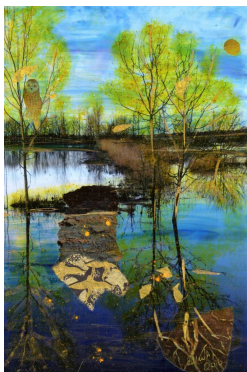

N° 317 *L'or du marais* Collage sur photographie originale 30 x 20 cm 70€