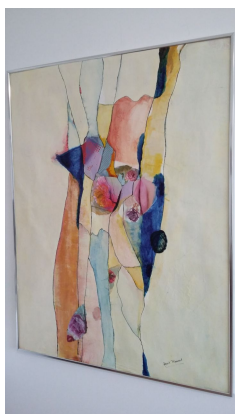

N° 319 *La visite* Technique mixte sur papier cartonné 60 x 80 cm 115€