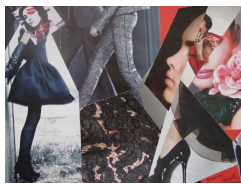

N° 26 *Dentelles noires* Collage sur papier dessin 24 x 32 cm 40€