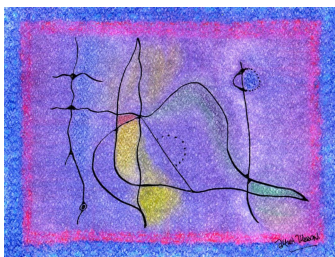

N° 325 *Variables* Pastels secs et encre de Chine sur papier dessin 23,5 x 18 cm 80€