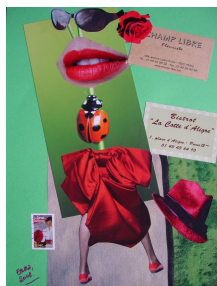

N° 21 *La coccinelle de Paname* Collage sur papier dessin 24 x 32 cm 35€