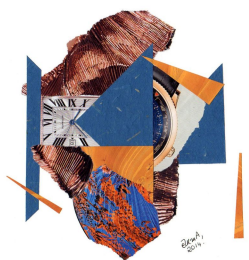

N° 264 *Pleine lune* Collage sur papier dessin 24 x 32 cm **165€**

N° 253 *De l'air !* Collage sur papier dessin 30 x 42 cm **180€**

N° 251 *Ça fait un bien fou !* Collage sur papier dessin 24 x 32 cm **encadré caisse américaine 150€**

N° 240 *Le Temps du swing* Collage sur papier dessin 24 x 24 cm 85€

N° 236 *Les Temps changent* Collage sur papier dessin 24 x 24 cm 85€

N° 237 *Temps qui part en fumée* Collage sur papier dessin 24 x 24 cm 85€