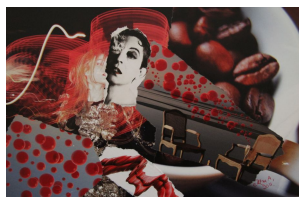

N° 168 *Sorry So* Collage sur papier dessin 24 x 32 cm 115€