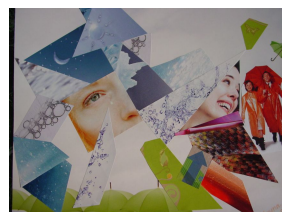

N° 167 *Le crépuscule des cieux* Collage sur papier indien 24 x 32 cm 125€

Collage sous verre

N° 10 *Paris, champagne !* Collage sur carton 26 x 30 cm 30€

N° 16 *Un parapluie, pour rire ou pour pleurer ?* Collage sur carton 26x30cm 35€