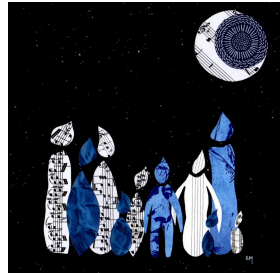

**N° 477** *En robe bleu canard* (Série *Où vont les filles ? Itinéraires*)

Collage sur papier 22 x 30 cm **35€**

N° 476 *Célestes armures* (Série *Epure amoureux* Collage sur papier 21 x 21 cm) 45€

N° 475 *A portée d'étoiles* (Série *Epure humanité* Collage sur papier 21 x 21 cm) 45€

N° 474 *Jeu de flammes* (Série *Epure humanité* Collage sur papier 21 x 21 cm) 45€

N° 473 *Exo* (Série *Epure humanité* Collage sur papier 27 x 21 cm) 40€

N° 471 *Envol d'un souvenir* Collage sur papier dessin 24 x 32 cm 45€