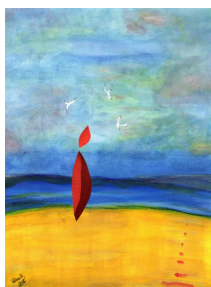

N° 311 *La mémoire du sable* Collage sur papier dessin 24 x 32 cm 45€