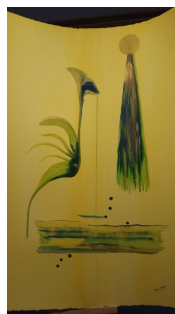

N° 326 *Orenlo* Encres sur feuille coton 300gr 4 bords frangés Arches ® 56 x 76 cm 105€