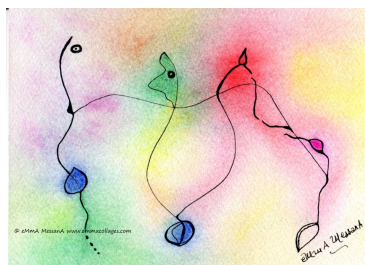

N° 387 *Récréation* Pastels secs et encre de Chine sur feuille coton 600gr Arches ® 15 X 21 cm **45€**