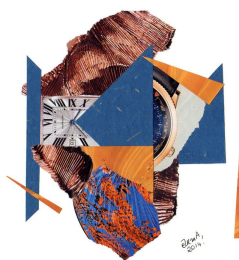

N° 310 *Fait d'été* Collage sur papier dessin 30 x 42 cm 115€

N° 307 *Somnambule* Collage sur papier dessin 30 x 42 cm 115€

N° 264 *Pleine lune* Collage sur papier dessin 24 x 32 cm 165€

N° 253 *De l'air !* Collage sur papier dessin 30 x 42 cm **180€**

N° 251 *Ça fait un bien fou !* Collage sur papier dessin 24 x 32 cm **encadré caisse américaine 150€**

N° 240 *Le Temps du swing* Collage sur papier dessin 24 x 24 cm **85€**

N° 236 *Les Temps changent* Collage sur papier dessin 24 x 24 cm **85€**