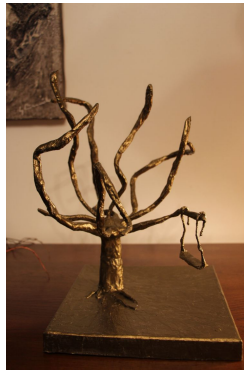

N° 66 *Histoire d'écorce* Sculpture en papier mâché 28 x 31 cm 70€