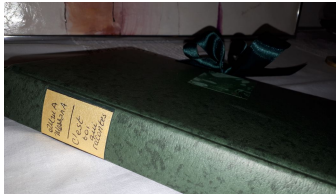

Leporellos

N° 6 *Le Bienveillant*

Leporello 10 X 10 X 3 cm sur feuilles Canson Monval ® (déplié 58cm) **45€**

N° 8 *C'est toi qui racontes*

Leporello 16 X 24 X 3 cm sur feuilles Canson Monval ® (déplié 123cm) **135€**