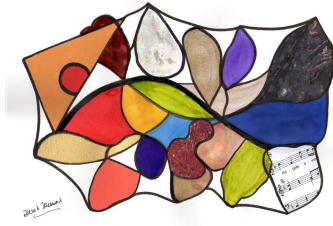

N° 336 *Un ange à la fenêtre* Technique mixte collage/encres sur papier dessin 24 x 32 cm **145€**