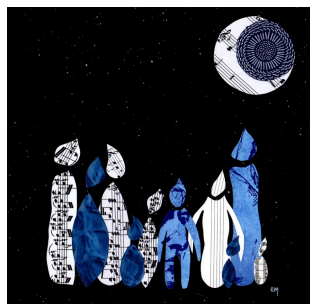

N° 475 *A portée d'étoiles* (Série *Epure humanité* Collage sur papier 21 x 21 cm 45€

N° 474 *Jeu de flammes* (Série *Epure humanité* Collage sur papier 21 x 21 cm 45€

N° 473 *Exo* (Série *Epure humanité* Collage sur papier 27 x 21 cm 40€