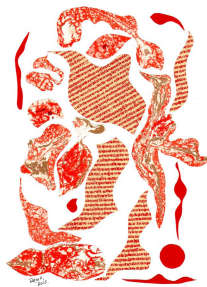

N° 281 *BlopIndia !* Collage sur papier dessin 30 x 42 cm 75€