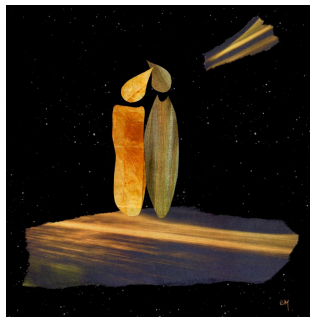

\*

**eMmA MessanA** vous remercie pour votre fidélité et votre confiance

\*

**CATALOGUE N° 2** - 21 pages, dernière mise à jour : 18 avril 2021

**Lesnonencadrés**

N° 476 *Célestes armures* (Série *Epure amoureux* Collage sur papier 21 x 21 cm 45€

N° 475 *A portée d'étoiles* (Série *Epure humanité* Collage sur papier 21 x 21 cm 45€

N° 474 *Jeu de flammes* (Série *Epure humanité* Collage sur papier 21 x 21 cm 45€

N° 473 *Exo* (Série *Epure humanité* Collage sur papier 27 x 21 cm 40€