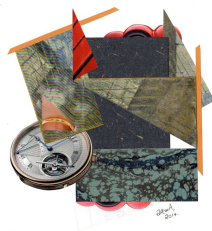

N° 242 *Impression du Temps qui passe* Collage sur papier dessin 24 x 24 cm 40€