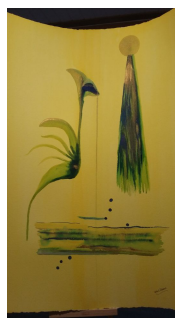

N° 326 *Orenlo* Encres sur feuille coton 300gr 4 bords frangés Arches © 56 x 76 cm 105€