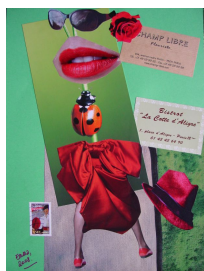

## Collagessousverre

N° 10 *Paris, champagne !* Collage sur carton 26 x 30 cm 30€

N° 16 *Un parapluie, pour rire ou pour pleurer ?* Collage sur carton 26x30cm 35€

N° 21 *La coccinelle de Paname* Collage sur papier dessin 24 x 32 cm 35€