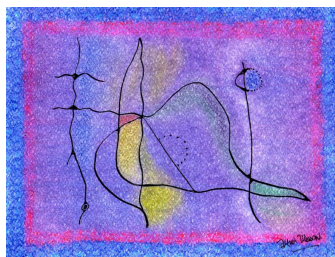

Deux illustrations originales de l'album jeunesse *Et toi, c'est quoi ta couleur ?* d'eMmA MessanA

N° 355 *Le Boudha collé* Collage/pastels/acrylique/encres sur feuille coton 600gr 4 bords frangés Arches © 58 x 78 cm **275€**

N° 336 *Un ange à la fenêtre* Technique mixte collage/encres sur papier dessin 24 x 32 cm **145€**

N° 334 Dans la série Froufrous, *Sari*  
Encres et collage sur feuille coton 300gr Arches ® 55 x 38 cm **335€**

N° 335 *La mère veille* Technique mixte collage/encres sur papier dessin 24 x 32 cm **95€**

N° 325 *Variables* Pastels secs et encre de Chine sur papier dessin 23,5 x 18 cm **80€**

N° 319 *La visite* Technique mixte sur papier cartonné 60 x 80 cm **115€**