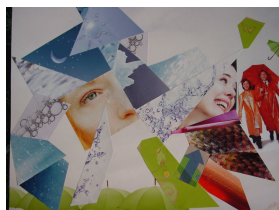

N° 16 *Un parapluie, pour rire ou pour pleurer ?* Collage sur carton 26x30cm 35€