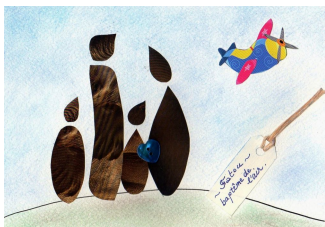

Deux illustrations originales de l'album jeunesse *Et toi, c'est quoi ta couleur ?* d'eMmA MessanA

N° 373 *Fatou cœur bleu* + N° 374 *Fatou cœur rose*

Encadrés ensemble (36 x 46 cm)

Encres, pastels et collages sur papier Fabriano **175€**

Deux illustrations originales de l'album jeunesse *Et toi, c'est quoi ta couleur ?* d'eMmA MessanA

N° 355 *Le Boudha collé* Collage/pastels/acrylique/encres sur feuille coton 600gr 4 bords frangés Arches © 58 x 78 cm **275€**