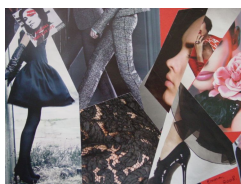

N° 26 *Dentelles noires* Collage sur papier dessin 24 x 32 cm 40€