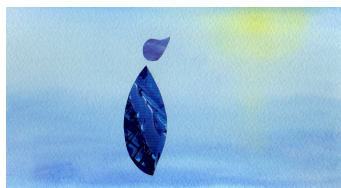

N° 370 *Eternité* + N° 368 *Ensemble*

Encadrés ensemble (55 x 39 cm)

Encres et collages sur feuille coton 600gr Arches ® **195€**