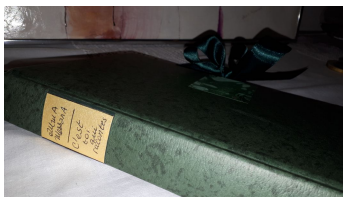

Expédition en France et dans le monde entier.

Je vous remercie vivement pour l'intérêt que vous portez à mes collages.

Bien à vous,

eMmA

CATALOGUE N° 6 - 2 pages, dernière mise à jour : 18 février 2021 -

Leporellos d'eMmA disponibles

N° 8 *C'est toi qui racontes*

Leporello 16 X 24 X 3 cm sur feuilles Canson Monval ® (déplié 123cm) **195€**

N° 6 *Le Bienveilleur*

Leporello 10 X 10 X 3 cm sur feuilles Canson Monval ® (déplié 58cm) **55€**