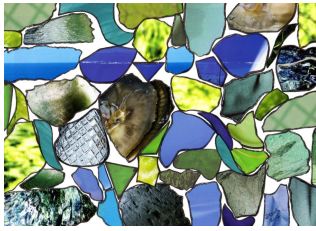

N° 308 *Funambule* Collage sur papier dessin 30 x 42 cm 115€