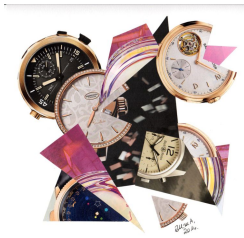

N° 227 *Le Temps perdu* Collage sur papier dessin 24 x 24 cm **85€**