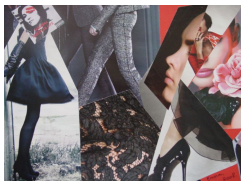

N° 26 *Dentelles noires* Collage sur papier dessin 24 x 32 cm 50€