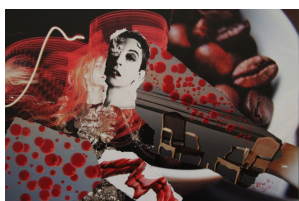

N° 168 *Sorry So* Collage sur papier dessin 24 x 32 cm **115€**