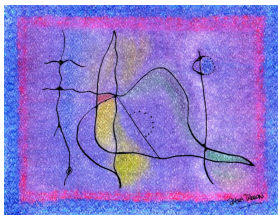

N° 325 *Variables* Pastels secs et encre de Chine sur papier dessin 23,5 x 18 cm 80€