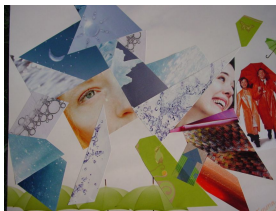

N° 16 *Un parapluie, pour rire ou pour pleurer ?* Collage sur carton 26x30cm 55€