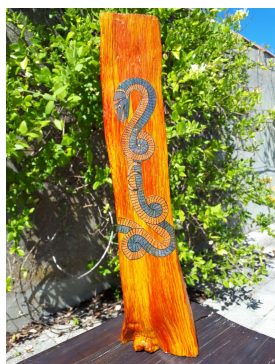

*

CATALOGUE N° 4 - 5 pages, dernière mise à jour : 17 novembre 2020 -

Objets eMMA Aillotés disponibles

collages sur bois, boîtes, et objets en papier mâchés

*

Totem *Esprit protecteur* Collage sur bois 40 x 7 x 3.5 cm (poids, 360 g) : **75€**

Totem *Irulas* Collage sur bois 40 x 9 x 8 cm (poids, 1 300 g) : **105€**

Totem *Hommage aux filleules* Collage sur bois 40 x 3,5 x 4 cm (poids, 900 g) : **95€**

N° 27 *Retouches* Collage sur boîte en carton 22,5 x 13,5 x 3,5 cm : **vide, 23€**