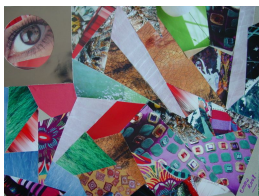

N° 28 *Kaléidoscope* Collage sur papier dessin 24 x 32 cm 45€