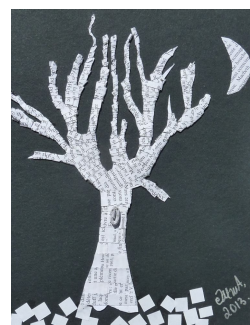

N° 240 *Le Temps du swing* Collage sur papier dessin 24 x 24 cm **85€**

N° 236 *Les Temps changent* Collage sur papier dessin 24 x 24 cm **85€**

N° 237 *Temps qui part en fumée* Collage sur papier dessin 24 x 24 cm **85€**

N° 227 *Le Temps perdu* Collage sur papier dessin 24 x 24 cm **85€**

N° 211 *Lire sous la lune* Collage sur cartonnage 19x23cm **encadré caisse américaine 120€**

N° 170 *Mise en Seine* Collage sur papier dessin 24 x 32 cm **65€**