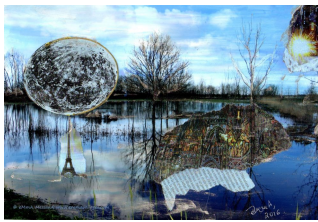

N° 317 *L'or du marais* Collage sur photographie originale 30 x 20 cm **70€**

N° 316 *Marais réinventé* Collage sur photographie originale 30 x 20 cm 70€

N° 310 *Fait d'été* Collage sur papier dessin 30 x 42 cm 115€