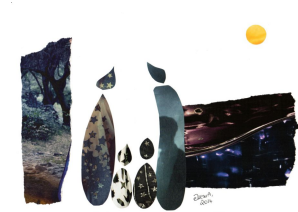

N° 264 *Pleine lune* Collage sur papier dessin 24 x 32 cm **165€**