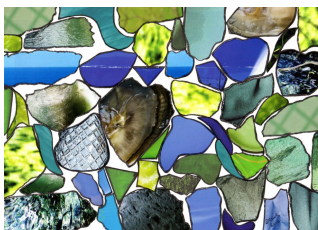

N° 308 *Funambule* Collage sur papier dessin 30 x 42 cm 115€