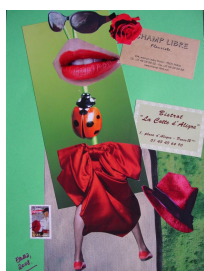

N° 21 *La coccinelle de Paname* Collage sur papier dessin 24 x 32 cm **45€**