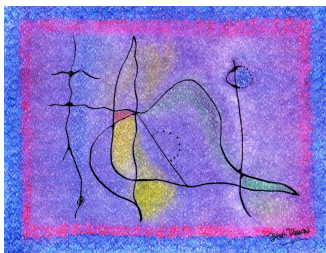

N° 325 *Variables* Pastels secs et encre de Chine sur papier dessin 23,5 x 18 cm **80€**