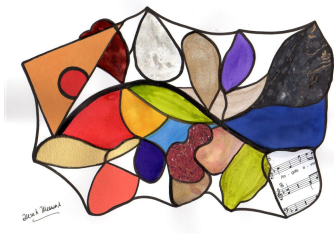

N° 336 *Un ange à la fenêtre* Technique mixte collage/encres sur papier dessin 24 x 32 cm **95€**