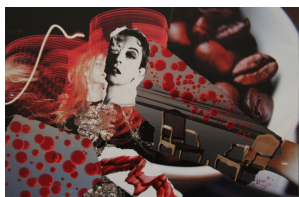

N° 168 *Sorry So* Collage sur papier dessin 24 x 32 cm **115€**