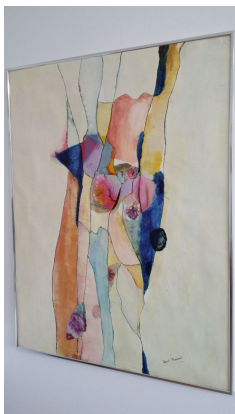

N° 319 *La visite* Technique mixte sur papier cartonné 60 x 80 cm **125€**