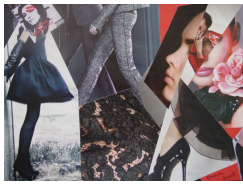

N° 26 *Dentelles noires* Collage sur papier dessin 24 x 32 cm 50€