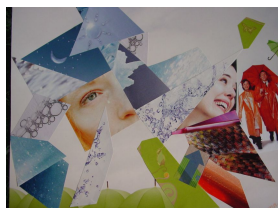

N° 16 *Un parapluie, pour rire ou pour pleurer ?* Collage sur carton 26x30cm **55€**