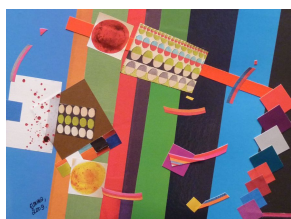

N° 103 *Croisé dynamique* Collage sur papier dessin 24 x 32 cm non encadré 25€