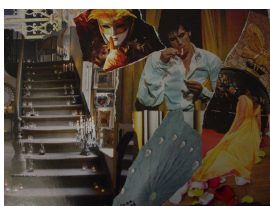

N°55 "Oui !" Collage sur papier dessin 24 X 32 cm - Non encadré 15€

N°51 "Un oeil sur la planète" Collage sur papier dessin 24 X 32 cm Non encadré 20€