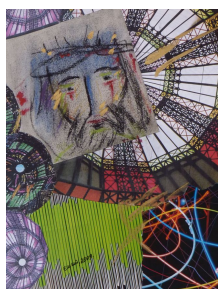

N°106 "La Parisienne" Collage sur papier dessin 24x32cm Non encadré 25€

N°105 "Le grand bain" Collage sur papier dessin 24x32cm Non encadré 25€

N°100 "Le centième" Collage sur papier dessin 24 X 32 cm Non encadré 25€

N° 102 *Le Couronné* Collage sur papier dessin 24 x 32 cm non encadré 25€