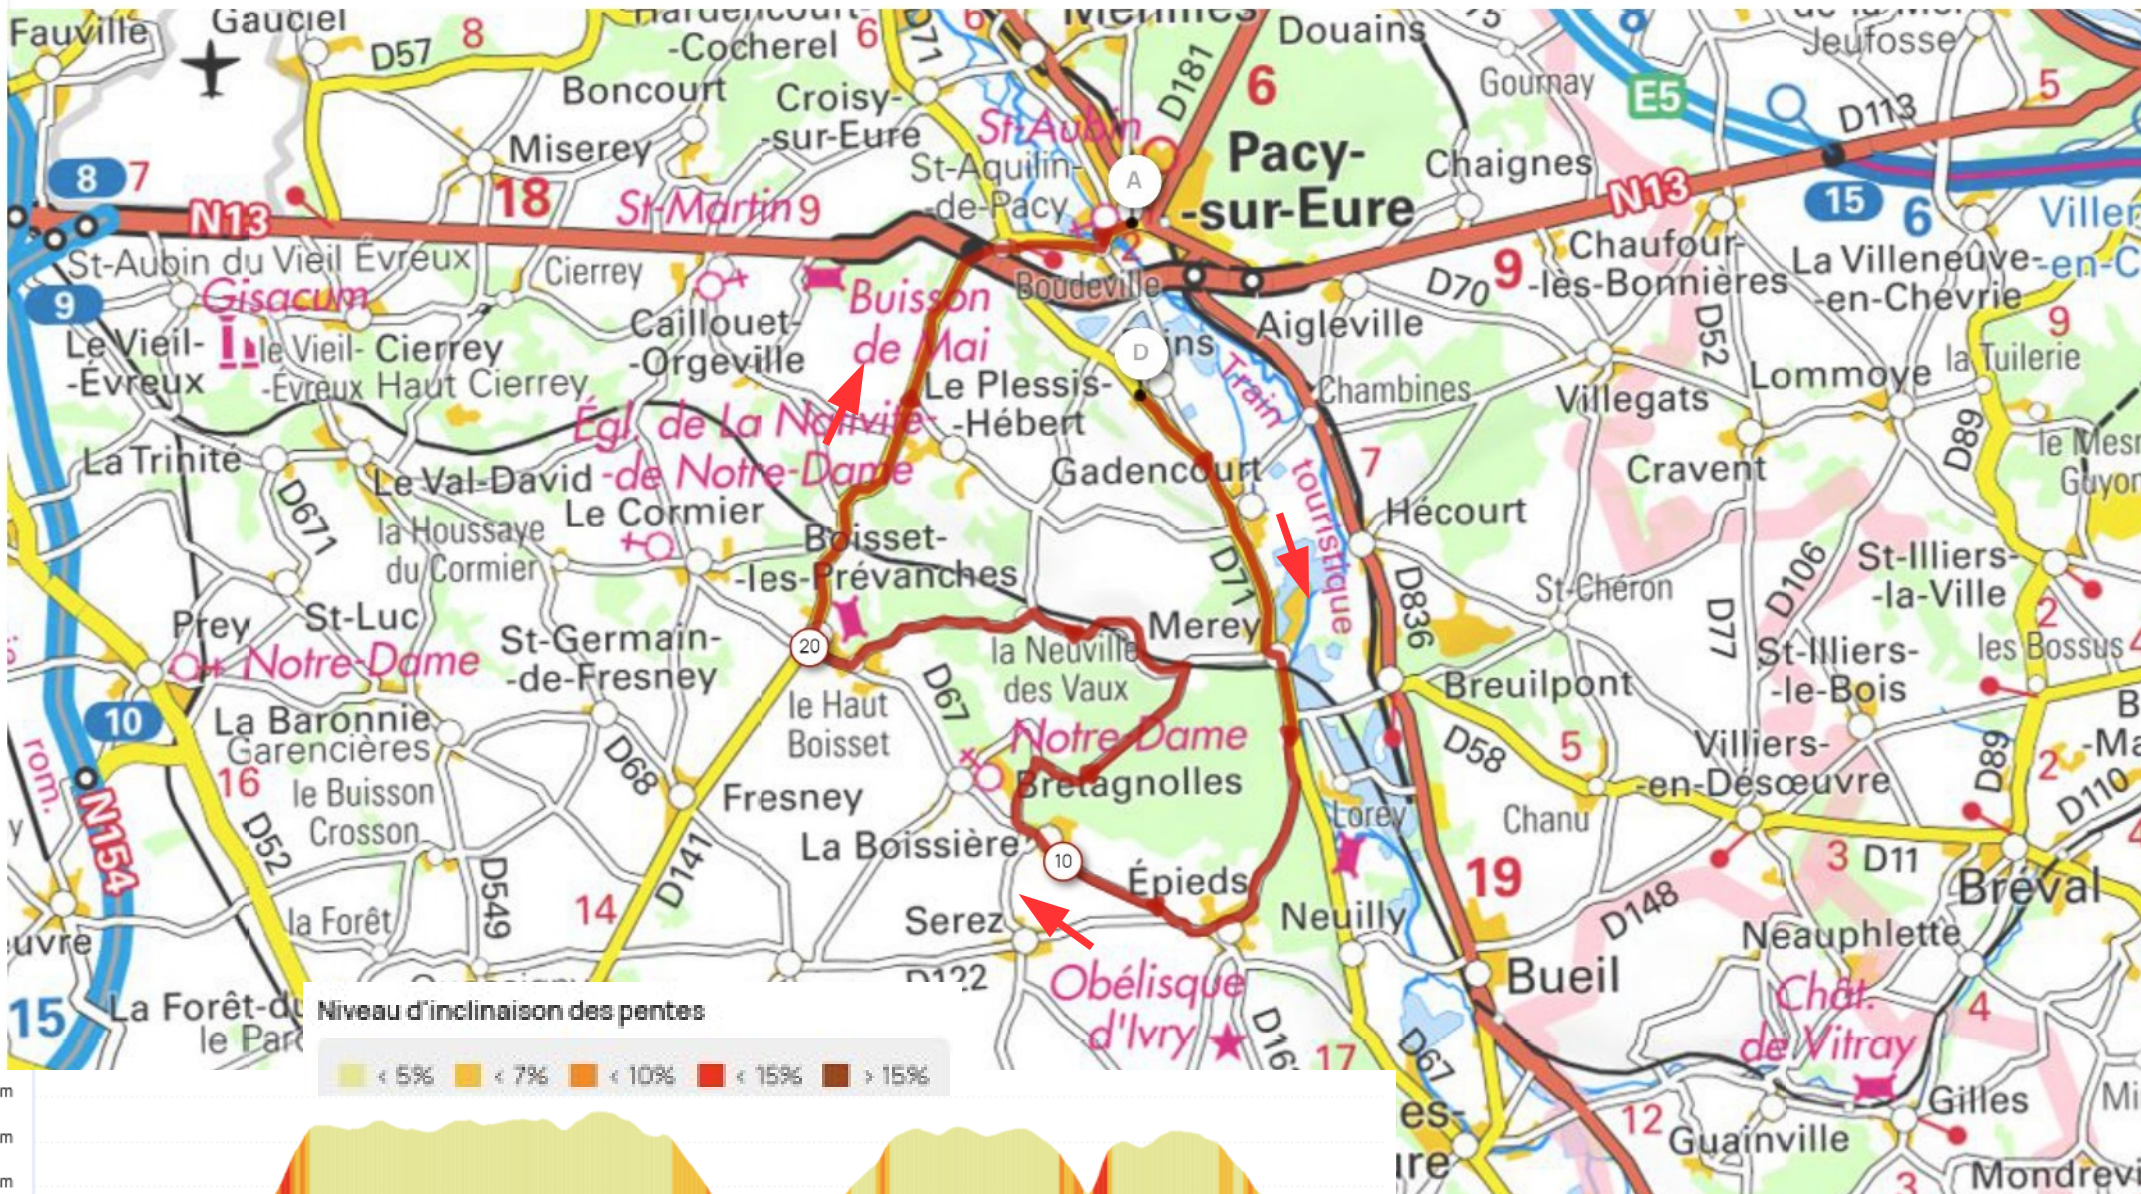

06/10/2024 – Quatuor Normand

Distance	Dénivelé +	Dénivelé -	Altitude min.	Altitude max.
27.90 km	323 m	319 m	42 m	146 m

Niveau d'inclinaison des pentes

< 5%	< 7%	< 10%	< 15%	> 15%
------	------	-------	-------	-------