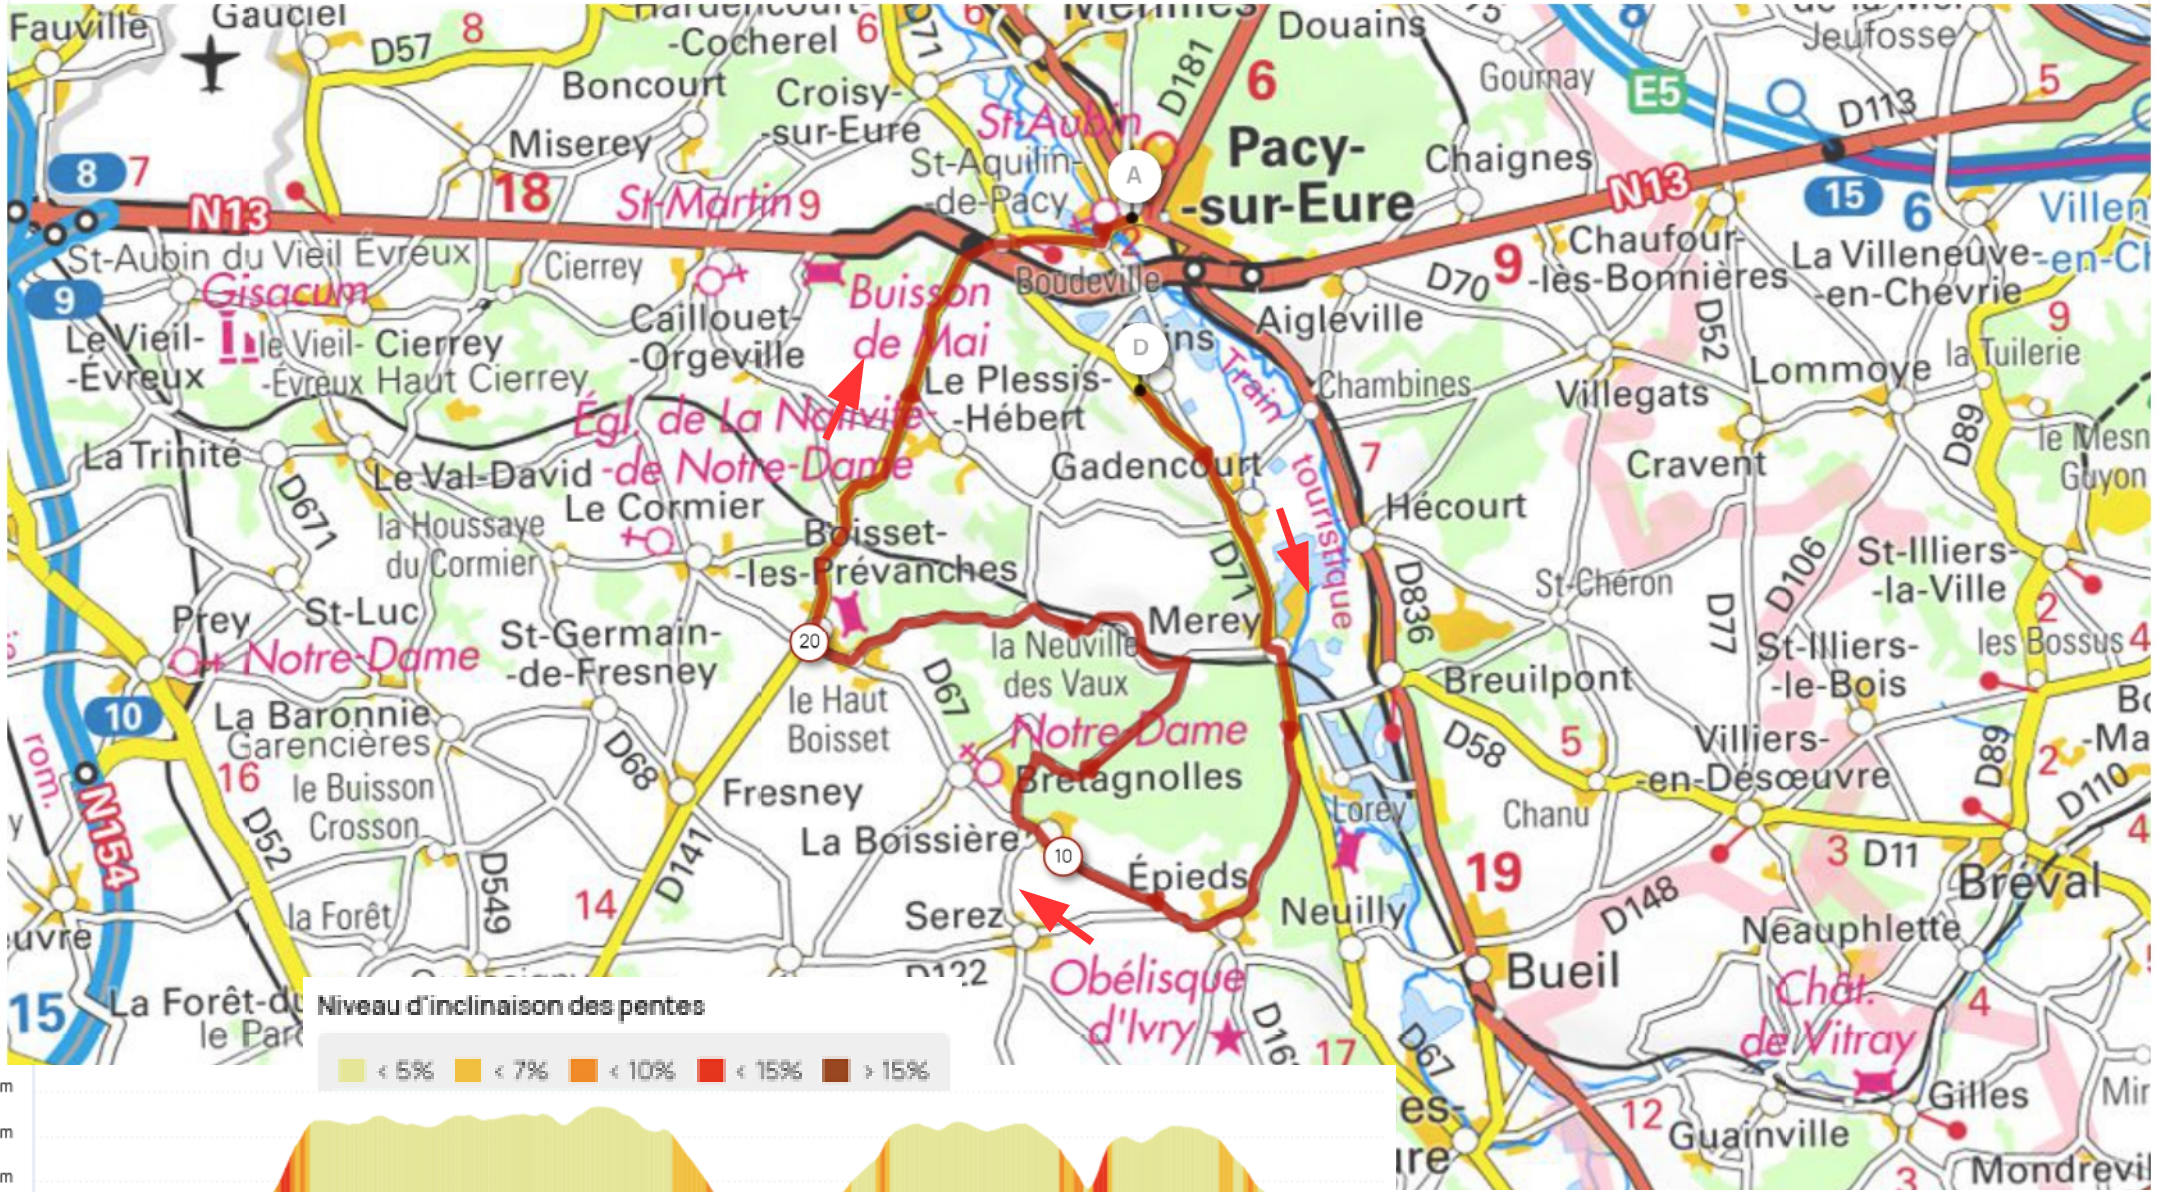

# 09/10/2022 - Quatuor Normand

Distance	Dénivelé +	Dénivelé -	Altitude min.	Altitude max.
27.90 km	323 m	319 m	42 m	146 m

Niveau d'inclinaison des pentes

- < 5%
- < 7%
- < 10%
- < 15%
- > 15%