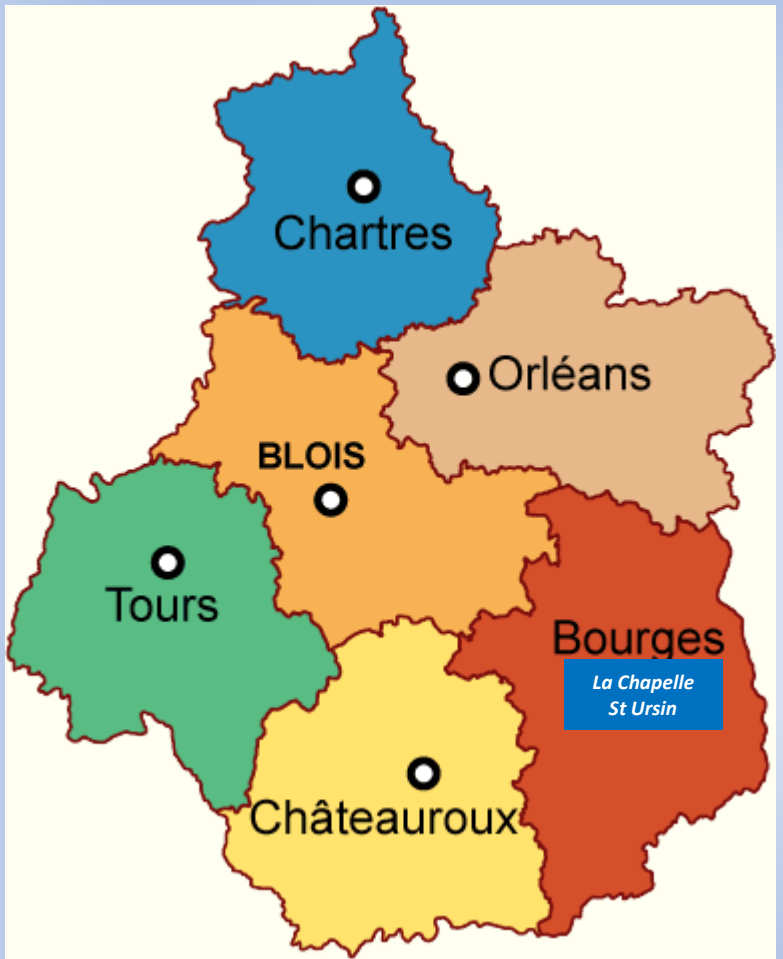

Championnat régional de Cyclo-cross 2022

La Chapelle St Ursin (18)