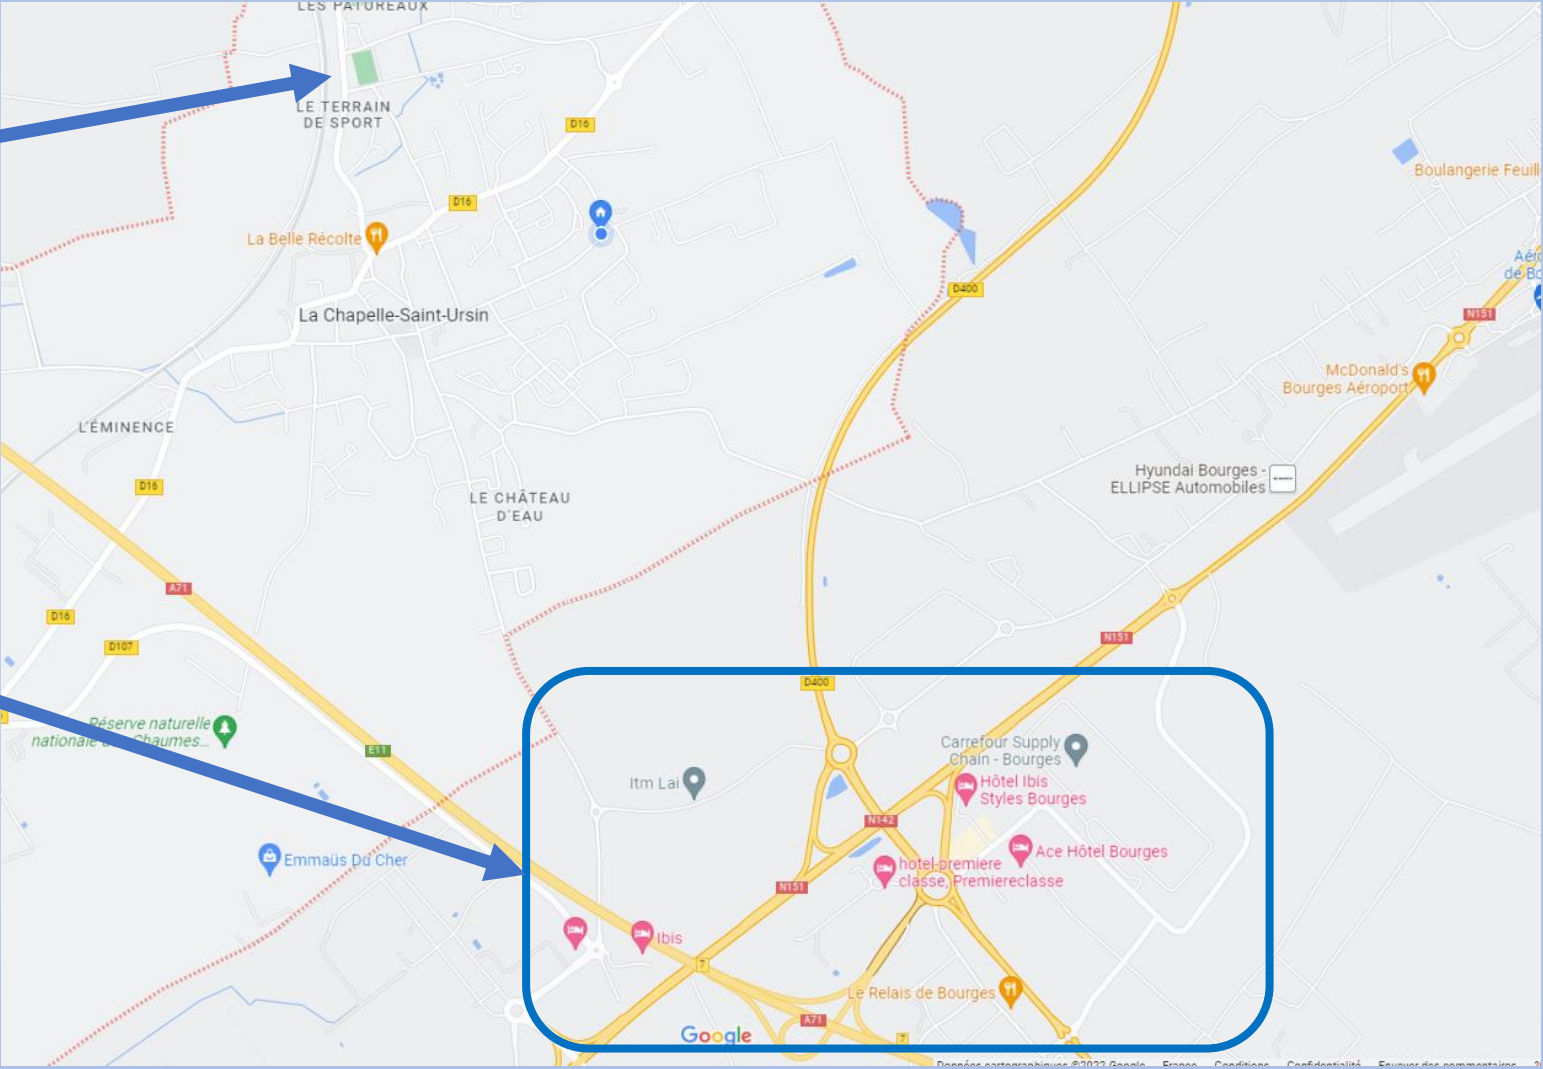

Championnat régional de Cyclo-cross 2022

Les Hébergements

Circuit

Zone hôtelière proche de l'échangeur à 5 minutes du circuit