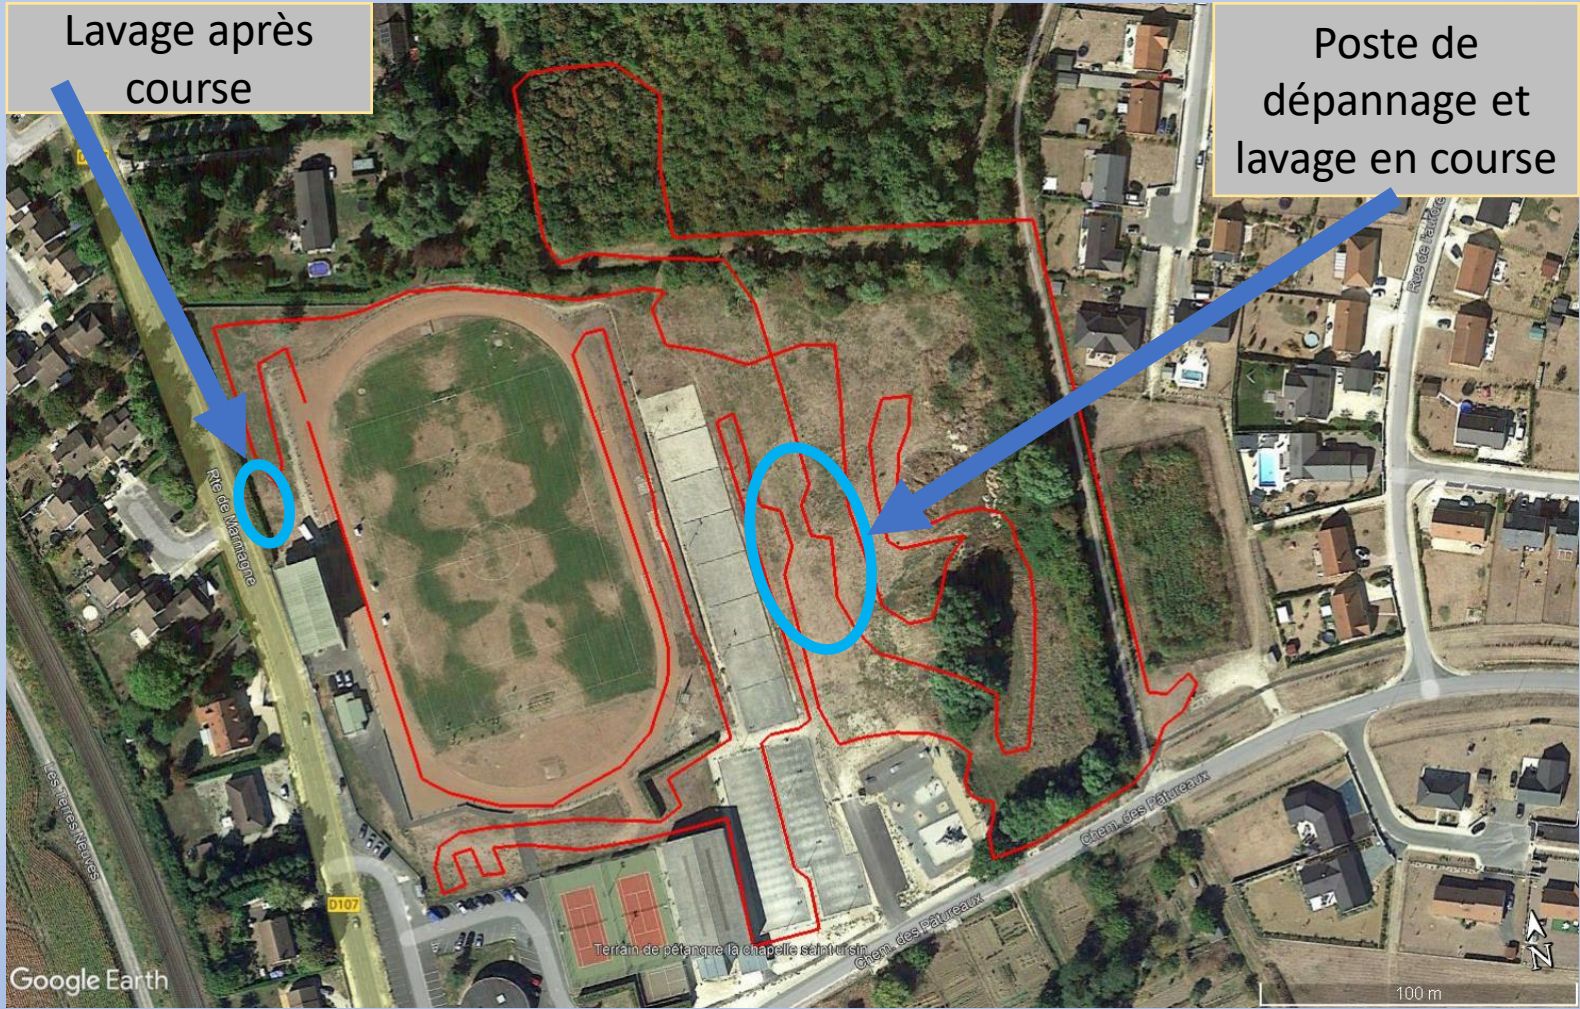

Championnat régional de Cyclo-cross 2022 La Chapelle St Ursin (18)

Dépannage – lavage vélos: