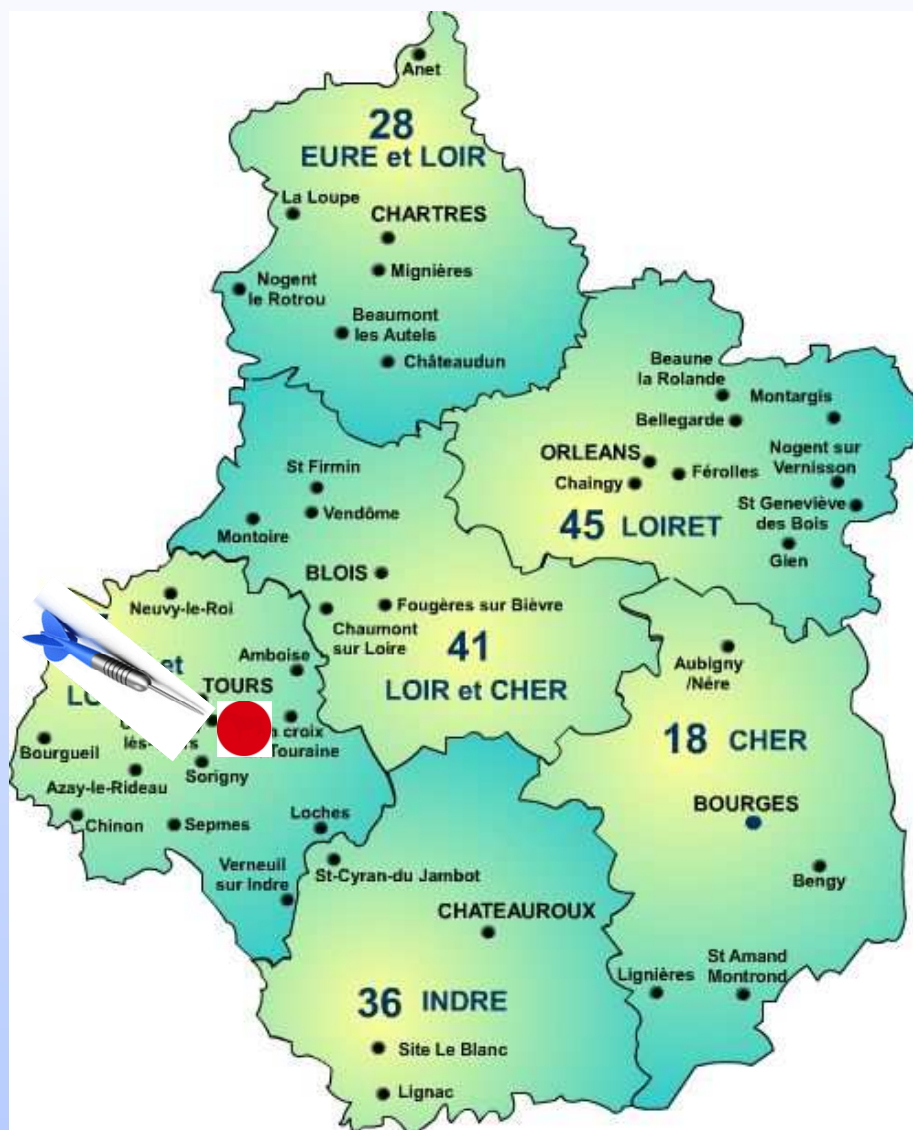

Accès au site

Villes (itinéraire le plus court via Michelin Itinéraire)

⇒ Tours : 15 km	⇒ Bourges : 151 km
⇒ Blois : 67 km	⇒ Châteauroux : 98 km
⇒ Orléans : 128 km	⇒ Chartres : 153 km