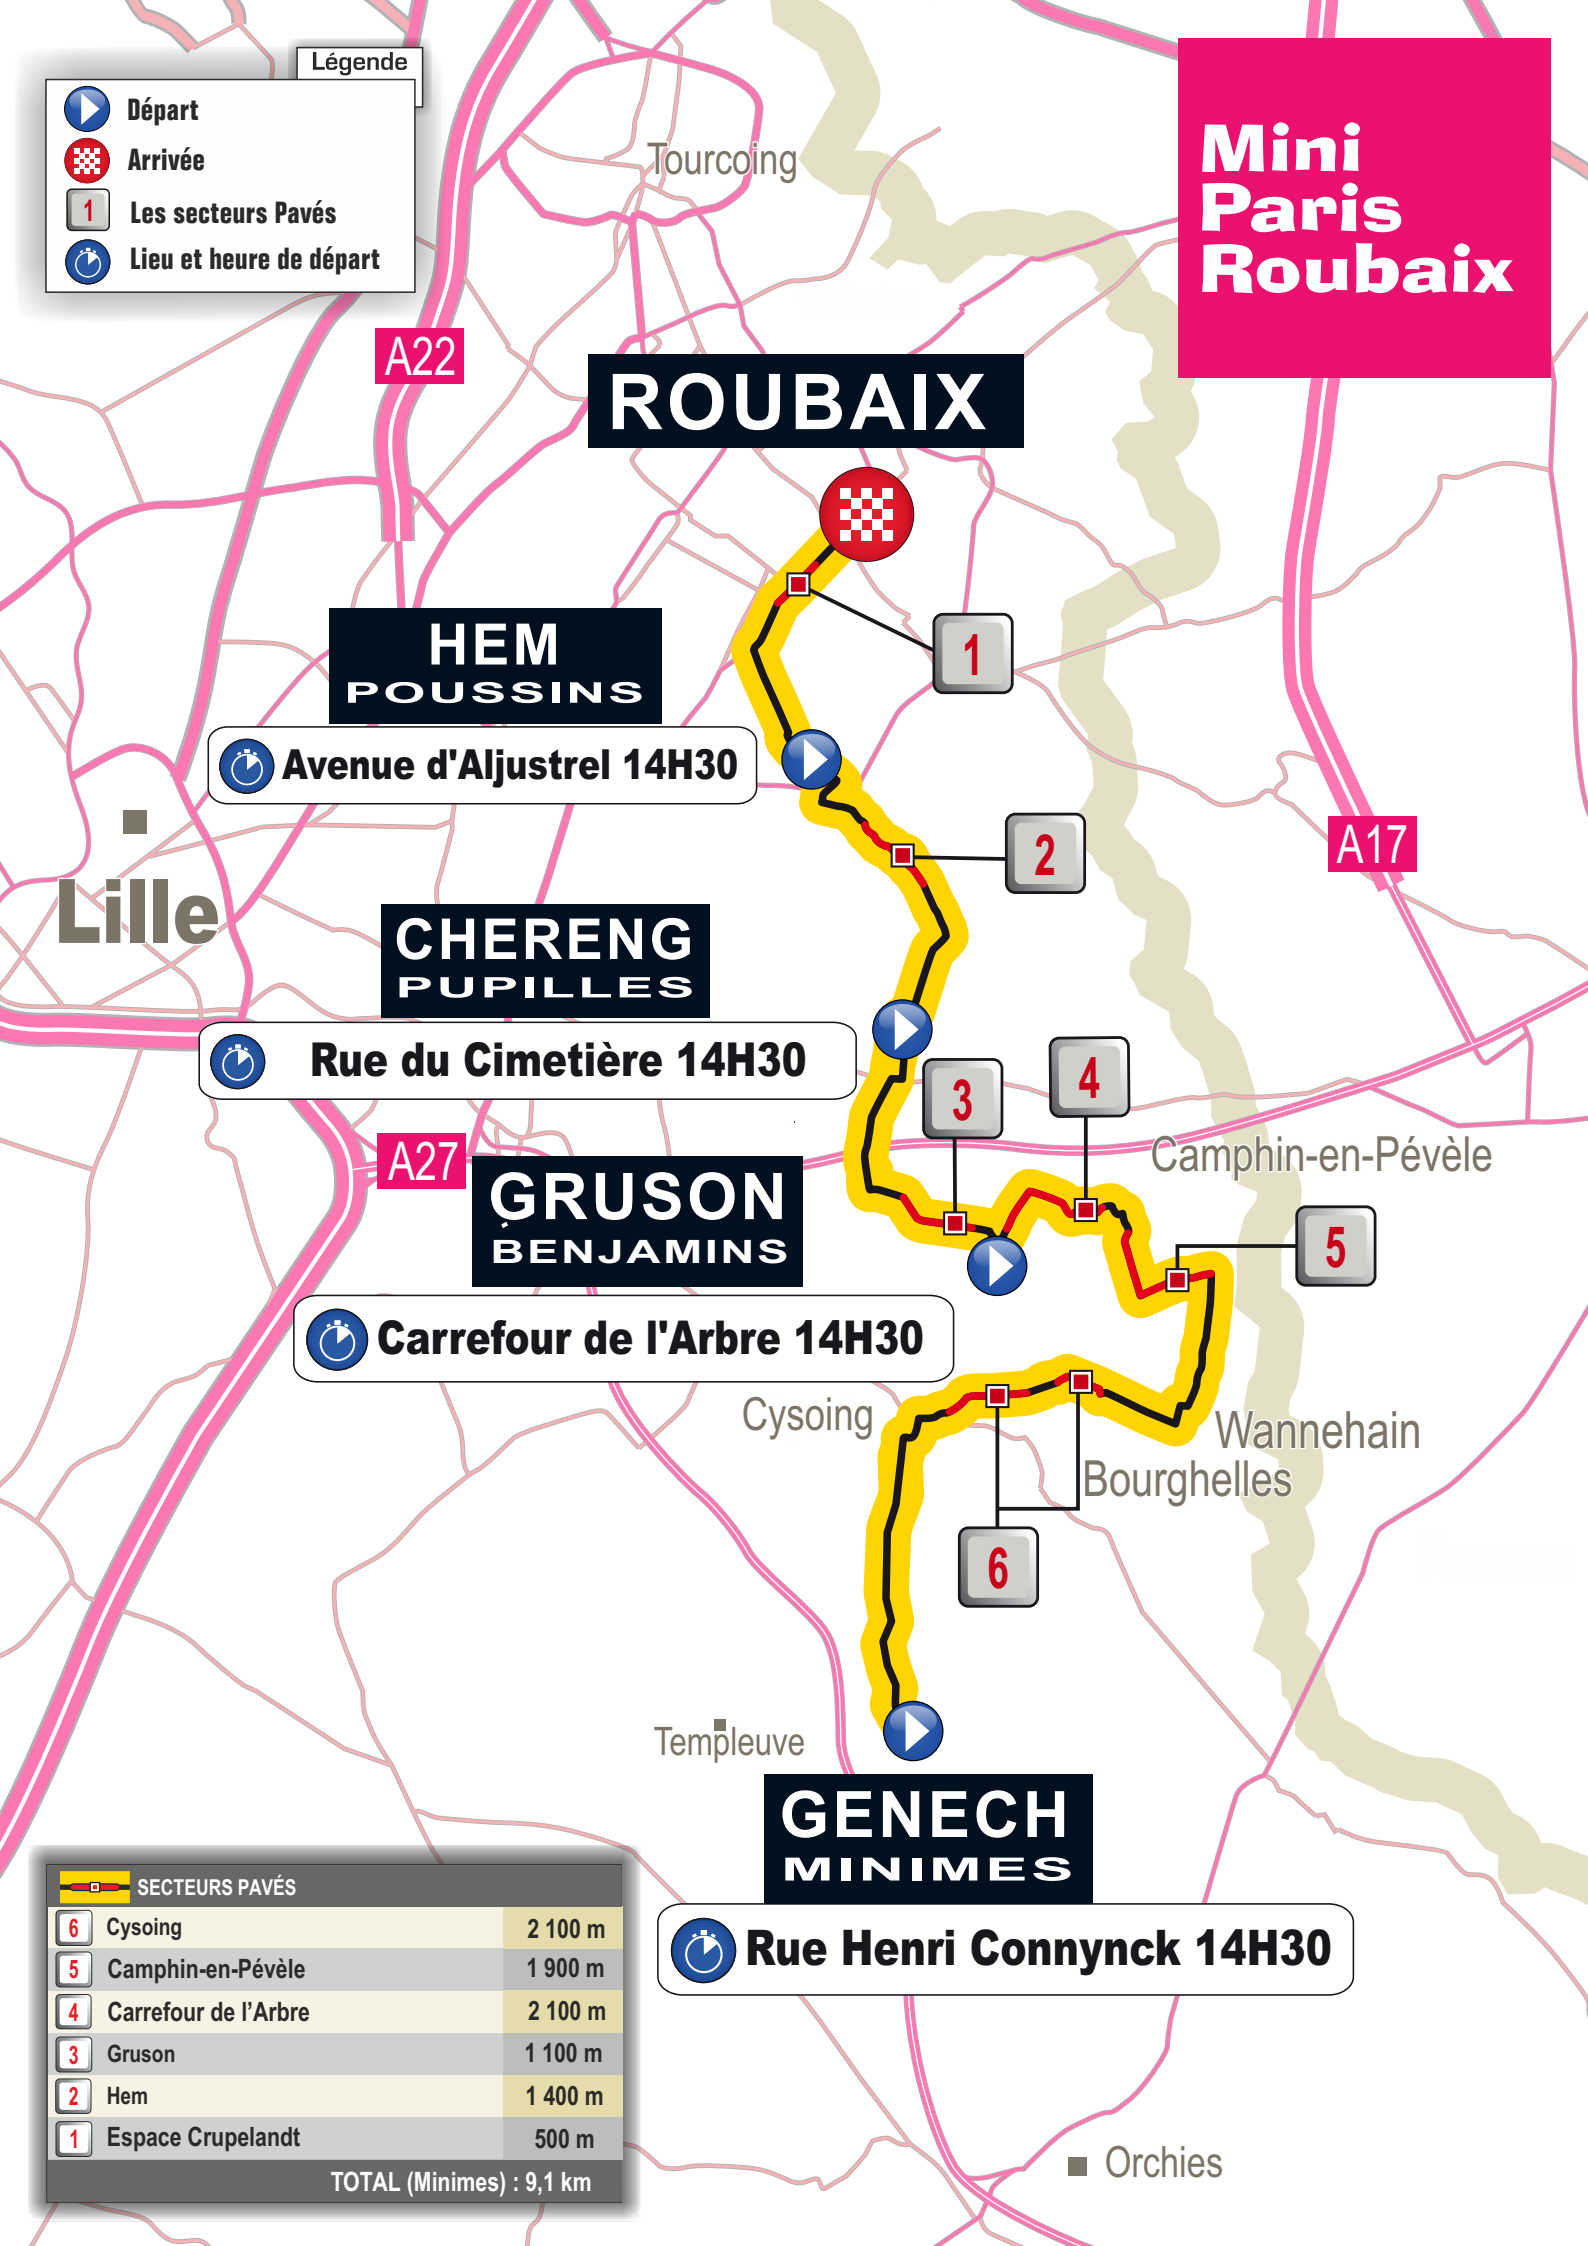

Mini Paris Roubaix

Légende

-  **Départ**
-  **Arrivée**
-  **Les secteurs Pavés**
-  **Lieu et heure de départ**

ROUBAIX

HEM POUSSINS

 **Avenue d'Aljustrel 14H30**

CHERENG PUPILLES

 **Rue du Cimetière 14H30**