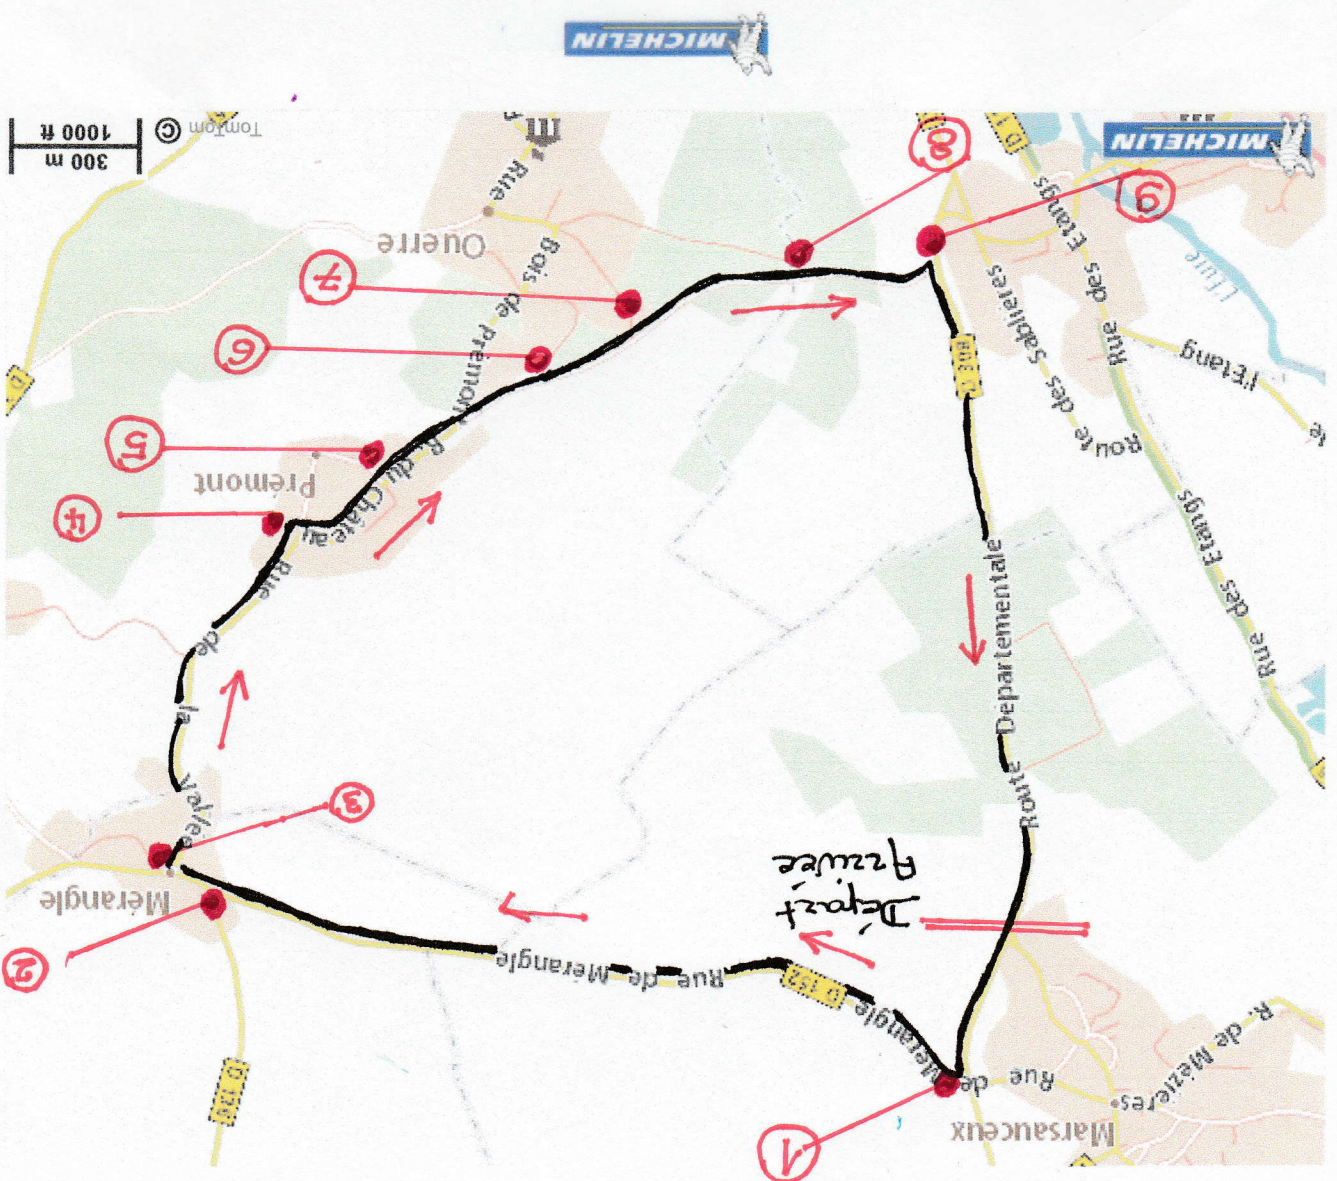

Prémont → Marsauxeux

DATE	JEUDI 05 MAI 2016
LIEU	MARSAUCEUX
ORGANISATEUR	DREUX CYCLO CLUB
FEDERATION	U,F,O,L,E,P
CIRCUIT	8,5kms
CATEGORIES	1,2,3,GS
NBRE DE TOURS	10,9,8,7, Selon categorie