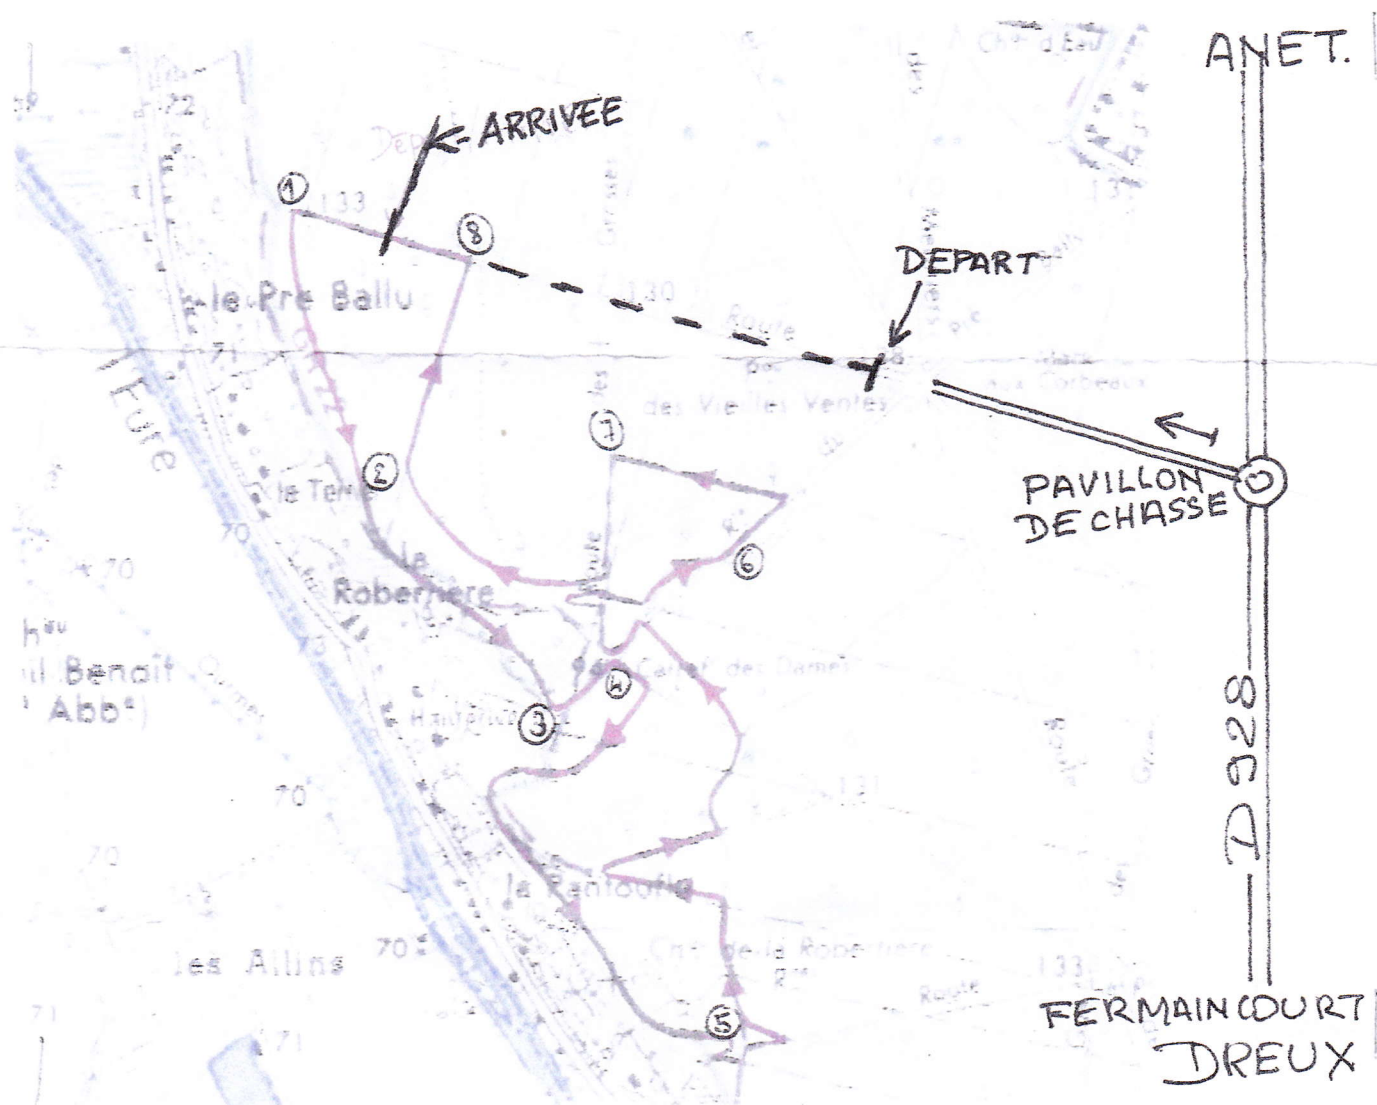

Seniors A (20/29ans) Seniors B (30/39 ans)VeteransA(40/49ans): 5trs =28.5 km

DEPART A 14H32

Dames, Juniors, VeteransB(50et+):4trs=22.8km

Cadets:1tr de 1.5km+2trs de 2.7km=12.9km

Minimes:1tr de 1.5km+1tr de 5.7km=7.2km

ACCES :foret de dreux D928 dreux-anet carrefour du pavillon de chasse
suivre flechage VTT D ANET (rte de marcilly :poteau des vieilles ventes)

Renseignements

Gerald vercellino 06 78 68 10 43 vercellino.gerald@bbox.fr