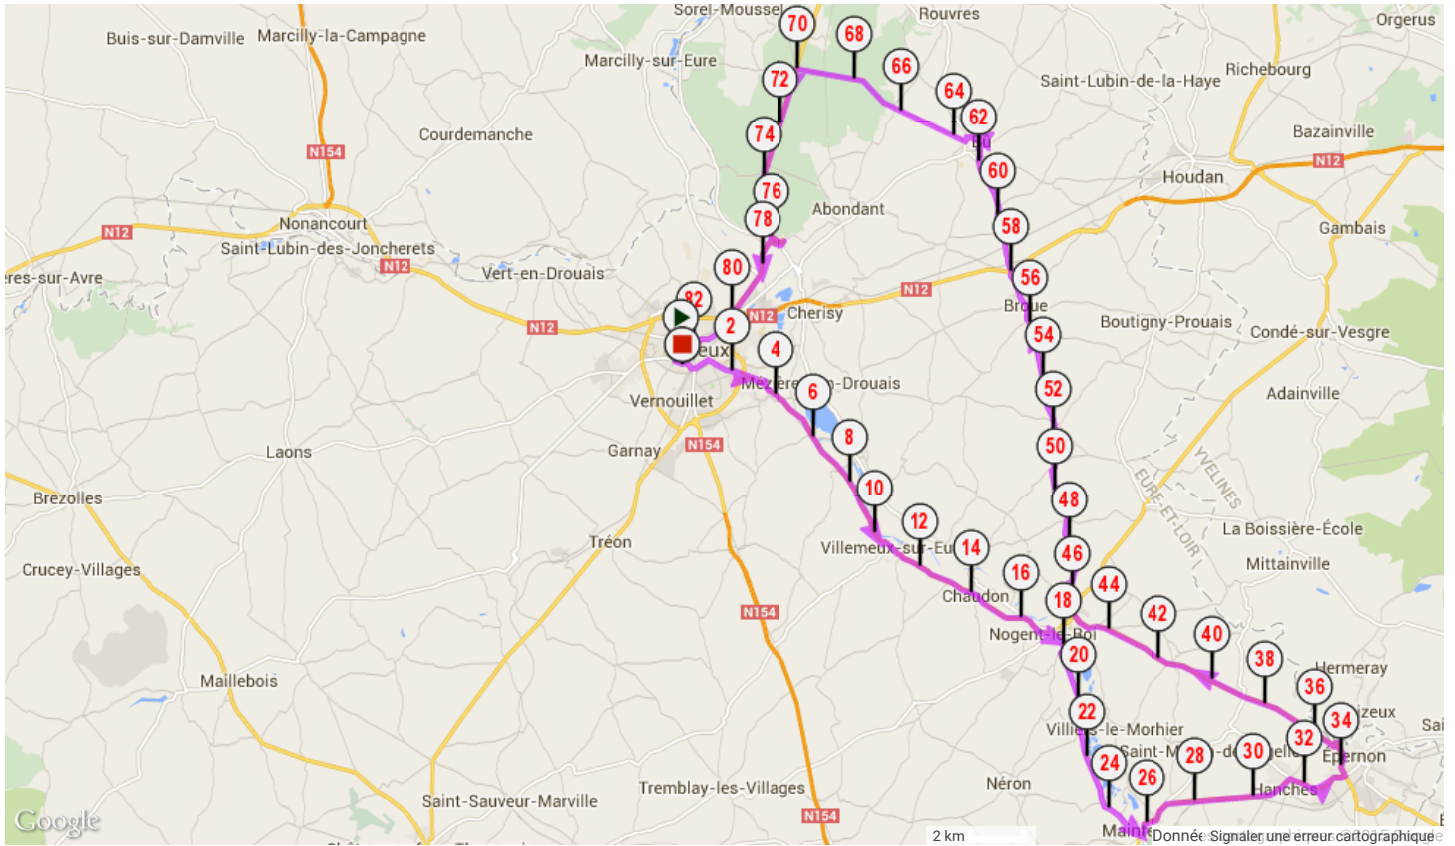

Parcours du 17/01/2015 - V2

Cyclisme Route, 83.143 (km) : Dreux -> Dreux
(0 votes; 0), 0 commentaire(s)

ASSECHRISTOPHE

Informations générales

Localité de départ : Dreux
Localité d'arrivée : Dreux

83.143 km

Altitude min. : 77
Altitude max. : 163
Dénivelé Tot. + : 425
Dénivelé Tot. - : -426

Activité : Cyclisme Route
Difficulté : Basse
Type de sol : Route
Type de parcours : Non officiel
Parcours balisé : Non
Parcours testé par l'auteur : Non
Dernière mise à jour : 13/01/2015
Identifiant du parcours : 4382065

Notes de l'auteur

Aucune

Mots-clés : Aucun

Mes notes

Palais des Sports / Gare de Dreux / Luray / Charpont / Nogent Le Roi / Pierre / Maintenon / Hanches / Epernon / Coulomb / Broué / Bu / Pavillon de Chasse / Dreux

DREUX

[Parcours du 17/01/2015 - V2]

DREUX