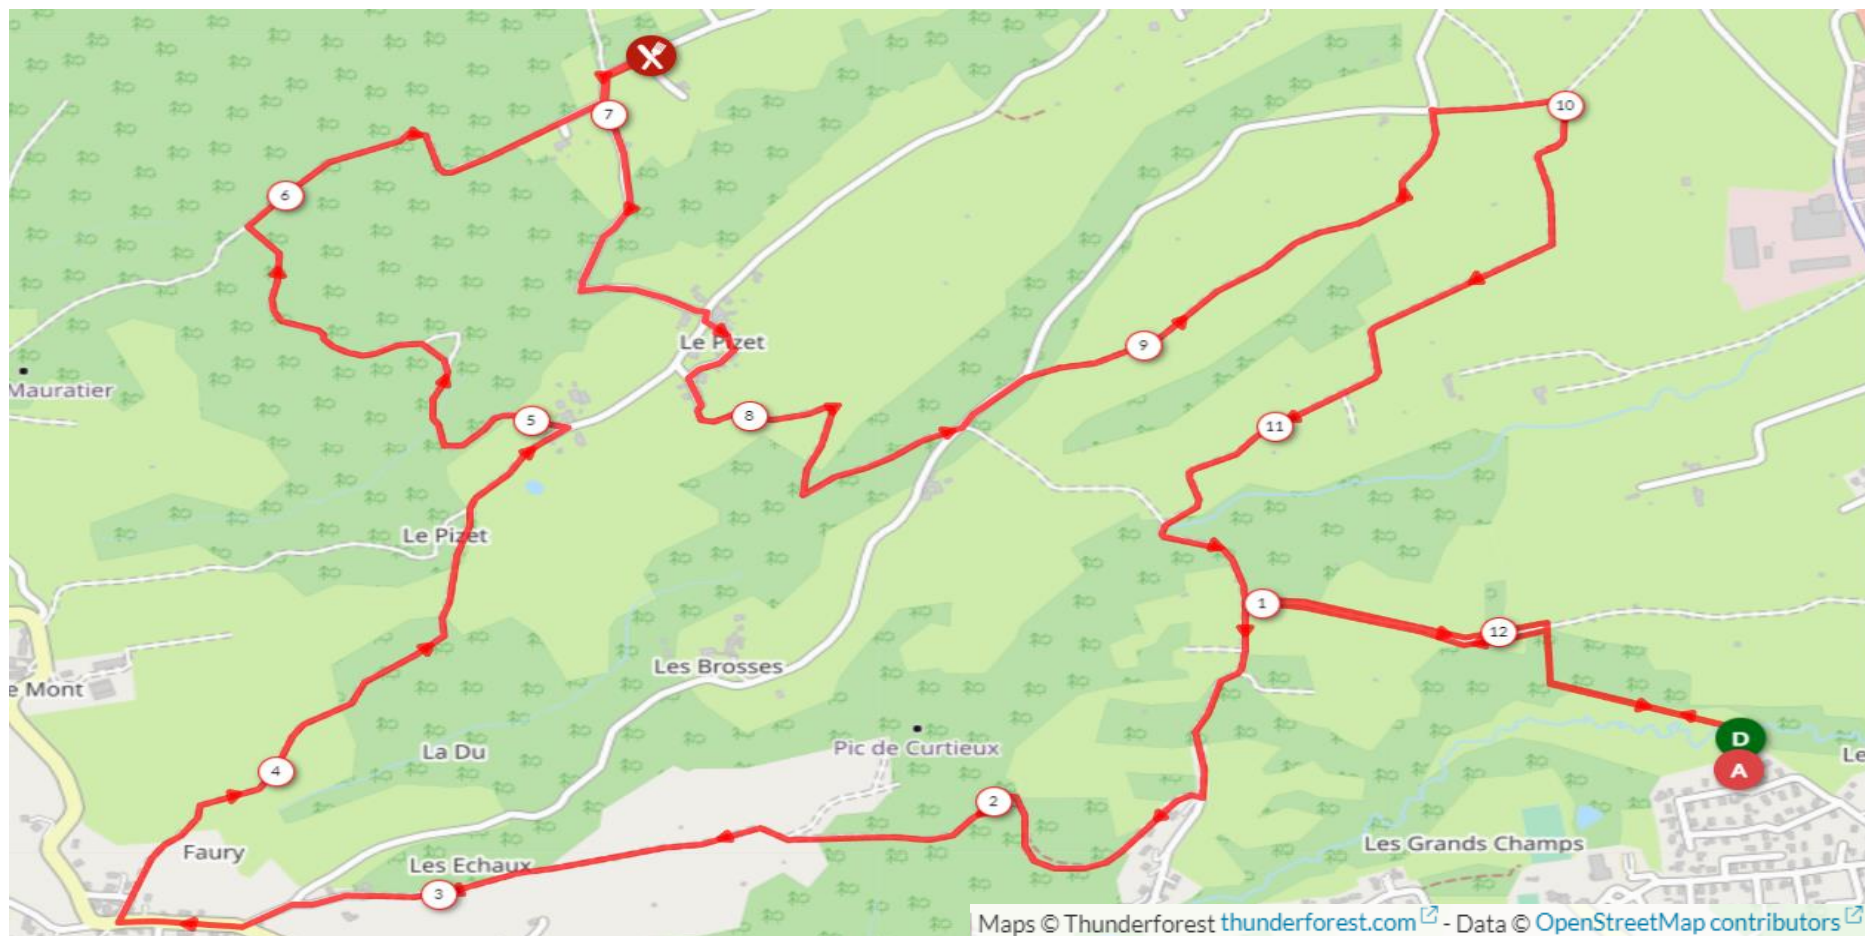

Distance
12.59 km

Dénivelé +
356 m

Dénivelé -
353 m

Altitude min.
405 m

Altitude max.
620 m

Maps © Thunderforest thunderforest.com - Data © OpenStreetMap contributors

Balisateur Vert - Ravitaillements :

Lieu-dit Jobert au km 7

tel. 06.95.58.57.11

Arrivée Les Grands Champs

tel. 06.84.47.55.55

Circuit 12 km – Départ et Arrivée : Les Grands Champs Montbrison

Tél. à appeler : 06 71 09 60 93 – 06 03 89 20 14 - Urgence 112

Bonne randonnée, merci de respecter les lieux traversés.