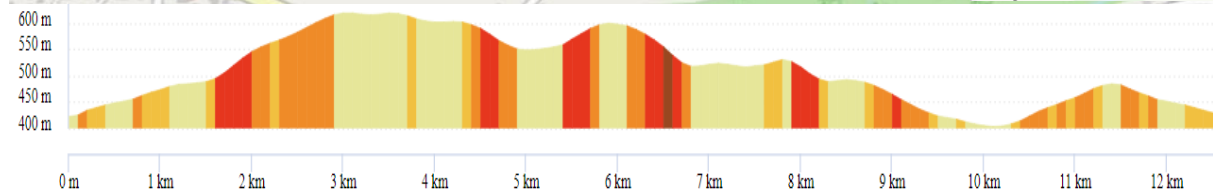

Distance
12.59 km

Dénivelé +
356 m

Dénivelé -
353 m

Altitude min.
405 m

Altitude max.
620 m

Maps © Thunderforest thunderforest.com - Data © OpenStreetMap contributors

Balisateur Vert - Ravitaillements :

Lieu-dit Jobert au km 7

tel. 06.95.58.57.11

Arrivée Les Grands Champs

tel. 06.84.47.55.55

Circuit 12 km – Départ et Arrivée : Les Grands Champs Montbrison

Tél. à appeler : 06 71 09 60 93 – 06 03 89 20 14 - Urgence 112

Bonne randonnée, merci de respecter les lieux traversés.