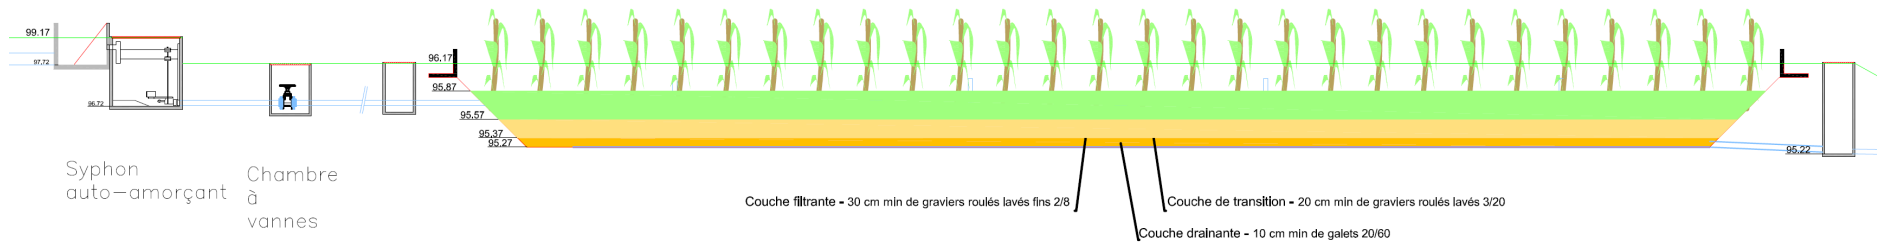

R30  
TN : 100.87  
Ea : 00.15

N502  
TN : 99.17  
Ea : 07.79

Dégrilleur

Syphon auto-amorçant

Chambre à vannes