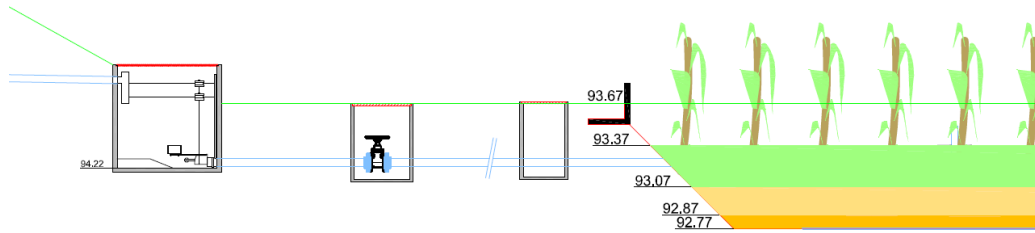

R30  
TN : 100.87  
Ea : 00.15

N502  
TN : 99.17  
Ea : 07.79

Dégrilleur

Syphon auto-amorçant

Chambre à vannes