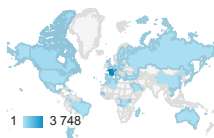

Origine géographique

Tous les utilisateurs
 100,00 %, Utilisateurs

14 mai 2020 - 12 juin 2020

Synthèse géographique

Récapitulatif

Pays	Utilisateurs	Utilisateurs
	4 429 % du total: 100,00 % (4 429)	4 429 % du total: 100,00 % (4 429)
1. France	3 748	84,62 %
2. Canada	211	4,76 %
3. Belgium	136	3,07 %
4. Switzerland	89	2,01 %
5. United States	32	0,72 %
6. Algeria	19	0,43 %
7. Morocco	18	0,41 %
8. Spain	14	0,32 %
9. Finland	14	0,32 %
10. Luxembourg	13	0,29 %
11. Réunion	10	0,23 %
12. Congo - Kinshasa	8	0,18 %
13. Germany	8	0,18 %
14. Austria	7	0,16 %
15. Netherlands	7	0,16 %
16. Tunisia	7	0,16 %
17. United Kingdom	6	0,14 %
18. French Polynesia	6	0,14 %
19. Côte d'Ivoire	5	0,11 %
20. Cameroon	5	0,11 %
21. Guadeloupe	5	0,11 %
22. Italy	5	0,11 %
23. Senegal	4	0,09 %
24. Congo - Brazzaville	3	0,07 %
25. Israel	3	0,07 %
26. Mauritius	3	0,07 %
27. Poland	3	0,07 %
28. Turkey	3	0,07 %
29. Argentina	2	0,05 %
30. Burkina Faso	2	0,05 %

31.	Madagascar		2	0,05 %
32.	Martinique		2	0,05 %
33.	Mexico		2	0,05 %
34.	New Caledonia		2	0,05 %
35.	Portugal		2	0,05 %
36.	Russia		2	0,05 %
37.	Sweden		2	0,05 %
38.	Vietnam		2	0,05 %
39.	Australia		1	0,02 %
40.	Brazil		1	0,02 %
41.	Chile		1	0,02 %
42.	China		1	0,02 %
43.	Colombia		1	0,02 %
44.	French Guiana		1	0,02 %
45.	Guinea		1	0,02 %
46.	Greece		1	0,02 %
47.	Haiti		1	0,02 %
48.	Japan		1	0,02 %
49.	Romania		1	0,02 %
50.	Saudi Arabia		1	0,02 %