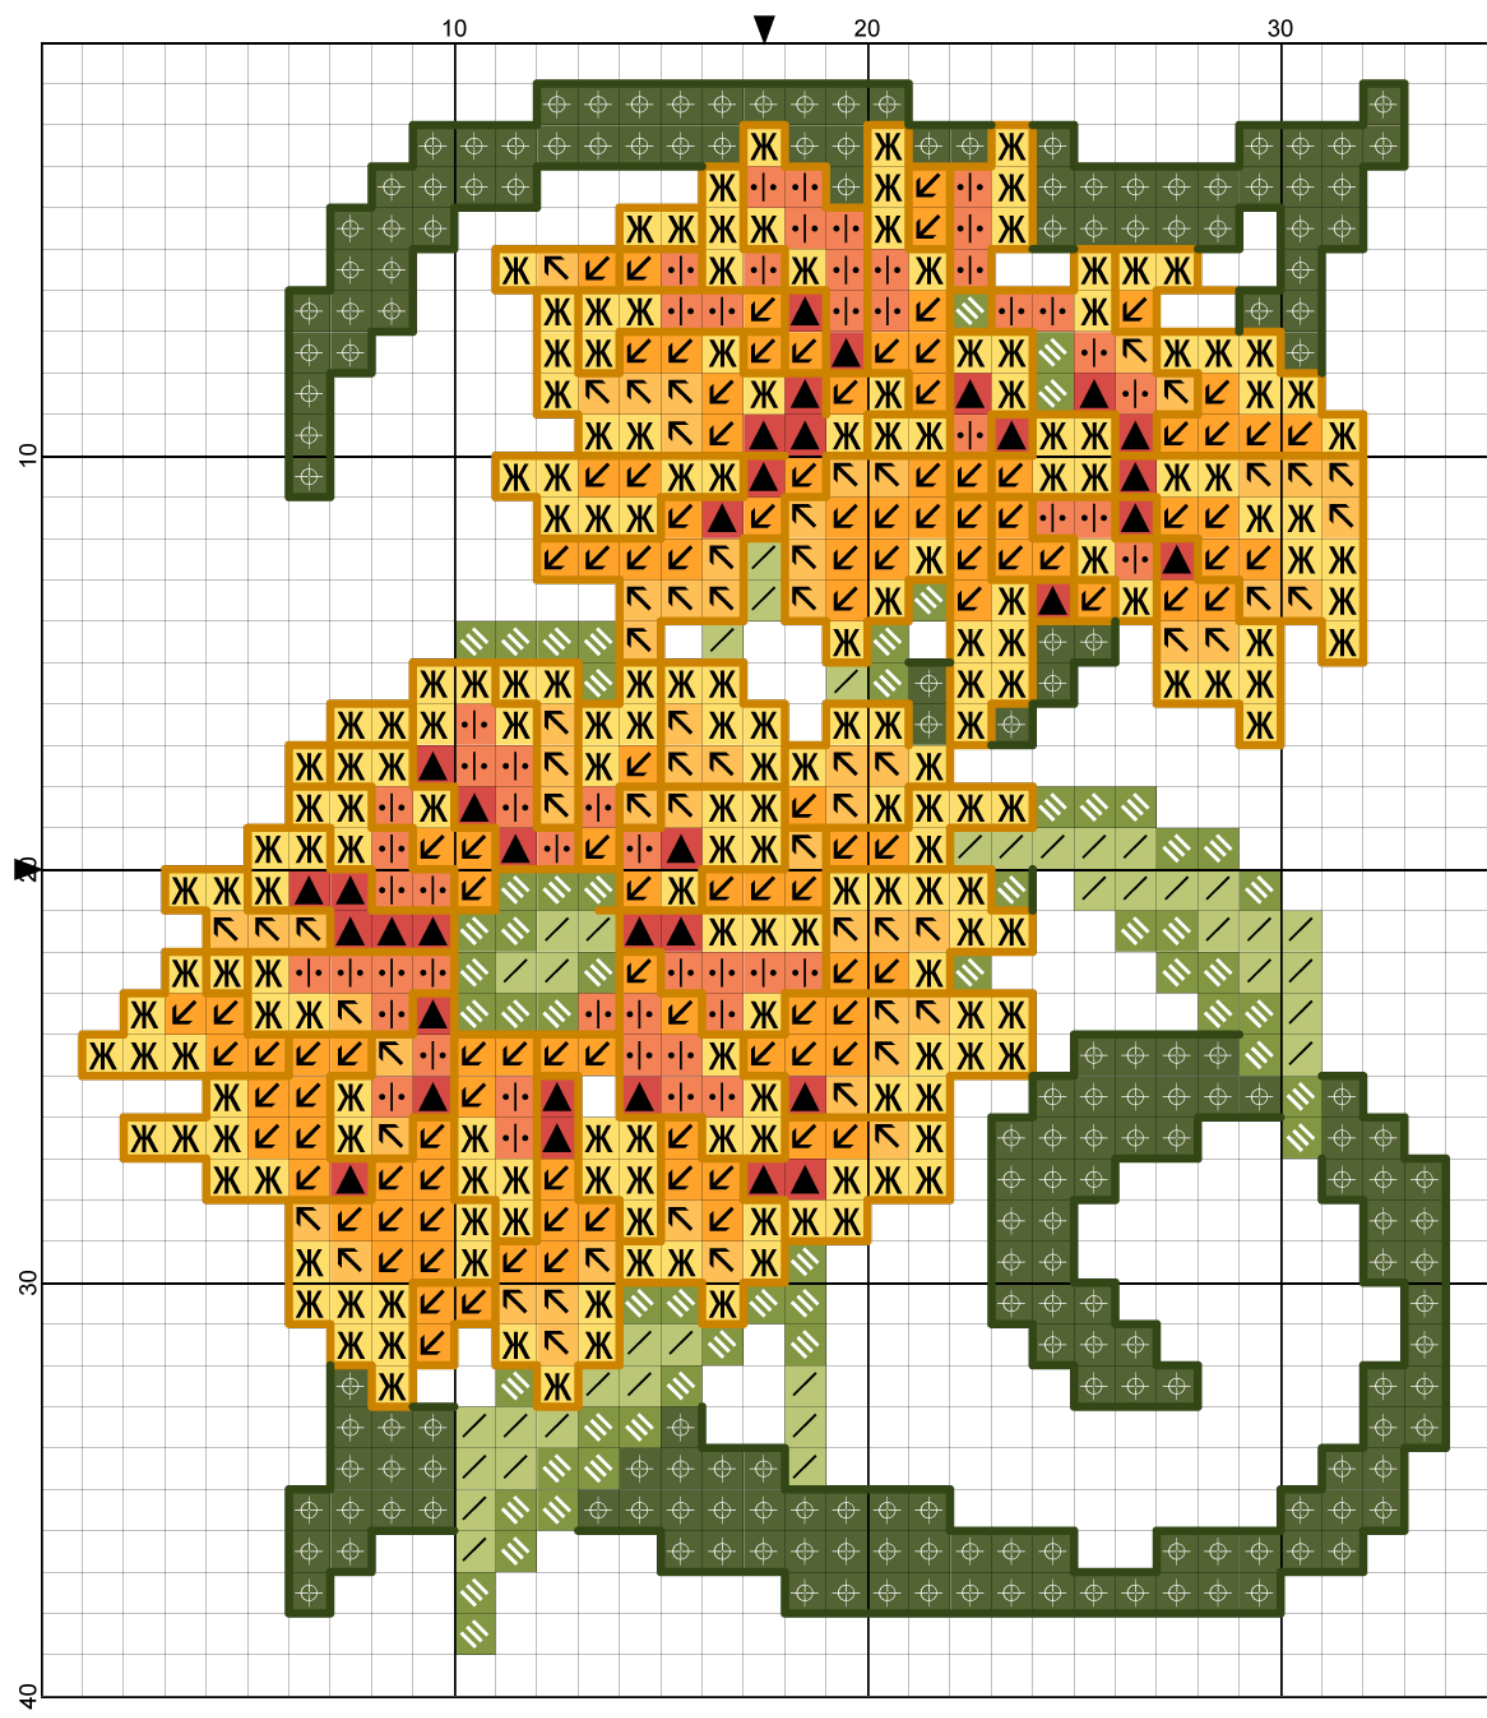

Z fiore by Alfabeto - "Alfabeto dei fiori"

Legend:

- | | | |
|-------------------------------|---------------------------|--------------------------|
| DMC-350 coral - md | DMC-721 orange spice - md | DMC-743 yellow - md |
| DMC-469 avocado green | DMC-741 tangerine - md | DMC-3051 green gray - dk |
| DMC-471 avocado green - vy lt | DMC-742 tangerine - lt | |

Backstitches:

- | | |
|--------------------|-----------------------------|
| DMC-782 topaz - dk | DMC-934 black avocado green |
|--------------------|-----------------------------|