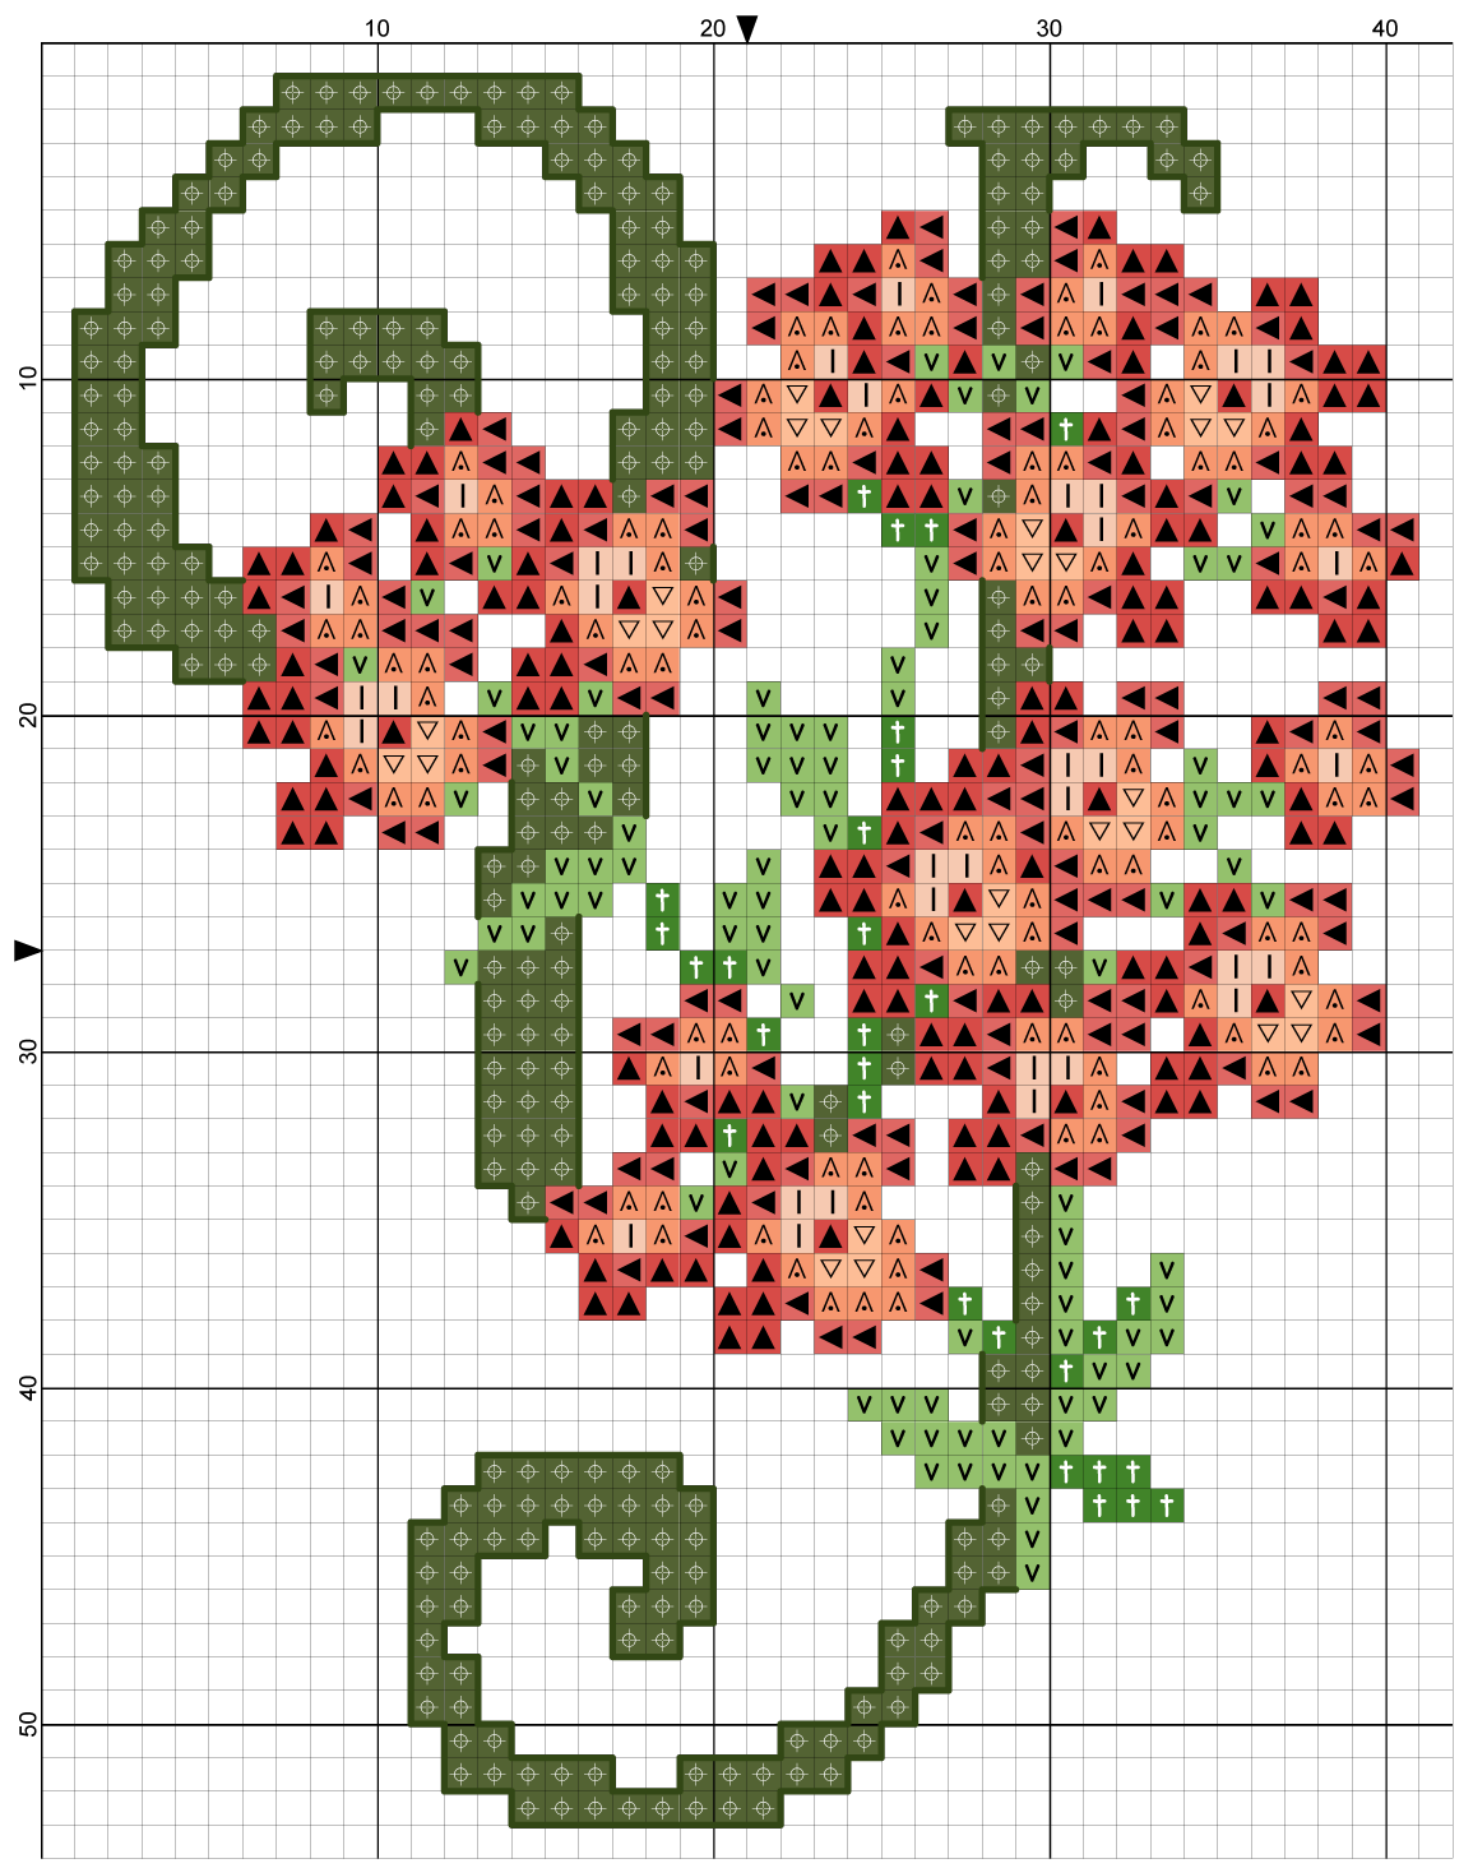

Y fiore by Alfabeto - "Alfabeto dei fiori"

- Legend:**
- | | | |
|-----------------------------|-----------------------------|------------------------------|
| ▲ DMC-350 coral - md | † DMC-987 forest green - dk | ▽ DMC-3825 pumpkin - pl |
| ◀ DMC-351 coral | v DMC-989 forest green | DMC-3856 mahogany - ul vy lt |
| △ DMC-722 orange spice - lt | ⊕ DMC-3051 green gray - dk | |
- Backstitches:**
- DMC-934 black avocado green