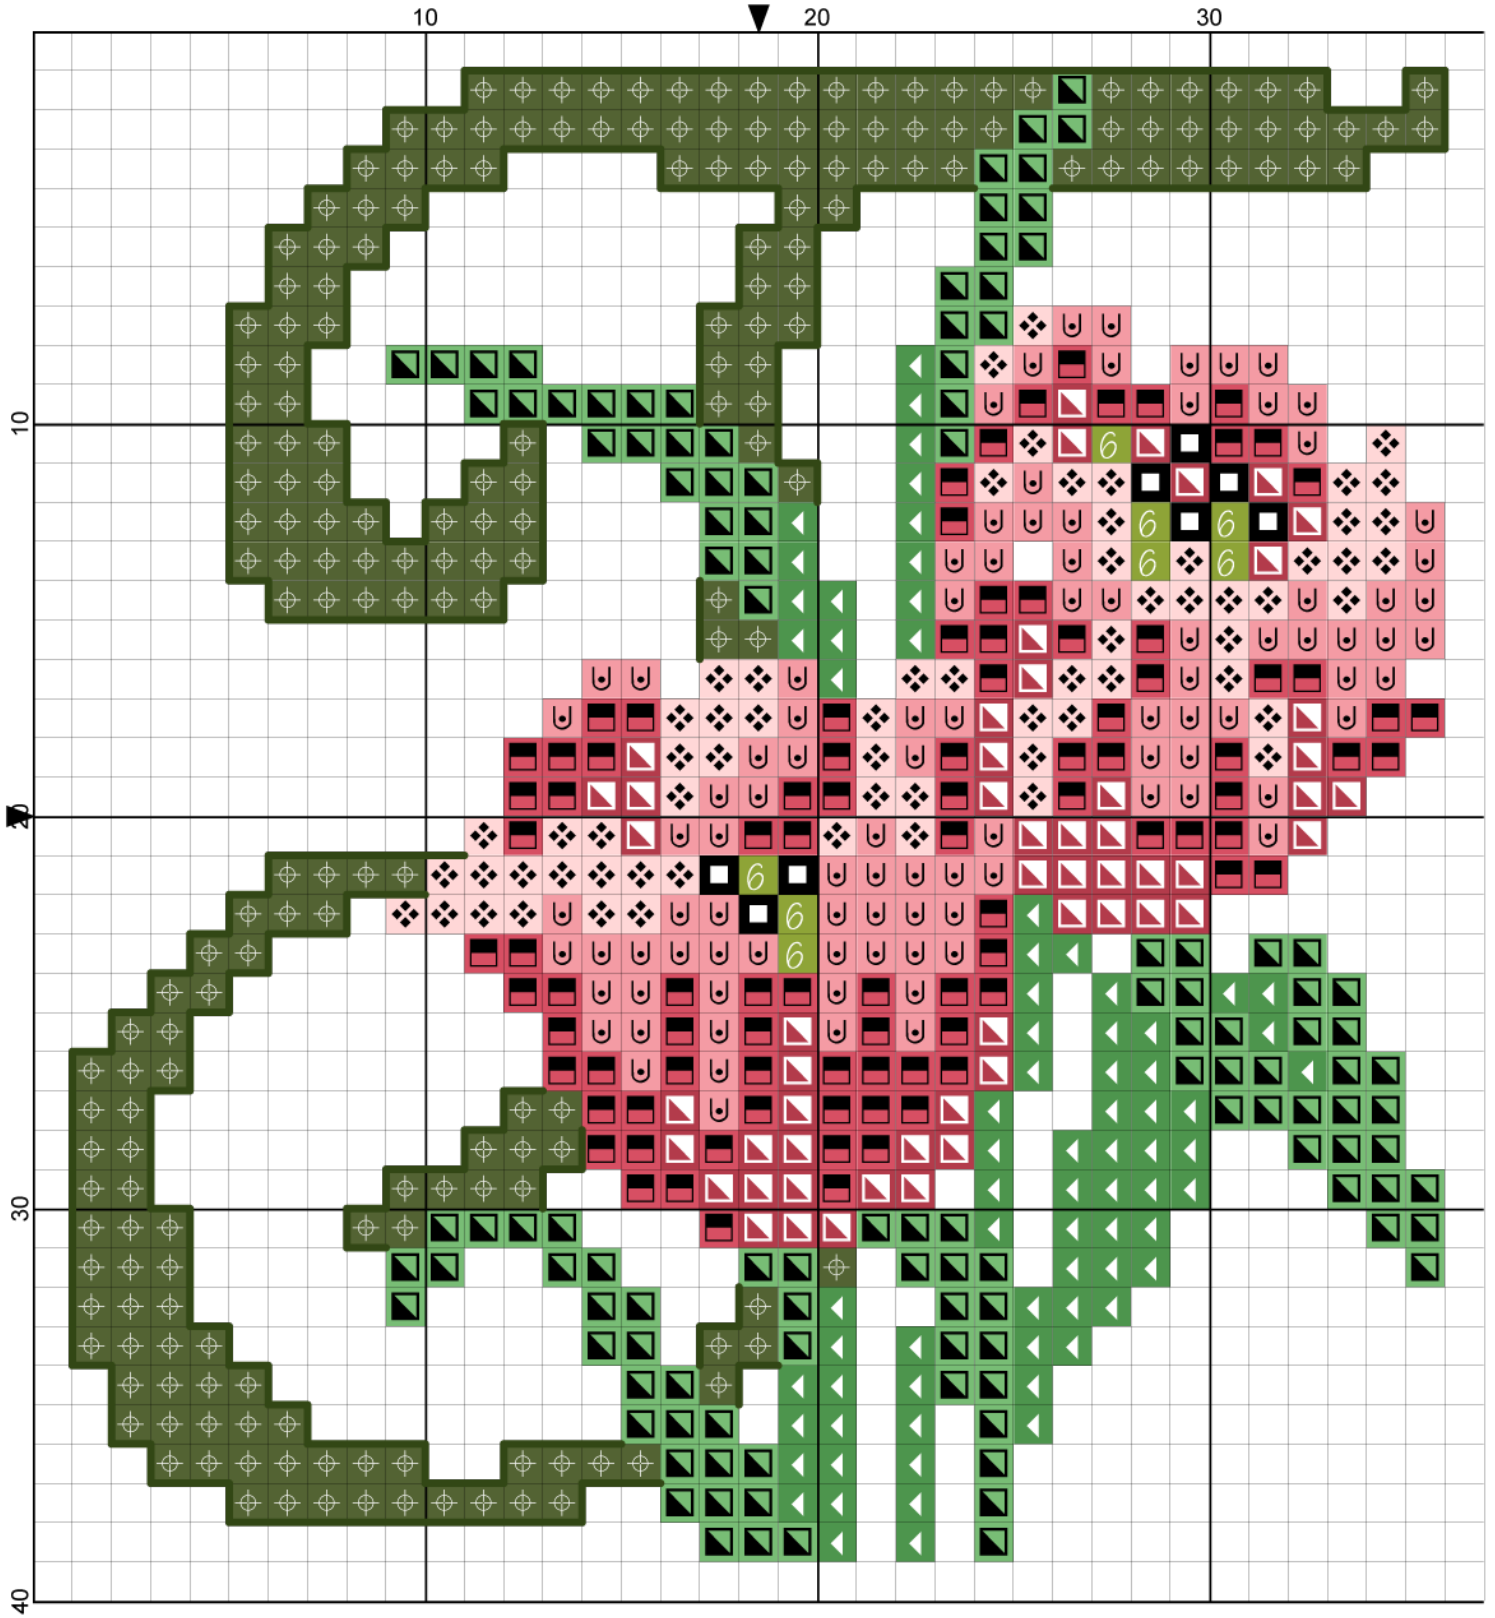

# T fiore by Alfabeto - "Alfabeto dei fiori"

**Legend:**

- DMC-310 black
- DMC-320 pistachio green - md
- DMC-326 rose - vy dp
- Backstitches:  
— DMC-934 black avocado green

- DMC-335 rose
- DMC-367 pistachio green - dk
- DMC-581 moss green

- DMC-818 baby pink
- DMC-3051 green gray - dk
- DMC-3326 rose - lt