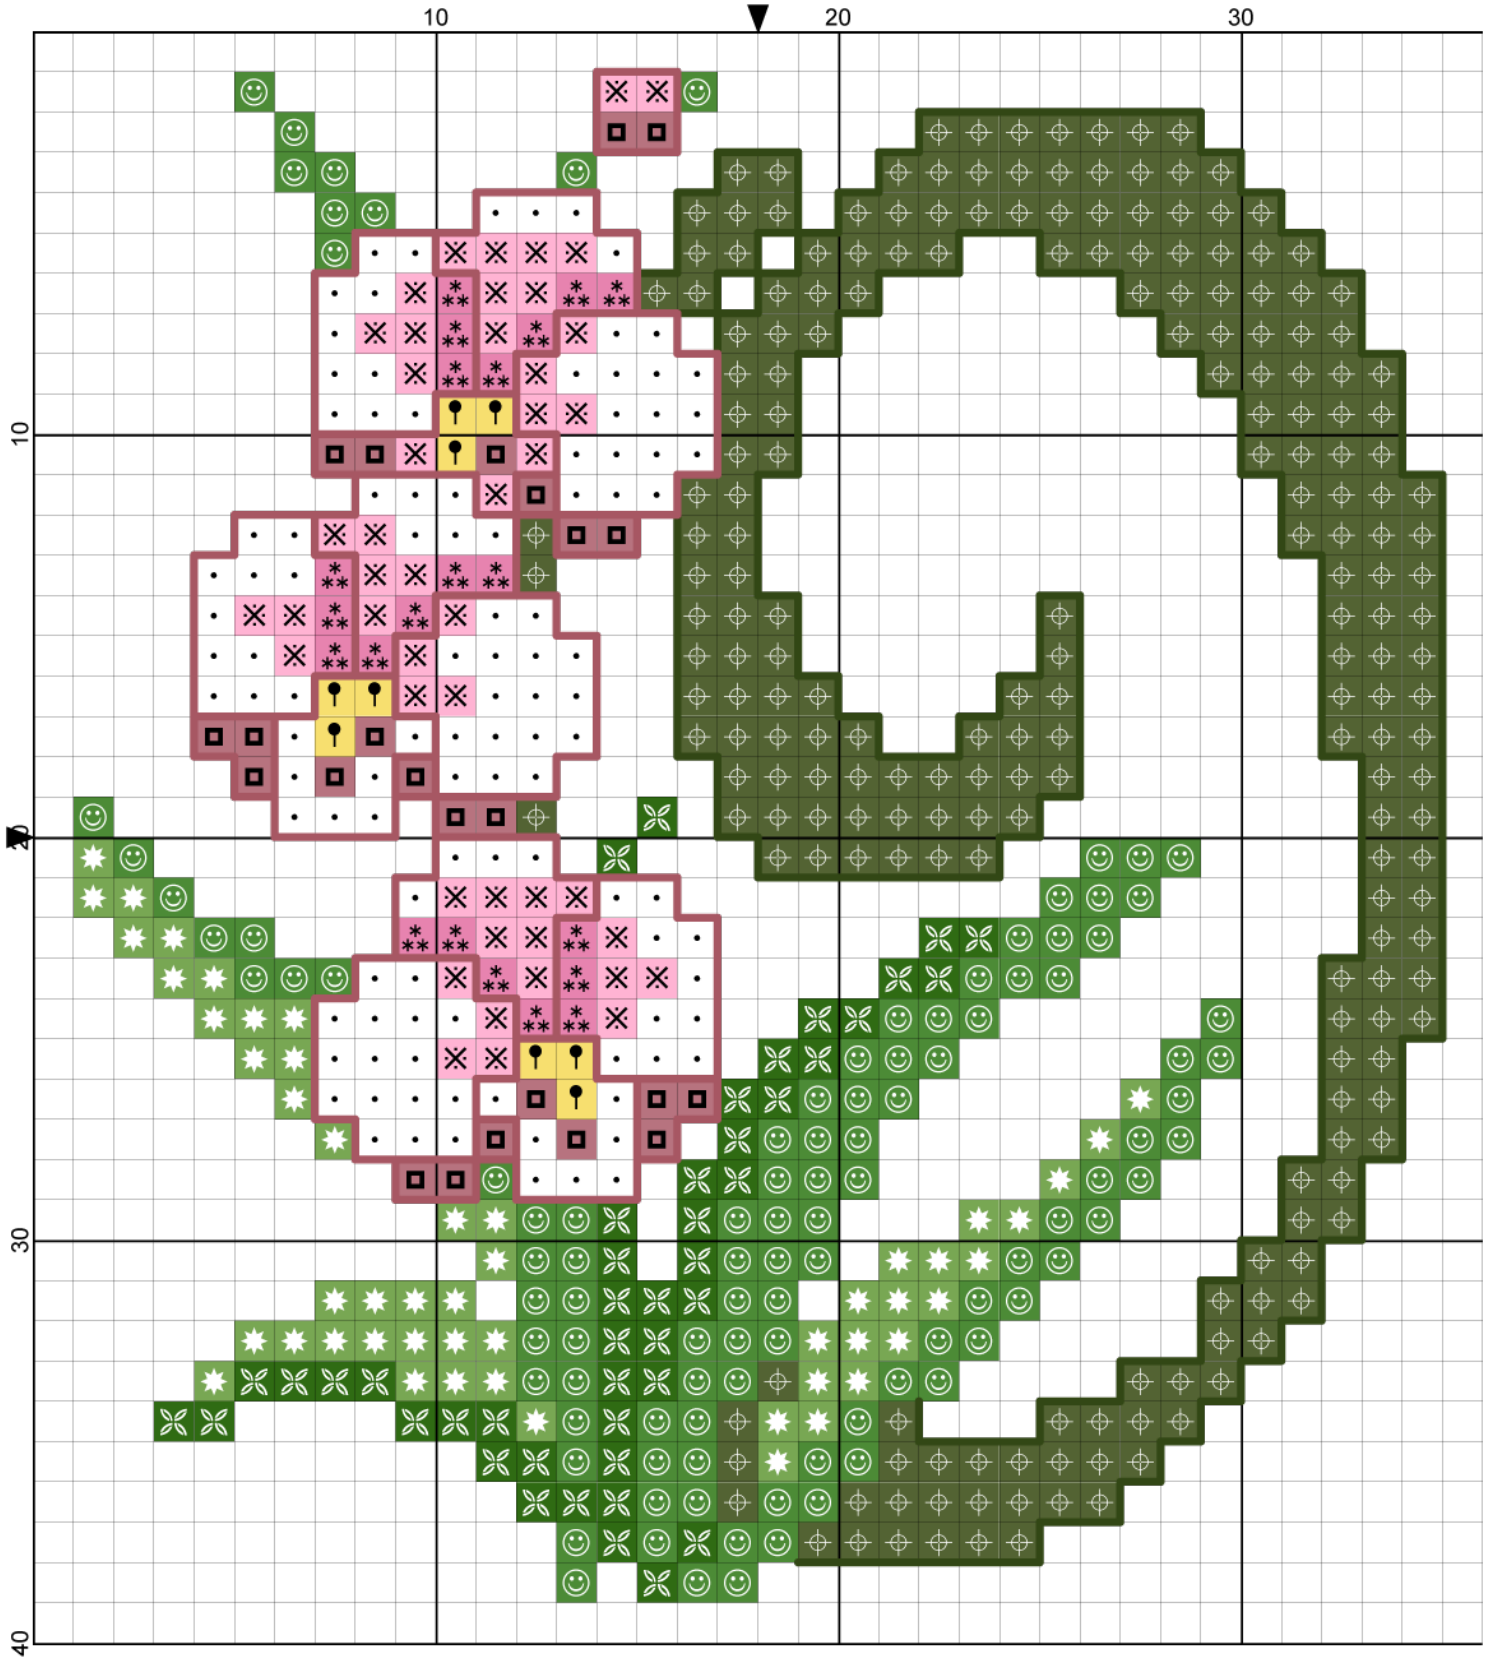

O fiore by Alfabeto - "Alfabeto dei fiori"

Legend:

- DMC-316 antique mauve - md
- DMC-726 topaz -lt
- DMC-3051 green gray - dk

- DMC-3345 hunter green - dk
- DMC-3346 hunter green
- DMC-3347 yellow green - md

- DMC-3608 plum - vy lt
- DMC-3609 plum - ul lt
- DMC-White white

Backstitches:

- DMC-934 black avocado green
- DMC-3726 antique mauve - dk